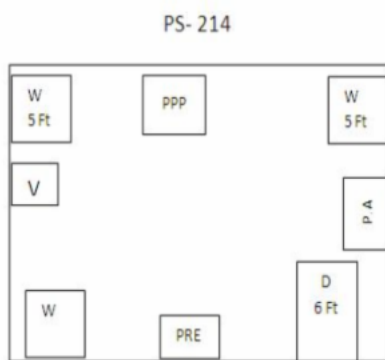

নির্বাচক নিবন্ধন আধিকারিকের স্বাক্ষর

Nazri Naksha

Google Map View

Polling Station Building Front View

Polling Station Front View

Cad View

Key MAP View

1 নাম : স্বদেশ রঞ্জন দাস পিতার নাম: সুরেন্দ্র কুমার দাস বাড়ির নং : n0084 বয়স : 74 লিঙ্গ : পুরুষ	CHK2950442 ফটো উপলব্ধ	2 নাম : তহুদা বিবি স্বামীর নাম: সেখ সাদেও আলি বাড়ির নং : n0811 বয়স : 63 লিঙ্গ : মহিলা	WOD1962174 ফটো উপলব্ধ	3 নাম : সাবিরা খাতুন পিতার নাম: সেখ সাদেও আলি বাড়ির নং : n0314 বয়স : 40 লিঙ্গ : মহিলা	WOD1962034 ফটো উপলব্ধ
4 নাম : সায়ন আইচ পিতার নাম: মিলন আইচ বাড়ির নং : এন0008 বয়স : 25 লিঙ্গ : পুরুষ	WOD2746071 ফটো উপলব্ধ	5 নাম : রবি আইচ পিতার নাম: সাধুচরন আইচ বাড়ির নং : n0008 বয়স : 68 লিঙ্গ : পুরুষ	WB/27/186/135578 ফটো উপলব্ধ	6 নাম : ছায়ারানী আইচ স্বামীর নাম: রবি আইচ বাড়ির নং : n0008 বয়স : 64 লিঙ্গ : মহিলা	WB/27/186/135577 ফটো উপলব্ধ
7 নাম : কুশান আইচ পিতার নাম: রবি আইচ বাড়ির নং : n0008 বয়স : 37 লিঙ্গ : পুরুষ	CHK3022969 ফটো উপলব্ধ	8 নাম : মিলন আইচ পিতার নাম: সাধুচরন আইচ বাড়ির নং : n0008 বয়স : 61 লিঙ্গ : পুরুষ	WB/27/186/135398 ফটো উপলব্ধ	9 নাম : নুপুর আইচ স্বামীর নাম: মিলন আইচ বাড়ির নং : n0008 বয়স : 52 লিঙ্গ : মহিলা	WOD1680271 ফটো উপলব্ধ
10 নাম : সেখ সাবির আলি পিতার নাম: সেখ সাদেও আলি বাড়ির নং : n0330 বয়স : 42 লিঙ্গ : পুরুষ	WOD2116853 ফটো উপলব্ধ	11 নাম : মৌসুমি কুন্ড স্বামীর নাম: সোমেন কুন্ড বাড়ির নং : n0080 বয়স : 56 লিঙ্গ : মহিলা	CHK2473171 ফটো উপলব্ধ	12 নাম : রীতা কুন্ডু স্বামীর নাম: অনেন্দ কুন্ডু বাড়ির নং : n0040 বয়স : 60 লিঙ্গ : মহিলা	WB/27/186/135050 ফটো উপলব্ধ
13 নাম : মীরা কুন্ডু স্বামীর নাম: রথীন কুন্ডু বাড়ির নং : n0044 বয়স : 61 লিঙ্গ : মহিলা	WB/27/186/135416 ফটো উপলব্ধ	14 নাম : রূপক কুন্ডু পিতার নাম: রথীন কুন্ডু বাড়ির নং : n0044 বয়স : 41 লিঙ্গ : পুরুষ	CHK2818722 ফটো উপলব্ধ	15 নাম : শ্রবনী কুণ্ডু স্বামীর নাম: রবীন কুণ্ডু বাড়ির নং : n0044 বয়স : 54 লিঙ্গ : মহিলা	CHK3022951 ফটো উপলব্ধ
16 নাম : সোমেন কুন্ডু পিতার নাম: অমরনাথ কুন্ডু বাড়ির নং : n0081 বয়স : 56 লিঙ্গ : পুরুষ	CHK2473163 ফটো উপলব্ধ	17 নাম : আশ্রয়ী কুন্ডু পিতার নাম: সোমেন কুন্ডু বাড়ির নং : n0081 বয়স : 29 লিঙ্গ : মহিলা	WOD2422111 ফটো উপলব্ধ	18 নাম : সোমা কুন্ডু স্বামীর নাম: রূপক কুন্ডু বাড়ির নং : n0348 বয়স : 51 লিঙ্গ : মহিলা	CHK2472124 ফটো উপলব্ধ
19 নাম : রনদীপ কুন্ডু পিতার নাম: রবীন কুন্ডু বাড়ির নং : n0044 বয়স : 28 লিঙ্গ : পুরুষ	WOD2554798 ফটো উপলব্ধ	20 নাম : গীতা কবিরাজ স্বামীর নাম: শরত কবিরাজ বাড়ির নং : n0035 বয়স : 59 লিঙ্গ : মহিলা	WB/27/186/135403 ফটো উপলব্ধ	21 নাম : শম্পা গুপ্ত পিতার নাম: জয়দেব গুপ্ত বাড়ির নং : n0019 বয়স : 54 লিঙ্গ : মহিলা	WB/27/186/135325 ফটো উপলব্ধ
22 নাম : দীপালী গুপ্ত স্বামীর নাম: নারায়ন গুপ্ত বাড়ির নং : n0021 বয়স : 81 লিঙ্গ : মহিলা	WB/27/186/135328 ফটো উপলব্ধ	23 নাম : সাবিত্রী গোস্বামী স্বামীর নাম: বিশ্বজিৎ গোস্বামী বাড়ির নং : N0026 বয়স : 49 লিঙ্গ : মহিলা	WOD2867208 ফটো উপলব্ধ	24 নাম : প্রনতী গোস্বামী স্বামীর নাম: কৌশিক গোস্বামী বাড়ির নং : n0026 বয়স : 33 লিঙ্গ : মহিলা	THQ1224906 ফটো উপলব্ধ
25 নাম : পবিত্ররঞ্জন গোস্বামী পিতার নাম: কিরনচন্দ্র গোস্বামী বাড়ির নং : n0026 বয়স : 64 লিঙ্গ : পুরুষ	WB/27/186/135447 ফটো উপলব্ধ	26 নাম : দোলা গোস্বামী অন্যান্য: পবিত্ররঞ্জন গোস্বামী বাড়ির নং : n0026 বয়স : 58 লিঙ্গ : মহিলা	WB/27/186/135393 ফটো উপলব্ধ	27 নাম : কৌশিক গোস্বামী পিতার নাম: পবিত্ররঞ্জন গোস্বামী বাড়ির নং : n0026 বয়স : 36 লিঙ্গ : পুরুষ	WOD1680115 ফটো উপলব্ধ
28 নাম : বিশ্বজিৎ গোস্বামী পিতার নাম: কিরনচন্দ্র গোস্বামী বাড়ির নং : n0026 বয়স : 57 লিঙ্গ : পুরুষ	WB/27/186/135524 ফটো উপলব্ধ	Q 29 নাম : রাহুল ঘোষ পিতার নাম: সুবীর ঘোষ বাড়ির নং : বয়স : 37 লিঙ্গ : পুরুষ	WOD1685502 ফটো উপলব্ধ	30 নাম : বিকাশ ঘোষ পিতার নাম: সন্তোষ ঘোষ বাড়ির নং : n0003 বয়স : 58 লিঙ্গ : পুরুষ	WB/27/186/135203 ফটো উপলব্ধ