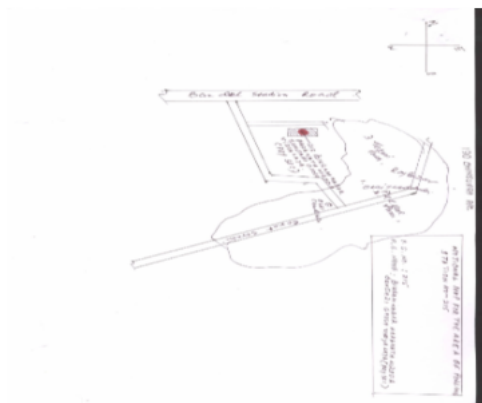

Nazri Naksha