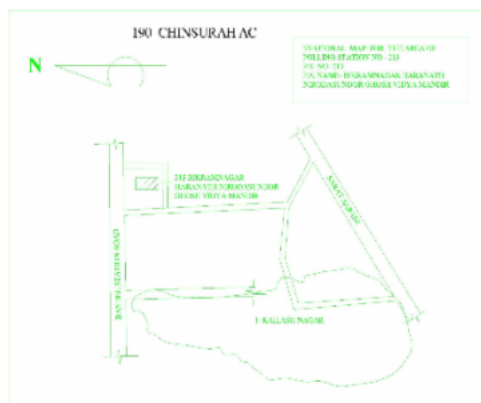

নির্বাচক নিবন্ধন আধিকারিকের স্বাক্ষর

Nazri Naksha

Google Map View

Polling Station Building Front View

Polling Station Front View

Cad View

Key MAP View

|   |                                |  |                                |  |                          |
|---|--------------------------------|--|--------------------------------|--|--------------------------|
| 1<br>নাম : বিবেকানন্দ পাঠক<br>পিতার নাম: কালিকাপ্রসাদ পাঠক<br>বাড়ির নং : 4<br>বয়স : 52 লিঙ্গ : পুরুষ      | CHK2926921<br>ফটো উপলব্ধ       | 2<br>নাম : সারিতা পাঠক<br>স্বামীর নাম: বিবেকানন্দ পাঠক<br>বাড়ির নং : 4<br>বয়স : 44 লিঙ্গ : মহিলা           | DZW1309228<br>ফটো উপলব্ধ       | 3<br>নাম : লিটন ঘোষ<br>পিতার নাম: শচীন্দ্র চন্দ্র ঘোষ<br>বাড়ির নং : n0018<br>বয়স : 48 লিঙ্গ : পুরুষ        | WOD1837566<br>ফটো উপলব্ধ |
| 4<br>নাম : সুদীপ্ত ঘোষ<br>পিতার নাম: অসিত কুমার ঘোষ<br>বাড়ির নং : n0018<br>বয়স : 41 লিঙ্গ : পুরুষ         | CHK2685055<br>ফটো উপলব্ধ       | 5<br>নাম : অতীশ বর্মণ<br>পিতার নাম: দাশরথী বর্মণ<br>বাড়ির নং : n0045<br>বয়স : 64 লিঙ্গ : পুরুষ             | WB/27/186/141854<br>ফটো উপলব্ধ | 6<br>নাম : কনাদ বর্মণ<br>পিতার নাম: অতীশ বর্মণ<br>বাড়ির নং : 411<br>বয়স : 36 লিঙ্গ : পুরুষ                 | WOD1541267<br>ফটো উপলব্ধ |
| 7<br>নাম : কল্যাণী বর্মণ<br>স্বামীর নাম: অতীশ বর্মণ<br>বাড়ির নং : n0045<br>বয়স : 67 লিঙ্গ : মহিলা         | CHK2951051<br>ফটো উপলব্ধ       | 8<br>নাম : মনিকা রায়<br>স্বামীর নাম: সুরজিৎ রায়<br>বাড়ির নং : n0363<br>বয়স : 51 লিঙ্গ : মহিলা            | CHK2950715<br>ফটো উপলব্ধ       | 9<br>নাম : গুণ্ডা শীল (দত্ত)<br>স্বামীর নাম: সুমন দত্ত<br>বাড়ির নং : n0320<br>বয়স : 46 লিঙ্গ : মহিলা       | CHK1723865<br>ফটো উপলব্ধ |
| 10<br>নাম : মনিকা সরকার<br>পিতার নাম: প্রভুল চন্দ্র সরকার<br>বাড়ির নং : n0258<br>বয়স : 50 লিঙ্গ : মহিলা   | CHK2951044<br>ফটো উপলব্ধ       | 11<br>নাম : শোভা দাস<br>স্বামীর নাম: রাজকুমার দাস<br>বাড়ির নং : n0254<br>বয়স : 78 লিঙ্গ : মহিলা            | CHK2951002<br>ফটো উপলব্ধ       | 12<br>নাম : বৈশালী ঘোষ<br>পিতার নাম: বিকাশ ঘোষ<br>বাড়ির নং : n0252<br>বয়স : 45 লিঙ্গ : মহিলা               | CHK2950988<br>ফটো উপলব্ধ |
| 13<br>নাম : গনেশ ঘোষ<br>পিতার নাম: বিকাশ ঘোষ<br>বাড়ির নং : n0250<br>বয়স : 40 লিঙ্গ : পুরুষ                | CHK2950962<br>ফটো উপলব্ধ       | 14<br>নাম : রিমা গুপ্ত<br>পিতার নাম: বিনোদ গুপ্ত<br>বাড়ির নং : n0249<br>বয়স : 40 লিঙ্গ : মহিলা             | CHK2950954<br>ফটো উপলব্ধ       | 15<br>নাম : সুকন্যা মুখার্জী<br>পিতার নাম: দেবকুমার মুখার্জী<br>বাড়ির নং : n0194<br>বয়স : 44 লিঙ্গ : মহিলা | CHK2950863<br>ফটো উপলব্ধ |
| 16<br>নাম : সুরাকা মুখার্জী<br>স্বামীর নাম: দেবকুমার মুখার্জী<br>বাড়ির নং : 417<br>বয়স : 67 লিঙ্গ : মহিলা | CHK2950855<br>ফটো উপলব্ধ       | 17<br>নাম : দেবকুমার মুখার্জী<br>পিতার নাম: মনরঞ্জন মুখার্জী<br>বাড়ির নং : n0107<br>বয়স : 73 লিঙ্গ : পুরুষ | CHK2950848<br>ফটো উপলব্ধ       | 18<br>নাম : কুমারেশ ঘোষ<br>পিতার নাম: বিষ্ণুপদ ঘোষ<br>বাড়ির নং : n0047<br>বয়স : 30 লিঙ্গ : পুরুষ           | WOD2422376<br>ফটো উপলব্ধ |
| 19<br>নাম : সেখ রুবিয়া<br>অন্যান্য: শ্যামরুপ<br>বাড়ির নং : n0047<br>বয়স : 63 লিঙ্গ : মহিলা               | WB/27/186/141324<br>ফটো উপলব্ধ | 20<br>নাম : সেখ শ্যামরুপ<br>পিতার নাম: কলন্দর<br>বাড়ির নং : n0047<br>বয়স : 66 লিঙ্গ : পুরুষ                | WB/27/186/141325<br>ফটো উপলব্ধ | 21<br>নাম : নিলফার বেগম<br>স্বামীর নাম: সব্যসাচী শেখ<br>বাড়ির নং : n0047<br>বয়স : 38 লিঙ্গ : মহিলা         | WOD2555365<br>ফটো উপলব্ধ |
| 22<br>নাম : বিপাশা ঘোষ<br>স্বামীর নাম: সুদীপ্ত ঘোষ<br>বাড়ির নং : 455<br>বয়স : 36 লিঙ্গ : মহিলা            | WOD2264554<br>ফটো উপলব্ধ       | 23<br>নাম : সুরিন্দর কাউর<br>স্বামীর নাম: প্রীতম সিং<br>বাড়ির নং : 3/এ<br>বয়স : 68 লিঙ্গ : মহিলা           | WOD2789618<br>ফটো উপলব্ধ       | 24<br>নাম : বিকাশ ঘোষ<br>পিতার নাম: বনমালী ঘোষ<br>বাড়ির নং : এন0251<br>বয়স : 69 লিঙ্গ : পুরুষ              | CHK2950970<br>ফটো উপলব্ধ |
| 25<br>নাম : চৈতালী ঘোষ<br>পিতার নাম: বিকাশ ঘোষ<br>বাড়ির নং : এন0251<br>বয়স : 42 লিঙ্গ : মহিলা             | WOD2773802<br>ফটো উপলব্ধ       | 26<br>নাম : নিলীমা ঘোষ<br>স্বামীর নাম: বিকাশ ঘোষ<br>বাড়ির নং : এন0251<br>বয়স : 63 লিঙ্গ : মহিলা            | WOD2773794<br>ফটো উপলব্ধ       | 27<br>নাম : অর্পিতা ঘোষ<br>স্বামীর নাম: লিটন ঘোষ<br>বাড়ির নং : এন0018<br>বয়স : 33 লিঙ্গ : মহিলা            | THQ1429356<br>ফটো উপলব্ধ |
| 28<br>নাম : করুণা কুমার নাথ<br>পিতার নাম: চন্দ্র হরি নাথ<br>বাড়ির নং : 558<br>বয়স : 86 লিঙ্গ : পুরুষ      | CHK0111609<br>ফটো উপলব্ধ       | 29<br>নাম : সুপ্রিয়া ঘোষ<br>স্বামীর নাম: কানু ঘোষ<br>বাড়ির নং : N000<br>বয়স : 49 লিঙ্গ : মহিলা            | CHK2950905<br>ফটো উপলব্ধ       | 30<br>নাম : কানু ঘোষ<br>পিতার নাম: শচীন্দ্র ঘোষ<br>বাড়ির নং : N0000<br>বয়স : 59 লিঙ্গ : পুরুষ              | CHK2950921<br>ফটো উপলব্ধ |