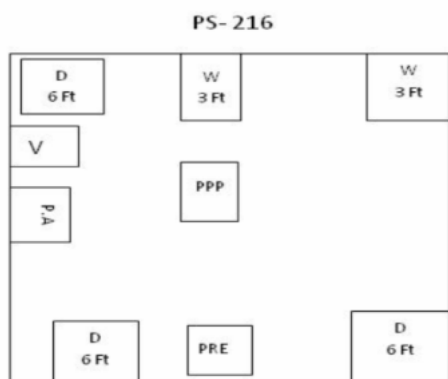

নির্বাচক নিবন্ধন আধিকারিকের স্বাক্ষর

Nazri Naksha

Google Map View

Polling Station Building Front View

Polling Station Front View

Cad View

Key MAP View

1 নাম : মীনা সিহ্না স্বামীর নাম: কিরণময় সিহ্না বাড়ির নং : n0146 বয়স : 78 লিঙ্গ : মহিলা	CHK1723121 ফটো উপলব্ধ	2 নাম : অমৃতা সিহ্না স্বামীর নাম: অনুপম সিহ্না বাড়ির নং : 609 - এ বয়স : 39 লিঙ্গ : মহিলা	WOD1680958 ফটো উপলব্ধ	3 নাম : অনুপম সিহ্না পিতার নাম: কিরণময় সিহ্না বাড়ির নং : ৬০৯ - এ বয়স : 48 লিঙ্গ : পুরুষ	CHK1722545 ফটো উপলব্ধ
4 নাম : কিরণময় পিতার নাম: নিবারণ চন্দ্র সিহ্না বাড়ির নং : 609-এ বয়স : 84 লিঙ্গ : পুরুষ	CHK1720457 ফটো উপলব্ধ	5 নাম : চন্দনা সাহা স্বামীর নাম: সুশীল কুমার সাহা বাড়ির নং : 392 বয়স : 83 লিঙ্গ : মহিলা	CHK0113357 ফটো উপলব্ধ	6 নাম : সুচন্দন সাহা পিতার নাম: সুশীল কুমার সাহা বাড়ির নং : 392 বয়স : 56 লিঙ্গ : পুরুষ	CHK0113167 ফটো উপলব্ধ
7 নাম : সুইটি চৌধুরী পিতার নাম: শিবনাথ চৌধুরী বাড়ির নং : 592 বয়স : 37 লিঙ্গ : মহিলা	SCG1469410 ফটো উপলব্ধ	8 নাম : মধুমিতা অধিকারী স্বামীর নাম: জয়ন্ত অধিকারী বাড়ির নং : n0025 বয়স : 51 লিঙ্গ : মহিলা	WB/23/148/315153 ফটো উপলব্ধ	9 নাম : জয়ন্ত অধিকারী পিতার নাম: রতন চন্দ্র অধিকারী বাড়ির নং : 535 বয়স : 50 লিঙ্গ : পুরুষ	WB/27/186/138307 ফটো উপলব্ধ
10 নাম : পূর্ণিমা অধিকারী স্বামীর নাম: রতন চন্দ্র অধিকারী বাড়ির নং : 535 বয়স : 81 লিঙ্গ : মহিলা	WB/27/186/138268 ফটো উপলব্ধ	11 নাম : মৌসুমী আইচ স্বামীর নাম: হরেকৃষ্ণ আইচ বাড়ির নং : 624 বয়স : 44 লিঙ্গ : মহিলা	WOD2871507 ফটো উপলব্ধ	12 নাম : হরেকৃষ্ণ আইচ পিতার নাম: সাধুচরন আইচ বাড়ির নং : 624 বয়স : 56 লিঙ্গ : পুরুষ	WOD2871606 ফটো উপলব্ধ
13 নাম : দ্বীপায়ন আঈচ পিতার নাম: হরেকৃষ্ণ আঈচ বাড়ির নং : 624 মেরি পার্ক বয়স : 20 লিঙ্গ : পুরুষ	WOD3268018 ফটো উপলব্ধ	14 নাম : সীমা কুন্ডু স্বামীর নাম: বিভাস কুন্ডু বাড়ির নং : n0081 বয়স : 53 লিঙ্গ : মহিলা	CHK1589860 ফটো উপলব্ধ	15 নাম : প্রবীর কুমার কুন্ডু পিতার নাম: ললিতমোহন কুন্ডু বাড়ির নং : n0027 বয়স : 69 লিঙ্গ : পুরুষ	WB/27/186/138098 ফটো উপলব্ধ
16 নাম : অঞ্জলি কুন্ডু স্বামীর নাম: প্রবীর কুন্ডু বাড়ির নং : n0027 বয়স : 67 লিঙ্গ : মহিলা	WB/27/186/138097 ফটো উপলব্ধ	17 নাম : বিমলপদ কুন্ডু পিতার নাম: সুরেন্দ্র কুন্ডু বাড়ির নং : n0081 বয়স : 89 লিঙ্গ : পুরুষ	WB/27/186/138455 ফটো উপলব্ধ	18 নাম : বিভাস কুন্ডু পিতার নাম: বিমল কুন্ডু বাড়ির নং : n0081 বয়স : 60 লিঙ্গ : পুরুষ	WB/27/186/138044 ফটো উপলব্ধ
19 নাম : প্রিয়াঞ্জলি কুন্ডু পিতার নাম: বিভাস কুন্ডু বাড়ির নং : 585 বয়স : 29 লিঙ্গ : মহিলা	WOD2555407 ফটো উপলব্ধ	20 নাম : দেবাজ্ঞান কুমার পিতার নাম: দেবব্রত কুমার বাড়ির নং : n0075 বয়স : 28 লিঙ্গ : পুরুষ	WOD2555449 ফটো উপলব্ধ	21 নাম : শান্ত রানী কুমার স্বামীর নাম: দীনবন্ধু কুমার বাড়ির নং : n0075 বয়স : 72 লিঙ্গ : মহিলা	CHK2476349 ফটো উপলব্ধ
22 নাম : দেবব্রত কুমার পিতার নাম: দীনবন্ধু কুমার বাড়ির নং : n0075 বয়স : 62 লিঙ্গ : পুরুষ	CHK2476356 ফটো উপলব্ধ	23 নাম : ফাল্গুনী কুমার স্বামীর নাম: দেবব্রত কুমার বাড়ির নং : n0075 বয়স : 53 লিঙ্গ : মহিলা	CHK2476364 ফটো উপলব্ধ	24 নাম : রাজেশ কুমার পিতার নাম: ভবতোষ কুমার বাড়ির নং : n0075 বয়স : 53 লিঙ্গ : পুরুষ	CHK1590371 ফটো উপলব্ধ
25 নাম : ভবতোষ কুমার পিতার নাম: নগেন্দ্রনাথ কুমার বাড়ির নং : n0020 বয়স : 85 লিঙ্গ : পুরুষ	CHK1589423 ফটো উপলব্ধ	26 নাম : কৃষ্ণা কুমার স্বামীর নাম: ভবতোষ কুমার বাড়ির নং : 544/a বয়স : 77 লিঙ্গ : মহিলা	CHK1590363 ফটো উপলব্ধ	27 নাম : মানস কুমার কর পিতার নাম: বলাই কর বাড়ির নং : 531 বয়স : 56 লিঙ্গ : পুরুষ	WOD2788800 ফটো উপলব্ধ
28 নাম : সংযুক্তা কর স্বামীর নাম: দীপক কুমার কর বাড়ির নং : n0021 বয়স : 68 লিঙ্গ : মহিলা	CHK1590330 ফটো উপলব্ধ	29 নাম : কোয়েল কর পিতার নাম: দীপক কুমার কর বাড়ির নং : n0021 বয়স : 39 লিঙ্গ : মহিলা	CHK2685428 ফটো উপলব্ধ	30 নাম : কৌশিক পাল পিতার নাম: মধুসূদন পাল বাড়ির নং : n0021 বয়স : 52 লিঙ্গ : পুরুষ	CHK2476240 ফটো উপলব্ধ