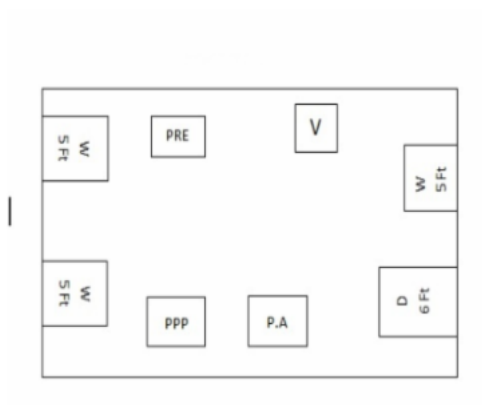

নির্বাচক নিবন্ধন আধিকারিকের স্বাক্ষর

Nazri Naksha

Google Map View

Polling Station Building Front View

Polling Station Front View

Cad View

Key MAP View

1 নাম : রাজেশ কুমার পিতার নাম: স্বর্গীয় ভোলা কুশওয়াহা বাড়ির নং : 317 বয়স : 55 লিঙ্গ : পুরুষ	CHK2686053 ফটো উপলব্ধ	2 নাম : তানিস্ক কুমার পিতার নাম: রাজেশ কুমার বাড়ির নং : 317 বয়স : 26 লিঙ্গ : পুরুষ	WOD2730166 ফটো উপলব্ধ	3 নাম : রীনা কুশওয়াহা স্বামীর নাম: রাজেশ কুমার বাড়ির নং : 317 বয়স : 49 লিঙ্গ : মহিলা	CHK2686061 ফটো উপলব্ধ
4 নাম : মিঠু গোস্বামী ব্যানার্জী পিতার নাম: শৈলেন গোস্বামী বাড়ির নং : 44 বয়স : 54 লিঙ্গ : পুরুষ	WOD3132263 ফটো উপলব্ধ	5 নাম : মৈনাক ঘোষ পিতার নাম: মনোরঞ্জন ঘোষ বাড়ির নং : 48 বয়স : 23 লিঙ্গ : পুরুষ	WOD3003431 ফটো উপলব্ধ	6 নাম : দেবলীনা ঘোষ পিতার নাম: কাশীনাথ ঘোষ বাড়ির নং : এন00025 বয়স : 38 লিঙ্গ : মহিলা	CHK2686103 ফটো উপলব্ধ
Q 7 নাম : সুদীপ্তি ঘোষ মায়ের নাম: সন্ধ্যা ঘোষ বাড়ির নং : 7/78 বয়স : 39 লিঙ্গ : মহিলা	MNB3477635 ফটো উপলব্ধ	8 নাম : দেবপ্রিয়া ঘোষ পিতার নাম: কাশীনাথ ঘোষ বাড়ির নং : n0010 বয়স : 41 লিঙ্গ : মহিলা	CHK2479707 ফটো উপলব্ধ	9 নাম : সিঞ্চিতা ঘোষ পিতার নাম: অরুণ ঘোষ বাড়ির নং : N0233 বয়স : 24 লিঙ্গ : মহিলা	WOD2877082 ফটো উপলব্ধ
10 নাম : সুমন ঘোষ পিতার নাম: প্রদ্যুৎ ঘোষ বাড়ির নং : 5/241 বয়স : 25 লিঙ্গ : পুরুষ	WOD2731982 ফটো উপলব্ধ	11 নাম : রানা ঘোষ পিতার নাম: সুকুমার ঘোষ বাড়ির নং : 5/238 বয়স : 58 লিঙ্গ : পুরুষ	WB/27/186/162742 ফটো উপলব্ধ	12 নাম : গৌতম ঘোষ পিতার নাম: সুকুমার ঘোষ বাড়ির নং : n0125 বয়স : 65 লিঙ্গ : পুরুষ	WB/27/186/162082 ফটো উপলব্ধ
13 নাম : পাপিয়া ঘোষ স্বামীর নাম: গৌতম ঘোষ বাড়ির নং : n0125 বয়স : 59 লিঙ্গ : মহিলা	WB/27/186/162077 ফটো উপলব্ধ	14 নাম : তনয়া ঘোষ পিতার নাম: গৌতম ঘোষ বাড়ির নং : n0125 বয়স : 38 লিঙ্গ : মহিলা	CHK2951432 ফটো উপলব্ধ	15 নাম : অনিবার্ন ঘোষ পিতার নাম: বীরেন্দ্র চন্দ্র ঘোষ বাড়ির নং : 7/78 বয়স : 41 লিঙ্গ : পুরুষ	CHK2480556 ফটো উপলব্ধ
16 নাম : অরিন্দম ঘোষ পিতার নাম: বীরেন্দ্র চন্দ্র ঘোষ বাড়ির নং : 7/78 বয়স : 48 লিঙ্গ : পুরুষ	CHK2069078 ফটো উপলব্ধ	17 নাম : দীকৃষা ঘোষ পিতার নাম: রানা ঘোষ বাড়ির নং : 5/238 বয়স : 28 লিঙ্গ : মহিলা	WOD2556090 ফটো উপলব্ধ	18 নাম : সায়নী চক্রবর্তী ঘোষ স্বামীর নাম: অনিবার্ন ঘোষ বাড়ির নং : 7/78 বয়স : 38 লিঙ্গ : মহিলা	ZZC1125137 ফটো উপলব্ধ
19 নাম : কাশীনাথ ঘোষ পিতার নাম: বেচারাম ঘোষ বাড়ির নং : 304 বয়স : 76 লিঙ্গ : পুরুষ	CHK1593508 ফটো উপলব্ধ	20 নাম : পদ্মাবতী ঘোষ স্বামীর নাম: কাশী নাথ ঘোষ বাড়ির নং : 304 বয়স : 68 লিঙ্গ : মহিলা	CHK1593490 ফটো উপলব্ধ	21 নাম : ঈশিতা ঘোষ পিতার নাম: রানা ঘোষ বাড়ির নং : 5/238 বয়স : 29 লিঙ্গ : মহিলা	WOD2423358 ফটো উপলব্ধ
22 নাম : শঙ্কর কুমার চন্দ পিতার নাম: গোপাল চন্দ্র চন্দ বাড়ির নং : n0036 বয়স : 69 লিঙ্গ : পুরুষ	CHK2821478 ফটো উপলব্ধ	23 নাম : শান্তনু চন্দ পিতার নাম: শঙ্কর চন্দ বাড়ির নং : n0036 বয়স : 33 লিঙ্গ : পুরুষ	WOD1963040 ফটো উপলব্ধ	24 নাম : অলোক নাথ চ্যাটার্জী পিতার নাম: করুণাময় চ্যাটার্জী বাড়ির নং : 421 বয়স : 76 লিঙ্গ : পুরুষ	JNK4000881 ফটো উপলব্ধ
25 নাম : ডলি চৌধুরী স্বামীর নাম: নেপালেশ্বর চৌধুরী বাড়ির নং : এন0025 বয়স : 71 লিঙ্গ : মহিলা	CHK2821395 ফটো উপলব্ধ	26 নাম : সঙ্গীতা চৌধুরী পিতার নাম: নেপালেশ্বর চৌধুরী বাড়ির নং : এন0025 বয়স : 36 লিঙ্গ : মহিলা	WOD1838762 ফটো উপলব্ধ	27 নাম : স্বস্তিকা চৌধুরী পিতার নাম: নেপালেশ্বর চৌধুরী বাড়ির নং : n0023 বয়স : 38 লিঙ্গ : মহিলা	CHK2821379 ফটো উপলব্ধ
28 নাম : বিবেকানন্দ দত্ত অন্যান্য: দীপা দত্ত বাড়ির নং : 5/213 বয়স : 59 লিঙ্গ : পুরুষ	WOD2983542 ফটো উপলব্ধ	29 নাম : আকাশ দত্ত মায়ের নাম: দীপা দত্ত বাড়ির নং : 5/213 বয়স : 23 লিঙ্গ : পুরুষ	WOD3003241 ফটো উপলব্ধ	30 নাম : দীপা দত্ত স্বামীর নাম: বিবেকানন্দ দত্ত বাড়ির নং : n0024 বয়স : 56 লিঙ্গ : মহিলা	WOD1887280 ফটো উপলব্ধ