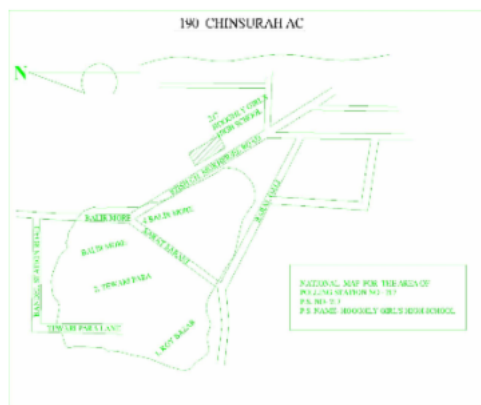

নির্বাচক নিবন্ধন আধিকারিকের স্বাক্ষর

Nazri Naksha

Google Map View

Polling Station Building Front View

Polling Station Front View

Cad View

Key MAP View

1 নাম : রাজেশ কুমার পিতার নাম: স্বর্গীয় ভোলা কুশওয়াহা বাড়ির নং : 317 বয়স : 55 লিঙ্গ : পুরুষ	CHK2686053 ফটো উপলব্ধ	2 নাম : তানিস্ক কুমার পিতার নাম: রাজেশ কুমার বাড়ির নং : 317 বয়স : 26 লিঙ্গ : পুরুষ	WOD2730166 ফটো উপলব্ধ	3 নাম : রীনা কুশওয়াহা স্বামীর নাম: রাজেশ কুমার বাড়ির নং : 317 বয়স : 49 লিঙ্গ : মহিলা	CHK2686061 ফটো উপলব্ধ
4 নাম : মিঠু গোস্বামী ব্যানার্জী পিতার নাম: শৈলেন গোস্বামী বাড়ির নং : 44 বয়স : 54 লিঙ্গ : পুরুষ	WOD3132263 ফটো উপলব্ধ	5 নাম : মৈনাক ঘোষ পিতার নাম: মনোরঞ্জন ঘোষ বাড়ির নং : 48 বয়স : 23 লিঙ্গ : পুরুষ	WOD3003431 ফটো উপলব্ধ	6 নাম : দেবলীনা ঘোষ পিতার নাম: কাশীনাথ ঘোষ বাড়ির নং : এন00025 বয়স : 38 লিঙ্গ : মহিলা	CHK2686103 ফটো উপলব্ধ
Q 7 নাম : সুদীপ্তি ঘোষ মায়ের নাম: সন্ধ্যা ঘোষ বাড়ির নং : 7/78 বয়স : 39 লিঙ্গ : মহিলা	MNB3477635 ফটো উপলব্ধ	8 নাম : দেবপ্রিয়া ঘোষ পিতার নাম: কাশীনাথ ঘোষ বাড়ির নং : n0010 বয়স : 41 লিঙ্গ : মহিলা	CHK2479707 ফটো উপলব্ধ	9 নাম : সিঞ্চিতা ঘোষ পিতার নাম: অরুণ ঘোষ বাড়ির নং : N0233 বয়স : 24 লিঙ্গ : মহিলা	WOD2877082 ফটো উপলব্ধ
10 নাম : সুমন ঘোষ পিতার নাম: প্রদ্যুৎ ঘোষ বাড়ির নং : 5/241 বয়স : 25 লিঙ্গ : পুরুষ	WOD2731982 ফটো উপলব্ধ	11 নাম : রানা ঘোষ পিতার নাম: সুকুমার ঘোষ বাড়ির নং : 5/238 বয়স : 58 লিঙ্গ : পুরুষ	WB/27/186/162742 ফটো উপলব্ধ	12 নাম : গৌতম ঘোষ পিতার নাম: সুকুমার ঘোষ বাড়ির নং : n0125 বয়স : 65 লিঙ্গ : পুরুষ	WB/27/186/162082 ফটো উপলব্ধ
13 নাম : পাপিয়া ঘোষ স্বামীর নাম: গৌতম ঘোষ বাড়ির নং : n0125 বয়স : 59 লিঙ্গ : মহিলা	WB/27/186/162077 ফটো উপলব্ধ	14 নাম : তনয়া ঘোষ পিতার নাম: গৌতম ঘোষ বাড়ির নং : n0125 বয়স : 38 লিঙ্গ : মহিলা	CHK2951432 ফটো উপলব্ধ	15 নাম : অনিবার্ন ঘোষ পিতার নাম: বীরেন্দ্র চন্দ্র ঘোষ বাড়ির নং : 7/78 বয়স : 41 লিঙ্গ : পুরুষ	CHK2480556 ফটো উপলব্ধ
16 নাম : অরিন্দম ঘোষ পিতার নাম: বীরেন্দ্র চন্দ্র ঘোষ বাড়ির নং : 7/78 বয়স : 48 লিঙ্গ : পুরুষ	CHK2069078 ফটো উপলব্ধ	17 নাম : দীকৃষা ঘোষ পিতার নাম: রানা ঘোষ বাড়ির নং : 5/238 বয়স : 28 লিঙ্গ : মহিলা	WOD2556090 ফটো উপলব্ধ	18 নাম : সায়নী চক্রবর্তী ঘোষ স্বামীর নাম: অনিবার্ন ঘোষ বাড়ির নং : 7/78 বয়স : 38 লিঙ্গ : মহিলা	ZZC1125137 ফটো উপলব্ধ
19 নাম : কাশীনাথ ঘোষ পিতার নাম: বেচারাম ঘোষ বাড়ির নং : 304 বয়স : 76 লিঙ্গ : পুরুষ	CHK1593508 ফটো উপলব্ধ	20 নাম : পদ্মাবতী ঘোষ স্বামীর নাম: কাশী নাথ ঘোষ বাড়ির নং : 304 বয়স : 68 লিঙ্গ : মহিলা	CHK1593490 ফটো উপলব্ধ	21 নাম : ঈশিতা ঘোষ পিতার নাম: রানা ঘোষ বাড়ির নং : 5/238 বয়স : 29 লিঙ্গ : মহিলা	WOD2423358 ফটো উপলব্ধ
22 নাম : শঙ্কর কুমার চন্দ পিতার নাম: গোপাল চন্দ্র চন্দ বাড়ির নং : n0036 বয়স : 69 লিঙ্গ : পুরুষ	CHK2821478 ফটো উপলব্ধ	23 নাম : শান্তনু চন্দ পিতার নাম: শঙ্কর চন্দ বাড়ির নং : n0036 বয়স : 33 লিঙ্গ : পুরুষ	WOD1963040 ফটো উপলব্ধ	24 নাম : অলোক নাথ চ্যাটার্জী পিতার নাম: করুণাময় চ্যাটার্জী বাড়ির নং : 421 বয়স : 76 লিঙ্গ : পুরুষ	JNK4000881 ফটো উপলব্ধ
25 নাম : ডলি চৌধুরী স্বামীর নাম: নেপালেশ্বর চৌধুরী বাড়ির নং : এন0025 বয়স : 71 লিঙ্গ : মহিলা	CHK2821395 ফটো উপলব্ধ	26 নাম : সঙ্গীতা চৌধুরী পিতার নাম: নেপালেশ্বর চৌধুরী বাড়ির নং : এন0025 বয়স : 36 লিঙ্গ : মহিলা	WOD1838762 ফটো উপলব্ধ	27 নাম : স্বস্তিকা চৌধুরী পিতার নাম: নেপালেশ্বর চৌধুরী বাড়ির নং : n0023 বয়স : 38 লিঙ্গ : মহিলা	CHK2821379 ফটো উপলব্ধ
28 নাম : বিবেকানন্দ দত্ত অন্যান্য: দীপা দত্ত বাড়ির নং : 5/213 বয়স : 59 লিঙ্গ : পুরুষ	WOD2983542 ফটো উপলব্ধ	29 নাম : আকাশ দত্ত মায়ের নাম: দীপা দত্ত বাড়ির নং : 5/213 বয়স : 23 লিঙ্গ : পুরুষ	WOD3003241 ফটো উপলব্ধ	30 নাম : দীপা দত্ত স্বামীর নাম: বিবেকানন্দ দত্ত বাড়ির নং : n0024 বয়স : 56 লিঙ্গ : মহিলা	WOD1887280 ফটো উপলব্ধ