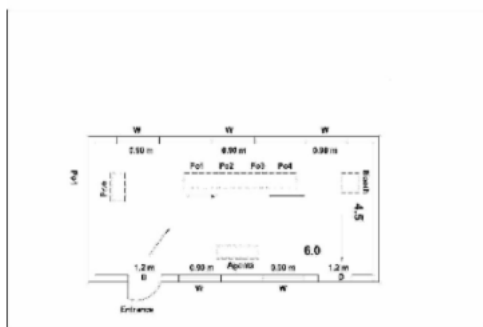

নির্বাচক নিবন্ধন আধিকারিকের স্বাক্ষর

Nazri Naksha

Google Map View

Polling Station Building Front View

Polling Station Front View

Cad View

Key MAP View

বিধানসভা নির্বাচনক্ষেত্রের নং, নাম : 190-চুঁড়া
ভাগ নং, নাম : 1-ভোয়াগাছি (পূর্ব মসজিদ পাড়া)