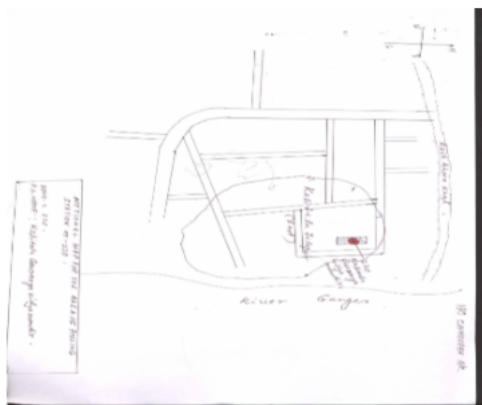

Nazri Naksha