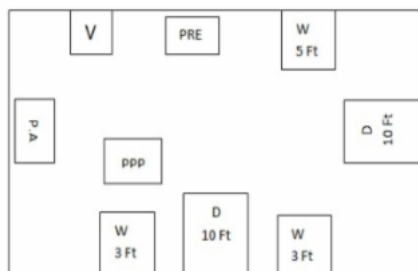

নির্বাচক নিবন্ধন আধিকারিকের স্বাক্ষর

Nazri Naksha

Google Map View

Polling Station Building Front View

Polling Station Front View

Cad View

Key MAP View

1 নাম : রিনু ব্যানার্জী স্বামীর নাম: কিংসুক ব্যানার্জী বাড়ির নং : n0001 বয়স : 44 লিঙ্গ : মহিলা	CHK2951788 ফটো উপলব্ধ	2 নাম : আলী রেজা পিতার নাম: মোস্তাজা আলী বাড়ির নং : 2 নং বয়স : 24 লিঙ্গ : পুরুষ	WOD3071305 ফটো উপলব্ধ	3 নাম : কায়ুম রেজা পিতার নাম: মোস্তাজা আলী বাড়ির নং : 07 বয়স : 22 লিঙ্গ : পুরুষ	WOD3284387 ফটো উপলব্ধ
4 নাম : স্বেতা চৌধুরী পিতার নাম: সত্য নারায়ণ চৌধুরী বাড়ির নং : 6/632 বয়স : 22 লিঙ্গ : মহিলা	WOD3111309 ফটো উপলব্ধ	5 নাম : রোহন চৌধুরী পিতার নাম: রাম নারায়ণ চৌধুরী বাড়ির নং : এন000 বয়স : 21 লিঙ্গ : পুরুষ	WOD3160702 ফটো উপলব্ধ	6 নাম : ভোলা চৌধুরী পিতার নাম: গোপাল চৌধুরী বাড়ির নং : n0196 বয়স : 35 লিঙ্গ : পুরুষ	WOD2118552 ফটো উপলব্ধ
7 নাম : সরস্বতী চৌধুরী স্বামীর নাম: গোপাল চৌধুরী বাড়ির নং : n0197 বয়স : 66 লিঙ্গ : মহিলা	WOD2118560 ফটো উপলব্ধ	8 নাম : বর্না দত্ত স্বামীর নাম: অমর নাথ দত্ত বাড়ির নং : n0005 বয়স : 57 লিঙ্গ : মহিলা	CHK2481547 ফটো উপলব্ধ	9 নাম : অমরনাথ দত্ত পিতার নাম: মনুনাথ দত্ত বাড়ির নং : n0004 বয়স : 64 লিঙ্গ : পুরুষ	WB/27/186/225024 ফটো উপলব্ধ
10 নাম : রোহন দাস পিতার নাম: রতন দাস বাড়ির নং : N0066 বয়স : 24 লিঙ্গ : পুরুষ	WOD2879278 ফটো উপলব্ধ	11 নাম : মমতা দাস স্বামীর নাম: বিদ্যুৎ কুমার দাস বাড়ির নং : ওয়ার্ড নং. 06 বয়স : 43 লিঙ্গ : মহিলা	CHK2486447 ফটো উপলব্ধ	12 নাম : রোহিত দাস পিতার নাম: রতন কুমার দাস বাড়ির নং : N0066 বয়স : 27 লিঙ্গ : পুরুষ	WOD2879518 ফটো উপলব্ধ
13 নাম : অমিয় দাস পিতার নাম: চিত্তরঞ্জন দাস বাড়ির নং : n0011 বয়স : 65 লিঙ্গ : পুরুষ	WOD1911650 ফটো উপলব্ধ	14 নাম : অনির্বান দাস পিতার নাম: অমিয় দাস বাড়ির নং : n0011 বয়স : 29 লিঙ্গ : পুরুষ	WOD2423762 ফটো উপলব্ধ	15 নাম : অনিমা দাস স্বামীর নাম: অমিয় দাস বাড়ির নং : n0013 বয়স : 54 লিঙ্গ : মহিলা	WOD1911668 ফটো উপলব্ধ
16 নাম : সোমনাথ দে পিতার নাম: যদুনাথ দে বাড়ির নং : এন0125 বয়স : 23 লিঙ্গ : পুরুষ	WOD3031432 ফটো উপলব্ধ	17 নাম : সুরদীপ নন্দী পিতার নাম: সুকুমার নন্দী বাড়ির নং : N0039 বয়স : 25 লিঙ্গ : পুরুষ	WOD2879567 ফটো উপলব্ধ	18 নাম : সৌম্যজিৎ নন্দী পিতার নাম: বাবলু নন্দী বাড়ির নং : এন0122 বয়স : 24 লিঙ্গ : পুরুষ	WOD3111093 ফটো উপলব্ধ
19 নাম : দেবলীনা ব্যানার্জী স্বামীর নাম: কুনাল ব্যানার্জী বাড়ির নং : n0006 বয়স : 44 লিঙ্গ : মহিলা	CHK2686756 ফটো উপলব্ধ	20 নাম : সুলেখা মুখার্জী স্বামীর নাম: সত্য প্রসাদ মুখার্জী বাড়ির নং : 311 বয়স : 82 লিঙ্গ : মহিলা	WB/27/186/159057 ফটো উপলব্ধ	21 নাম : সোমা মুখার্জী পিতার নাম: সত্যপ্রসাদ মুখার্জী বাড়ির নং : 311 বয়স : 58 লিঙ্গ : মহিলা	WB/27/186/159056 ফটো উপলব্ধ
22 নাম : সোহম মন্ডল পিতার নাম: হরিদাস মন্ডল বাড়ির নং : এন000 বয়স : 21 লিঙ্গ : পুরুষ	WOD3160678 ফটো উপলব্ধ	23 নাম : প্রিয়ান্বিতা মন্ডল স্বামীর নাম: গৌতম মন্ডল বাড়ির নং : 001 বয়স : 26 লিঙ্গ : মহিলা	WOD2724417 ফটো উপলব্ধ	24 নাম : কল্পনা মাঝি স্বামীর নাম: দেবু মাঝি বাড়ির নং : এন000 বয়স : 53 লিঙ্গ : মহিলা	WOD3161056 ফটো উপলব্ধ
Q 25 নাম : সুরেশ সিং যাদব পিতার নাম: দেবনাথ সিং যাদব বাড়ির নং : বয়স : 51 লিঙ্গ : পুরুষ	CHK3026408 ফটো উপলব্ধ	26 নাম : সুচিত্রা সরকার স্বামীর নাম: বিজয় সরকার বাড়ির নং : n0225 বয়স : 26 লিঙ্গ : মহিলা	WOD2711158 ফটো উপলব্ধ	27 নাম : পূর্ণিমা হালদার স্বামীর নাম: সুকদেব হালদার বাড়ির নং : n0198 বয়স : 51 লিঙ্গ : মহিলা	WOD2118578 ফটো উপলব্ধ
28 নাম : জাহেরা রেজা স্বামীর নাম: আলি রেজা বাড়ির নং : 07 বয়স : 25 লিঙ্গ : মহিলা	WOD3284395 ফটো উপলব্ধ				