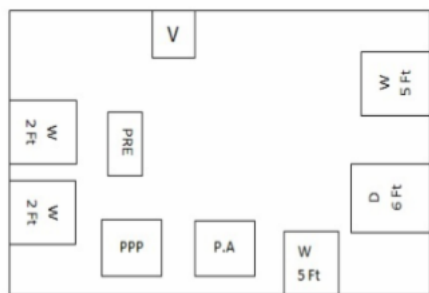

নির্বাচক নিবন্ধন আধিকারিকের স্বাক্ষর

Nazri Naksha

Google Map View

Polling Station Building Front View

Polling Station Front View

Cad View

Key MAP View

1	WB/27/186/159743	ফটো উপলব্ধ	নাম : সৈয়দ মঞ্জুরান নবী পিতার নাম: মাসকুরান নবী বাড়ির নং : n0156 বয়স : 55 লিঙ্গ : পুরুষ
2	WB/27/186/159694	ফটো উপলব্ধ	নাম : নাজমা বিবি স্বামীর নাম: মারসুবান নবী বাড়ির নং : n0156 বয়স : 59 লিঙ্গ : মহিলা
3	WOD3335940	ফটো উপলব্ধ	নাম : মির্জা মেহেদী ইমাম পিতার নাম: মির্জা হাসান ইমাম বাড়ির নং : n0157 বয়স : 59 লিঙ্গ : পুরুষ
4	WB/27/186/159676	ফটো উপলব্ধ	নাম : মির্জা সাদেক ইমাম পিতার নাম: হাসান ইমাম বাড়ির নং : n0157 বয়স : 54 লিঙ্গ : পুরুষ
5	CHK2823276	ফটো উপলব্ধ	নাম : মির্জা কাজেম ইমাম পিতার নাম: মির্জা হাসান বাড়ির নং : 163 বয়স : 43 লিঙ্গ : পুরুষ
6	WOD0887240	ফটো উপলব্ধ	নাম : সাহানা খাতুন স্বামীর নাম: মির্জা ফরোজ ইমাম বাড়ির নং : n0157 বয়স : 43 লিঙ্গ : মহিলা
7	CHK2687713	ফটো উপলব্ধ	নাম : সৈয়দ সাইফুল আলম পিতার নাম: সামসুল আলম সৈয়দ বাড়ির নং : n0155 বয়স : 40 লিঙ্গ : পুরুষ
8	WOD0887406	ফটো উপলব্ধ	নাম : নাজিমা বেগম স্বামীর নাম: সেখ মহঃ ইসলাম বাড়ির নং : n0155 বয়স : 42 লিঙ্গ : মহিলা
9	WB/27/186/159923	ফটো উপলব্ধ	নাম : বেগম আনোয়ারা স্বামীর নাম: সামসুল আলম বাড়ির নং : 3 বয়স : 58 লিঙ্গ : মহিলা
10	WOD1840834	ফটো উপলব্ধ	নাম : সৈয়দ জিশান হোসেন পিতার নাম: সৈয়দ জাবির হোসেন বাড়ির নং : n0154 বয়স : 34 লিঙ্গ : পুরুষ
11	WB/27/186/159689	ফটো উপলব্ধ	নাম : সৈয়দ জাবির হোসেন পিতার নাম: মফজ আহমাদ বাড়ির নং : n0154 বয়স : 53 লিঙ্গ : পুরুষ
12	WOD0888883	ফটো উপলব্ধ	নাম : সায়াবা বিকি স্বামীর নাম: সেখ লোকমান বাড়ির নং : n0153 বয়স : 37 লিঙ্গ : মহিলা
13	CHK2484103	ফটো উপলব্ধ	নাম : নুরজাহান বেগম স্বামীর নাম: সৈয়দ ফারুক হোসেন বাড়ির নং : n0153 বয়স : 50 লিঙ্গ : মহিলা
14	WB/27/186/159741	ফটো উপলব্ধ	নাম : সৈয়দ ফরুক হোসেন পিতার নাম: মফজ আহমাদ বাড়ির নং : n0153 বয়স : 57 লিঙ্গ : পুরুষ
15	WOD2424786	ফটো উপলব্ধ	নাম : শেখ জাহির আকবাস পিতার নাম: সেখ মহসিন বাড়ির নং : n0152 বয়স : 29 লিঙ্গ : পুরুষ
16	CHK2823383	ফটো উপলব্ধ	নাম : সেখ মহসিন পিতার নাম: সেখ সামসের আলি বাড়ির নং : n0152 বয়স : 58 লিঙ্গ : পুরুষ
17	WOD2266864	ফটো উপলব্ধ	নাম : সেখ রুহুল হোসেন পিতার নাম: কামাল হোসেন বাড়ির নং : n0150 বয়স : 31 লিঙ্গ : পুরুষ
18	WOD1840768	ফটো উপলব্ধ	নাম : সেখ নুরুল হোসেন পিতার নাম: সেখ কামাল হোসেন বাড়ির নং : n0150 বয়স : 33 লিঙ্গ : পুরুষ
19	WB/27/186/159126	ফটো উপলব্ধ	নাম : নাসিম রানু স্বামীর নাম: সেখ কামাল হোসেন বাড়ির নং : n0150 বয়স : 52 লিঙ্গ : মহিলা
20	WOD2424745	ফটো উপলব্ধ	নাম : সাবানা বানু পিতার নাম: সেখ মহঃ সফি বাড়ির নং : n0149 বয়স : 30 লিঙ্গ : মহিলা
21	WB/27/186/159032	ফটো উপলব্ধ	নাম : মন্মজা খানম স্বামীর নাম: সেখ মহঃ সফি বাড়ির নং : n0149 বয়স : 62 লিঙ্গ : মহিলা
22	WB/27/186/159693	ফটো উপলব্ধ	নাম : বিবি ছরুনোষা স্বামীর নাম: তকি বাড়ির নং : n0149 বয়স : 76 লিঙ্গ : মহিলা
23	WOD1683341	ফটো উপলব্ধ	নাম : আনসারী বিবি স্বামীর নাম: নুর আলী বাড়ির নং : n0144 বয়স : 46 লিঙ্গ : মহিলা
24	CHK2823268	ফটো উপলব্ধ	নাম : রসিদা বেগম স্বামীর নাম: মির্জা আকবর আলি বাড়ির নং : n0143 বয়স : 68 লিঙ্গ : মহিলা
#2 25	WOD1683218	ফটো উপলব্ধ	নাম : হালিমা খাতুন স্বামীর নাম: কাজী জিয়াউল হক বাড়ির নং : n0142 বয়স : 43 লিঙ্গ : মহিলা
26	CHK2073104	ফটো উপলব্ধ	নাম : রওনাক জাহান বেগম স্বামীর নাম: কাজী রেজাউল হক বাড়ির নং : n0142 বয়স : 49 লিঙ্গ : মহিলা
27	WB/27/186/159143	ফটো উপলব্ধ	নাম : কাজী রেজাউল হক পিতার নাম: কাজী আনোয়ারুল হক বাড়ির নং : n0142 বয়স : 56 লিঙ্গ : পুরুষ
28	WOD2119881	ফটো উপলব্ধ	নাম : জাহিদা খাতুন স্বামীর নাম: সেখ সওকত আলি বাড়ির নং : n0133 বয়স : 33 লিঙ্গ : মহিলা
29	CHK1729888	ফটো উপলব্ধ	নাম : তছরা খাতুন পিতার নাম: সেখ সুকুর বাড়ির নং : n0133 বয়স : 45 লিঙ্গ : মহিলা
30	CHK1729821	ফটো উপলব্ধ	নাম : সেখ সওকৎ আলী পিতার নাম: সেখ সুকুর বাড়ির নং : n0133 বয়স : 47 লিঙ্গ : পুরুষ