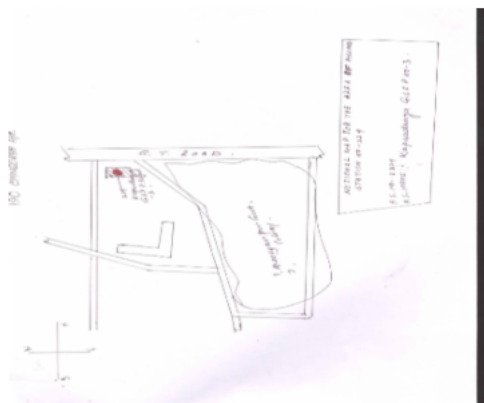

নির্বাচক নিবন্ধন আধিকারিকের স্বাক্ষর

Nazri Naksha

Google Map View

Polling Station Building Front View

Polling Station Front View

Cad View

Key MAP View

1	WB/27/186/159743	ফটো উপলব্ধ	নাম : সৈয়দ মঞ্জুরান নবী পিতার নাম: মাসকুরান নবী বাড়ির নং : n0156 বয়স : 55 লিঙ্গ : পুরুষ
2	WB/27/186/159694	ফটো উপলব্ধ	নাম : নাজমা বিবি স্বামীর নাম: মারসুবান নবী বাড়ির নং : n0156 বয়স : 59 লিঙ্গ : মহিলা
3	WOD3335940	ফটো উপলব্ধ	নাম : মির্জা মেহেদী ইমাম পিতার নাম: মির্জা হাসান ইমাম বাড়ির নং : n0157 বয়স : 59 লিঙ্গ : পুরুষ
4	WB/27/186/159676	ফটো উপলব্ধ	নাম : মির্জা সাদেক ইমাম পিতার নাম: হাসান ইমাম বাড়ির নং : n0157 বয়স : 54 লিঙ্গ : পুরুষ
5	CHK2823276	ফটো উপলব্ধ	নাম : মির্জা কাজেম ইমাম পিতার নাম: মির্জা হাসান বাড়ির নং : 163 বয়স : 43 লিঙ্গ : পুরুষ
6	WOD0887240	ফটো উপলব্ধ	নাম : সাহানা খাতুন স্বামীর নাম: মির্জা ফরোজ ইমাম বাড়ির নং : n0157 বয়স : 43 লিঙ্গ : মহিলা
7	CHK2687713	ফটো উপলব্ধ	নাম : সৈয়দ সাইফুল আলম পিতার নাম: সামসুল আলম সৈয়দ বাড়ির নং : n0155 বয়স : 40 লিঙ্গ : পুরুষ
8	WOD0887406	ফটো উপলব্ধ	নাম : নাজিমা বেগম স্বামীর নাম: সেখ মহঃ ইসলাম বাড়ির নং : n0155 বয়স : 42 লিঙ্গ : মহিলা
9	WB/27/186/159923	ফটো উপলব্ধ	নাম : বেগম আনোয়ারা স্বামীর নাম: সামসুল আলম বাড়ির নং : 3 বয়স : 58 লিঙ্গ : মহিলা
10	WOD1840834	ফটো উপলব্ধ	নাম : সৈয়দ জিশান হোসেন পিতার নাম: সৈয়দ জাবির হোসেন বাড়ির নং : n0154 বয়স : 34 লিঙ্গ : পুরুষ
11	WB/27/186/159689	ফটো উপলব্ধ	নাম : সৈয়দ জাবির হোসেন পিতার নাম: মফজ আহমাদ বাড়ির নং : n0154 বয়স : 53 লিঙ্গ : পুরুষ
12	WOD0888883	ফটো উপলব্ধ	নাম : সায়াবা বিকি স্বামীর নাম: সেখ লোকমান বাড়ির নং : n0153 বয়স : 37 লিঙ্গ : মহিলা
13	CHK2484103	ফটো উপলব্ধ	নাম : নুরজাহান বেগম স্বামীর নাম: সৈয়দ ফারুক হোসেন বাড়ির নং : n0153 বয়স : 50 লিঙ্গ : মহিলা
14	WB/27/186/159741	ফটো উপলব্ধ	নাম : সৈয়দ ফরুক হোসেন পিতার নাম: মফজ আহমাদ বাড়ির নং : n0153 বয়স : 57 লিঙ্গ : পুরুষ
15	WOD2424786	ফটো উপলব্ধ	নাম : শেখ জাহির আকবাস পিতার নাম: সেখ মহসিন বাড়ির নং : n0152 বয়স : 29 লিঙ্গ : পুরুষ
16	CHK2823383	ফটো উপলব্ধ	নাম : সেখ মহসিন পিতার নাম: সেখ সামসের আলি বাড়ির নং : n0152 বয়স : 58 লিঙ্গ : পুরুষ
17	WOD2266864	ফটো উপলব্ধ	নাম : সেখ রুহুল হোসেন পিতার নাম: কামাল হোসেন বাড়ির নং : n0150 বয়স : 31 লিঙ্গ : পুরুষ
18	WOD1840768	ফটো উপলব্ধ	নাম : সেখ নুরুল হোসেন পিতার নাম: সেখ কামাল হোসেন বাড়ির নং : n0150 বয়স : 33 লিঙ্গ : পুরুষ
19	WB/27/186/159126	ফটো উপলব্ধ	নাম : নাসিম রানু স্বামীর নাম: সেখ কামাল হোসেন বাড়ির নং : n0150 বয়স : 52 লিঙ্গ : মহিলা
20	WOD2424745	ফটো উপলব্ধ	নাম : সাবানা বানু পিতার নাম: সেখ মহঃ সফি বাড়ির নং : n0149 বয়স : 30 লিঙ্গ : মহিলা
21	WB/27/186/159032	ফটো উপলব্ধ	নাম : মন্মজা খানম স্বামীর নাম: সেখ মহঃ সফি বাড়ির নং : n0149 বয়স : 62 লিঙ্গ : মহিলা
22	WB/27/186/159693	ফটো উপলব্ধ	নাম : বিবি ছরুনোষা স্বামীর নাম: তকি বাড়ির নং : n0149 বয়স : 76 লিঙ্গ : মহিলা
23	WOD1683341	ফটো উপলব্ধ	নাম : আনসারী বিবি স্বামীর নাম: নুর আলী বাড়ির নং : n0144 বয়স : 46 লিঙ্গ : মহিলা
24	CHK2823268	ফটো উপলব্ধ	নাম : রসিদা বেগম স্বামীর নাম: মির্জা আকবর আলি বাড়ির নং : n0143 বয়স : 68 লিঙ্গ : মহিলা
#2 25	WOD1683218	ফটো উপলব্ধ	নাম : হালিমা খাতুন স্বামীর নাম: কাজী জিয়াউল হক বাড়ির নং : n0142 বয়স : 43 লিঙ্গ : মহিলা
26	CHK2073104	ফটো উপলব্ধ	নাম : রওনাক জাহান বেগম স্বামীর নাম: কাজী রেজাউল হক বাড়ির নং : n0142 বয়স : 49 লিঙ্গ : মহিলা
27	WB/27/186/159143	ফটো উপলব্ধ	নাম : কাজী রেজাউল হক পিতার নাম: কাজী আনোয়ারুল হক বাড়ির নং : n0142 বয়স : 56 লিঙ্গ : পুরুষ
28	WOD2119881	ফটো উপলব্ধ	নাম : জাহিদা খাতুন স্বামীর নাম: সেখ সওকত আলি বাড়ির নং : n0133 বয়স : 33 লিঙ্গ : মহিলা
29	CHK1729888	ফটো উপলব্ধ	নাম : তছরা খাতুন পিতার নাম: সেখ সুকুর বাড়ির নং : n0133 বয়স : 45 লিঙ্গ : মহিলা
30	CHK1729821	ফটো উপলব্ধ	নাম : সেখ সওকৎ আলী পিতার নাম: সেখ সুকুর বাড়ির নং : n0133 বয়স : 47 লিঙ্গ : পুরুষ