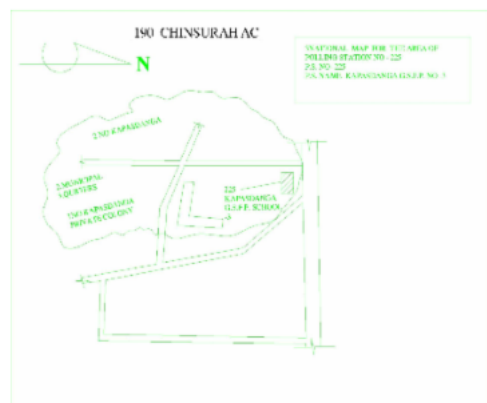

নির্বাচক নিবন্ধন আধিকারিকের স্বাক্ষর

Nazri Naksha

Google Map View

Polling Station Building Front View

Polling Station Front View

Cad View

Key MAP View

1 নাম : মেঘনা অধিকারী পিতার নাম: সমীর কুমার অধিকারী বাড়ির নং : 7/42 বয়স : 28 লিঙ্গ : মহিলা	WOD2647311 ফটো উপলব্ধ	2 নাম : এস এম আরিফ আলি পিতার নাম: এস এম আসরাফ মণ্ডল বাড়ির নং : 42/2 বয়স : 24 লিঙ্গ : পুরুষ	WOD2884963 ফটো উপলব্ধ	3 নাম : বাসুদেব কর্মকার পিতার নাম: শশীভূষণ কর্মকার বাড়ির নং : n0001 বয়স : 82 লিঙ্গ : পুরুষ	WB/27/186/159441 ফটো উপলব্ধ
4 নাম : সিরিন খাতুন পিতার নাম: এসএম আসরাফ আলি বাড়ির নং : 42/2 বয়স : 26 লিঙ্গ : মহিলা	WOD2749026 ফটো উপলব্ধ	5 নাম : সোমনাথ গুপ্ত পিতার নাম: ননীলাল গুপ্ত বাড়ির নং : 87 বয়স : 85 লিঙ্গ : পুরুষ	CHK2988780 ফটো উপলব্ধ	6 নাম : সেবা গুপ্ত স্বামীর নাম: সোমনাথ গুপ্ত বাড়ির নং : 87 বয়স : 74 লিঙ্গ : মহিলা	CHK2988798 ফটো উপলব্ধ
7 নাম : সুদীপ্ত গুপ্ত পিতার নাম: সোমনাথ গুপ্ত বাড়ির নং : 87 বয়স : 53 লিঙ্গ : পুরুষ	CHK2988806 ফটো উপলব্ধ	8 নাম : স্বাতী গুপ্ত পিতার নাম: সোমনাথ গুপ্ত বাড়ির নং : 87 বয়স : 48 লিঙ্গ : মহিলা	CHK2988814 ফটো উপলব্ধ	9 নাম : মীনা গুরুং স্বামীর নাম: কাশিরাম গুরুং বাড়ির নং : 581 বয়স : 61 লিঙ্গ : মহিলা	WB/27/186/426102 ফটো উপলব্ধ
10 নাম : স্বপ্না গোস্বামী স্বামীর নাম: রবি গোস্বামী বাড়ির নং : 7/360 বয়স : 55 লিঙ্গ : মহিলা	WB/27/186/099189 ফটো উপলব্ধ	11 নাম : মৈনাক চক্রবর্তী পিতার নাম: মানস চক্রবর্তী বাড়ির নং : N0281 বয়স : 24 লিঙ্গ : পুরুষ	WOD2884583 ফটো উপলব্ধ	12 নাম : হীনদোল চক্রবর্তী পিতার নাম: শান্তনু চক্রবর্তী বাড়ির নং : গুভম আপার্টমেন্ট, 1ম তল বয়স : 24 লিঙ্গ : পুরুষ	WOD3132412 ফটো উপলব্ধ
13 নাম : সায়নি চ্যাটার্জী পিতার নাম: সলিল চ্যাটার্জী বাড়ির নং : N0075 বয়স : 24 লিঙ্গ : মহিলা	WOD2884328 ফটো উপলব্ধ	14 নাম : সুপর্ণা দাস পিতার নাম: সুশান্ত দাস বাড়ির নং : ৩৬/৫ বয়স : 22 লিঙ্গ : মহিলা	WOD3134707 ফটো উপলব্ধ	15 নাম : অরিন্দ্র দাস পিতার নাম: অসীম দাস বাড়ির নং : N0196 বয়স : 24 লিঙ্গ : পুরুষ	WOD2884393 ফটো উপলব্ধ
16 নাম : অলোকা দাস স্বামীর নাম: কার্তিক চন্দ্র দাস বাড়ির নং : 105/93/2 বয়স : 58 লিঙ্গ : মহিলা	WB/30/201/279283 ফটো উপলব্ধ	17 নাম : কার্তিক চন্দ্র দাস পিতার নাম: অনুকুল চন্দ্র দাস বাড়ির নং : 105/93/2 বয়স : 71 লিঙ্গ : পুরুষ	HGZ2467884 ফটো উপলব্ধ	18 নাম : কুন্তল দাস পিতার নাম: কার্তিক চন্দ্র দাস বাড়ির নং : 105/93/2 বয়স : 32 লিঙ্গ : পুরুষ	XTV1400829 ফটো উপলব্ধ
19 নাম : কুহেলী দাস পিতার নাম: কার্তিক চন্দ্র দাস বাড়ির নং : 105/93/2 বয়স : 33 লিঙ্গ : পুরুষ	XTV1400811 ফটো উপলব্ধ	20 নাম : ঋষভ দে পিতার নাম: প্রতাপ দে বাড়ির নং : N0113 বয়স : 24 লিঙ্গ : পুরুষ	WOD2884559 ফটো উপলব্ধ	21 নাম : সুদীপ্ত কুমার দে পিতার নাম: সুরভ কুমার দে বাড়ির নং : N0171 বয়স : 24 লিঙ্গ : পুরুষ	WOD2885028 ফটো উপলব্ধ
22 নাম : পারমিতা পাল পিতার নাম: স্বপন পাল বাড়ির নং : এন0195 বয়স : 23 লিঙ্গ : মহিলা	WOD3046398 ফটো উপলব্ধ	23 নাম : প্রিয়ঙ্কা বড়াল স্বামীর নাম: শুভদীপ বড়াল বাড়ির নং : 432 বয়স : 33 লিঙ্গ : মহিলা	WOD3074465 ফটো উপলব্ধ	24 নাম : দিশানী ব্যানার্জী পিতার নাম: দেবশীষ ব্যানার্জী বাড়ির নং : এন0048 বয়স : 25 লিঙ্গ : মহিলা	WOD2749141 ফটো উপলব্ধ
25 নাম : এস.এম.আসফার আলী পিতার নাম: এস.এম.মুরতাজা বাড়ির নং : n0002 বয়স : 42 লিঙ্গ : পুরুষ	CHK2073179 ফটো উপলব্ধ	26 নাম : আফরোজ সুলতানা স্বামীর নাম: এস. এম.আসগার আলী বাড়ির নং : n0002 বয়স : 39 লিঙ্গ : মহিলা	CWC2514453 ফটো উপলব্ধ	27 নাম : সামসুন নিহার খাতুন স্বামীর নাম: এস. এম. আসরাফ আলী বাড়ির নং : n0002 বয়স : 53 লিঙ্গ : মহিলা	WOD2267409 ফটো উপলব্ধ
28 নাম : এস এম আশরাফ আলি পিতার নাম: স্ম মুর্তজা বাড়ির নং : n0002 বয়স : 50 লিঙ্গ : পুরুষ	WOD2954832 ফটো উপলব্ধ	29 নাম : বাহিলা বেগম স্বামীর নাম: এস.এম. মুরতাজা বাড়ির নং : n0002 বয়স : 69 লিঙ্গ : মহিলা	WB/27/186/159472 ফটো উপলব্ধ	30 নাম : এস. এম. আসগর আলী পিতার নাম: এস. এম. মুরতাজা বাড়ির নং : n0002 বয়স : 43 লিঙ্গ : পুরুষ	CHK1768175 ফটো উপলব্ধ