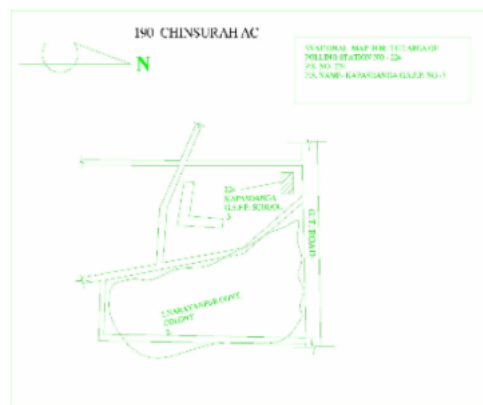

নির্বাচক নিবন্ধন আধিকারিকের স্বাক্ষর

Nazri Naksha

Google Map View

Polling Station Building Front View

Polling Station Front View

Cad View

Key MAP View

1 নাম : ফিরোজা খাতুন স্বামীর নাম: শেখ মাসুম বাড়ির নং : n0046 বয়স : 65 লিঙ্গ : মহিলা ফটো উপলব্ধ	WB/27/186/261561	2 নাম : সেখ নাসির পিতার নাম: সেখ মাসুম বাড়ির নং : n0046 বয়স : 40 লিঙ্গ : পুরুষ ফটো উপলব্ধ	CHK2952927	3 নাম : ছবি চেল স্বামীর নাম: অলোকেন্দু চেল বাড়ির নং : n0111 বয়স : 51 লিঙ্গ : মহিলা ফটো উপলব্ধ	CHK2873958
4 নাম : সূচন্দা অধিকারী স্বামীর নাম: শেখ অধিকারী বাড়ির নং : শরৎ সরনী মোড় বয়স : 42 লিঙ্গ : মহিলা ফটো উপলব্ধ	WOD2120319	5 নাম : শেখর অধিকারী পিতার নাম: অমলেন্দু অধিকারী বাড়ির নং : শরৎ সরনী মোড় বয়স : 51 লিঙ্গ : পুরুষ ফটো উপলব্ধ	WOD2120301	6 নাম : হিমায় অধিকারী পিতার নাম: শেখর অধিকারী বাড়ির নং : 40 বয়স : 20 লিঙ্গ : পুরুষ ফটো উপলব্ধ	WOD3294154
7 নাম : শান্তি অধিকারী স্বামীর নাম: অমলেন্দু অধিকারী বাড়ির নং : শরৎ সরনী মোড় বয়স : 72 লিঙ্গ : মহিলা ফটো উপলব্ধ	WOD2120293	8 নাম : অমলেন্দু অধিকারী পিতার নাম: দেবেন্দ্র নাথ অধিকারী বাড়ির নং : সরত সরনী মোড়ে বয়স : 73 লিঙ্গ : পুরুষ ফটো উপলব্ধ	WOD2120285	9 নাম : অভিষেক আচার্য্য পিতার নাম: খোকণ আচার্য্য বাড়ির নং : 89 বয়স : 25 লিঙ্গ : পুরুষ ফটো উপলব্ধ	WOD2793024
10 নাম : পূজা উকিল স্বামীর নাম: অমিত উকিল বাড়ির নং : n0036 বয়স : 36 লিঙ্গ : মহিলা ফটো উপলব্ধ	UVL1083328	11 নাম : অমিত উকিল পিতার নাম: অনাদি উকিল বাড়ির নং : n0036 বয়স : 44 লিঙ্গ : পুরুষ ফটো উপলব্ধ	CHK2132868	12 নাম : দীপক উকিল পিতার নাম: অনাদি উকিল বাড়ির নং : n0036 বয়স : 45 লিঙ্গ : পুরুষ ফটো উপলব্ধ	CHK1606144
13 নাম : বিভা উকিল স্বামীর নাম: অনাদি উকিল বাড়ির নং : n0036 বয়স : 59 লিঙ্গ : মহিলা ফটো উপলব্ধ	CHK0498717	14 নাম : অনাদি উকিল পিতার নাম: পশুপতি উকিল বাড়ির নং : n0036 বয়স : 68 লিঙ্গ : পুরুষ ফটো উপলব্ধ	CHK0498709	15 নাম : সুস্মিতা কুন্ডু পিতার নাম: গোবিন্দ কুন্ডু বাড়ির নং : n0096 বয়স : 30 লিঙ্গ : মহিলা ফটো উপলব্ধ	WOD2425080
16 নাম : গোবিন্দ কুন্ডু পিতার নাম: চিত্ত কুন্ডু বাড়ির নং : n0096 বয়স : 56 লিঙ্গ : পুরুষ ফটো উপলব্ধ	WB/27/186/261514	17 নাম : চন্দনা কুন্ডু স্বামীর নাম: অমল কুমার কুন্ডু বাড়ির নং : n0040 বয়স : 48 লিঙ্গ : মহিলা ফটো উপলব্ধ	CHK2952935	18 নাম : অমল কুমার কুন্ডু পিতার নাম: নিকুঞ্জ কুন্ডু বাড়ির নং : n0040 বয়স : 59 লিঙ্গ : পুরুষ ফটো উপলব্ধ	WB/27/186/261525
19 নাম : সন্দীপ কুন্ডু পিতার নাম: সুশীল কুন্ডু বাড়ির নং : n0014 বয়স : 39 লিঙ্গ : পুরুষ ফটো উপলব্ধ	CHK2688331	20 নাম : সমীর কুন্ডু পিতার নাম: সুবোধ কুন্ডু বাড়ির নং : n0014 বয়স : 46 লিঙ্গ : পুরুষ ফটো উপলব্ধ	CHK2485928	21 নাম : পাপিয়া কুন্ডু স্বামীর নাম: শম্ভু কুন্ডু বাড়ির নং : n0014 বয়স : 52 লিঙ্গ : মহিলা ফটো উপলব্ধ	CHK2485910
22 নাম : শম্ভু কুন্ডু পিতার নাম: সুবোধ চন্দ্র কুন্ডু বাড়ির নং : n0014 বয়স : 53 লিঙ্গ : পুরুষ ফটো উপলব্ধ	WB/27/186/261650	23 নাম : সূজাতা কুন্ডু (চক্রবর্তী) স্বামীর নাম: বিশ্বনাথ কুন্ডু বাড়ির নং : n0014 বয়স : 45 লিঙ্গ : মহিলা ফটো উপলব্ধ	GQL1781764	24 নাম : বিশ্বনাথ কুন্ডু পিতার নাম: সুবোধ চন্দ্র কুন্ডু বাড়ির নং : n0014 বয়স : 53 লিঙ্গ : পুরুষ ফটো উপলব্ধ	CHK3024262
25 নাম : শিখা কুন্ডু স্বামীর নাম: সুশীল কুন্ডু বাড়ির নং : n0014 বয়স : 57 লিঙ্গ : মহিলা ফটো উপলব্ধ	WOD2817815	26 নাম : প্রসেনজিৎ কুন্ডু পিতার নাম: বিষ্ণু পদ কুন্ডু বাড়ির নং : n0006 বয়স : 41 লিঙ্গ : পুরুষ ফটো উপলব্ধ	CHK2485944	27 নাম : সাগরিকা কুন্ডু স্বামীর নাম: বিষ্ণুপদ কুন্ডু বাড়ির নং : n0006 বয়স : 61 লিঙ্গ : মহিলা ফটো উপলব্ধ	WB/27/186/261108
28 নাম : বিষ্ণুপদ কুন্ডু পিতার নাম: পঞ্চানন কুন্ডু বাড়ির নং : n0006 বয়স : 67 লিঙ্গ : পুরুষ ফটো উপলব্ধ	WB/27/186/261107	29 নাম : অর্ধ্য কুন্ডু পিতার নাম: অমল কুমার কুন্ডু বাড়ির নং : 84 বয়স : 21 লিঙ্গ : পুরুষ ফটো উপলব্ধ	WOD3163359	30 নাম : অমিত কুন্ডু পিতার নাম: গোবিন্দ কুন্ডু বাড়ির নং : এন1308 বয়স : 22 লিঙ্গ : পুরুষ ফটো উপলব্ধ	WOD3109626