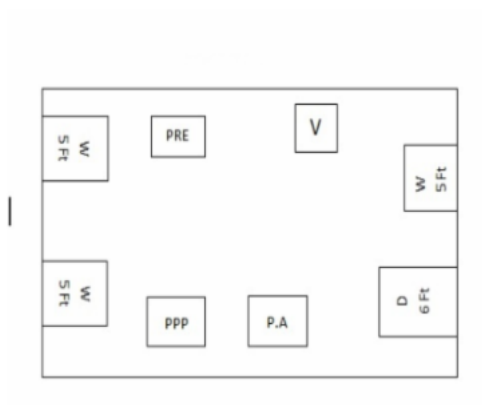

নির্বাচক নিবন্ধন আধিকারিকের স্বাক্ষর

Nazri Naksha

Google Map View

Polling Station Building Front View

Polling Station Front View

Cad View

Key MAP View

1 নাম : ফিরোজা খাতুন স্বামীর নাম: শেখ মাসুম বাড়ির নং : n0046 বয়স : 65 লিঙ্গ : মহিলা ফটো উপলব্ধ	WB/27/186/261561	2 নাম : সেখ নাসির পিতার নাম: সেখ মাসুম বাড়ির নং : n0046 বয়স : 40 লিঙ্গ : পুরুষ ফটো উপলব্ধ	CHK2952927	3 নাম : ছবি চেল স্বামীর নাম: অলোকেন্দু চেল বাড়ির নং : n0111 বয়স : 51 লিঙ্গ : মহিলা ফটো উপলব্ধ	CHK2873958
4 নাম : সূচন্দা অধিকারী স্বামীর নাম: শেখ অধিকারী বাড়ির নং : শরৎ সরনী মোড় বয়স : 42 লিঙ্গ : মহিলা ফটো উপলব্ধ	WOD2120319	5 নাম : শেখর অধিকারী পিতার নাম: অমলেন্দু অধিকারী বাড়ির নং : শরৎ সরনী মোড় বয়স : 51 লিঙ্গ : পুরুষ ফটো উপলব্ধ	WOD2120301	6 নাম : হিমায় অধিকারী পিতার নাম: শেখর অধিকারী বাড়ির নং : 40 বয়স : 20 লিঙ্গ : পুরুষ ফটো উপলব্ধ	WOD3294154
7 নাম : শান্তি অধিকারী স্বামীর নাম: অমলেন্দু অধিকারী বাড়ির নং : শরৎ সরনী মোড় বয়স : 72 লিঙ্গ : মহিলা ফটো উপলব্ধ	WOD2120293	8 নাম : অমলেন্দু অধিকারী পিতার নাম: দেবেন্দ্র নাথ অধিকারী বাড়ির নং : সরত সরনী মোড়ে বয়স : 73 লিঙ্গ : পুরুষ ফটো উপলব্ধ	WOD2120285	9 নাম : অভিষেক আচার্য্য পিতার নাম: খোকণ আচার্য্য বাড়ির নং : 89 বয়স : 25 লিঙ্গ : পুরুষ ফটো উপলব্ধ	WOD2793024
10 নাম : পূজা উকিল স্বামীর নাম: অমিত উকিল বাড়ির নং : n0036 বয়স : 36 লিঙ্গ : মহিলা ফটো উপলব্ধ	UVL1083328	11 নাম : অমিত উকিল পিতার নাম: অনাদি উকিল বাড়ির নং : n0036 বয়স : 44 লিঙ্গ : পুরুষ ফটো উপলব্ধ	CHK2132868	12 নাম : দীপক উকিল পিতার নাম: অনাদি উকিল বাড়ির নং : n0036 বয়স : 45 লিঙ্গ : পুরুষ ফটো উপলব্ধ	CHK1606144
13 নাম : বিভা উকিল স্বামীর নাম: অনাদি উকিল বাড়ির নং : n0036 বয়স : 59 লিঙ্গ : মহিলা ফটো উপলব্ধ	CHK0498717	14 নাম : অনাদি উকিল পিতার নাম: পশুপতি উকিল বাড়ির নং : n0036 বয়স : 68 লিঙ্গ : পুরুষ ফটো উপলব্ধ	CHK0498709	15 নাম : সুস্মিতা কুন্ডু পিতার নাম: গোবিন্দ কুন্ডু বাড়ির নং : n0096 বয়স : 30 লিঙ্গ : মহিলা ফটো উপলব্ধ	WOD2425080
16 নাম : গোবিন্দ কুন্ডু পিতার নাম: চিত্ত কুন্ডু বাড়ির নং : n0096 বয়স : 56 লিঙ্গ : পুরুষ ফটো উপলব্ধ	WB/27/186/261514	17 নাম : চন্দনা কুন্ডু স্বামীর নাম: অমল কুমার কুন্ডু বাড়ির নং : n0040 বয়স : 48 লিঙ্গ : মহিলা ফটো উপলব্ধ	CHK2952935	18 নাম : অমল কুমার কুন্ডু পিতার নাম: নিকুঞ্জ কুন্ডু বাড়ির নং : n0040 বয়স : 59 লিঙ্গ : পুরুষ ফটো উপলব্ধ	WB/27/186/261525
19 নাম : সন্দীপ কুন্ডু পিতার নাম: সুশীল কুন্ডু বাড়ির নং : n0014 বয়স : 39 লিঙ্গ : পুরুষ ফটো উপলব্ধ	CHK2688331	20 নাম : সমীর কুন্ডু পিতার নাম: সুবোধ কুন্ডু বাড়ির নং : n0014 বয়স : 46 লিঙ্গ : পুরুষ ফটো উপলব্ধ	CHK2485928	21 নাম : পাপিয়া কুন্ডু স্বামীর নাম: শম্ভু কুন্ডু বাড়ির নং : n0014 বয়স : 52 লিঙ্গ : মহিলা ফটো উপলব্ধ	CHK2485910
22 নাম : শম্ভু কুন্ডু পিতার নাম: সুবোধ চন্দ্র কুন্ডু বাড়ির নং : n0014 বয়স : 53 লিঙ্গ : পুরুষ ফটো উপলব্ধ	WB/27/186/261650	23 নাম : সূজাতা কুন্ডু (চক্রবর্তী) স্বামীর নাম: বিশ্বনাথ কুন্ডু বাড়ির নং : n0014 বয়স : 45 লিঙ্গ : মহিলা ফটো উপলব্ধ	GQL1781764	24 নাম : বিশ্বনাথ কুন্ডু পিতার নাম: সুবোধ চন্দ্র কুন্ডু বাড়ির নং : n0014 বয়স : 53 লিঙ্গ : পুরুষ ফটো উপলব্ধ	CHK3024262
25 নাম : শিখা কুন্ডু স্বামীর নাম: সুশীল কুন্ডু বাড়ির নং : n0014 বয়স : 57 লিঙ্গ : মহিলা ফটো উপলব্ধ	WOD2817815	26 নাম : প্রসেনজিৎ কুন্ডু পিতার নাম: বিষ্ণু পদ কুন্ডু বাড়ির নং : n0006 বয়স : 41 লিঙ্গ : পুরুষ ফটো উপলব্ধ	CHK2485944	27 নাম : সাগরিকা কুন্ডু স্বামীর নাম: বিষ্ণুপদ কুন্ডু বাড়ির নং : n0006 বয়স : 61 লিঙ্গ : মহিলা ফটো উপলব্ধ	WB/27/186/261108
28 নাম : বিষ্ণুপদ কুন্ডু পিতার নাম: পঞ্চানন কুন্ডু বাড়ির নং : n0006 বয়স : 67 লিঙ্গ : পুরুষ ফটো উপলব্ধ	WB/27/186/261107	29 নাম : অর্ধ্য কুন্ডু পিতার নাম: অমল কুমার কুন্ডু বাড়ির নং : 84 বয়স : 21 লিঙ্গ : পুরুষ ফটো উপলব্ধ	WOD3163359	30 নাম : অমিত কুন্ডু পিতার নাম: গোবিন্দ কুন্ডু বাড়ির নং : এন1308 বয়স : 22 লিঙ্গ : পুরুষ ফটো উপলব্ধ	WOD3109626