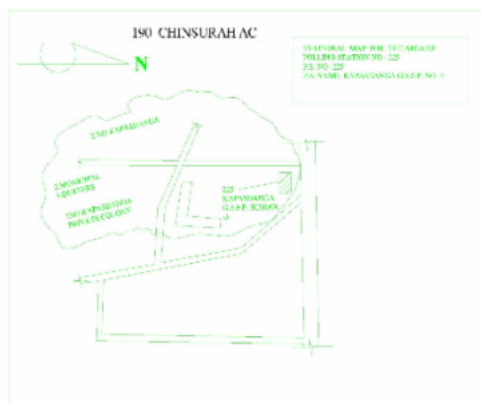

নির্বাচক নিবন্ধন আধিকারিকের স্বাক্ষর

Nazri Naksha

Google Map View

Polling Station Building Front View

Polling Station Front View

Cad View

Key MAP View

বিধানসভা নির্বাচনক্ষেত্রের নং, নাম : 190-চুঁচুড়া
ভাগ নং, নাম : 1-2নং কাপাসডাঙ্গা প্রাইভেট কলোনী.