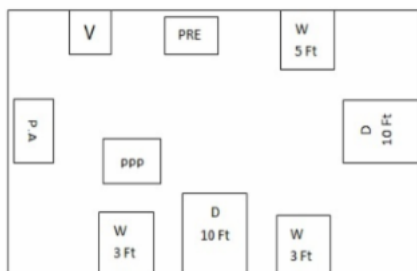

নির্বাচক নিবন্ধন আধিকারিকের স্বাক্ষর

Nazri Naksha

Google Map View

Polling Station Building Front View

Polling Station Front View

Cad View

Key MAP View

বিধানসভা নির্বাচনক্ষেত্রের নং, নাম : 190-চুঁচুড়া
ভাগ নং, নাম : 1-2নং কাপাসডাঙ্গা প্রাইভেট কলোনী.