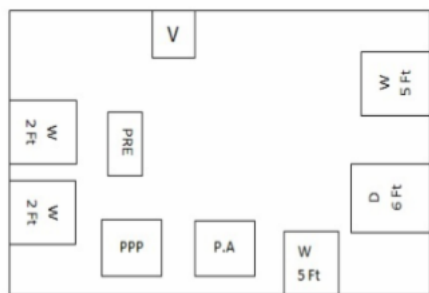

নির্বাচক নিবন্ধন আধিকারিকের স্বাক্ষর

Nazri Naksha

Google Map View

Polling Station Building Front View

Polling Station Front View

Cad View

Key MAP View

1 নাম : সঙ্গীতা কাহার (রাম) স্বামীর নাম: উত্তম রাম কাহার বাড়ির নং : n0200 বয়স : 35 লিঙ্গ : মহিলা	WOD1689124	ফটো উপলব্ধ	2 নাম : সজল অধিকারী পিতার নাম: মুক্তিপদ অধিকারী বাড়ির নং : n0165 বয়স : 35 লিঙ্গ : পুরুষ	WOD1683945	ফটো উপলব্ধ	3 নাম : মুক্তিপদ অধিকারী পিতার নাম: বিষ্ণু পদ অধিকারী বাড়ির নং : n0165 বয়স : 60 লিঙ্গ : পুরুষ	CHK2489680	ফটো উপলব্ধ
4 নাম : মিলন কর পিতার নাম: সাধন কর বাড়ির নং : n0003 বয়স : 60 লিঙ্গ : পুরুষ	WOD2956464	ফটো উপলব্ধ	5 নাম : মনিকা কর স্বামীর নাম: মিলন কর বাড়ির নং : n0003 বয়স : 55 লিঙ্গ : মহিলা	WB/27/186/258302	ফটো উপলব্ধ	6 নাম : অমিত কর পিতার নাম: অশোক কর বাড়ির নং : n0004 বয়স : 36 লিঙ্গ : পুরুষ	WOD1521020	ফটো উপলব্ধ
7 নাম : অলোকা কর স্বামীর নাম: অশোক কর বাড়ির নং : n0004 বয়স : 55 লিঙ্গ : মহিলা	WB/27/186/258509	ফটো উপলব্ধ	8 নাম : অশোক কর পিতার নাম: সাধন কর বাড়ির নং : n0004 বয়স : 62 লিঙ্গ : পুরুষ	WB/27/186/258193	ফটো উপলব্ধ	9 নাম : হাসিনা খাতুন পিতার নাম: আমিনুল হক বাড়ির নং : 2নং পল্লীচৌধুরী লেন বয়স : 30 লিঙ্গ : মহিলা	WOD3074671	ফটো উপলব্ধ
10 নাম : লক্ষ্মী গুপ্ত পিতার নাম: মনোজ গুপ্ত বাড়ির নং : n0072 বয়স : 56 লিঙ্গ : মহিলা	WOD2956548	ফটো উপলব্ধ	11 নাম : চন্দন গুপ্ত পিতার নাম: গৌরবরন গুপ্ত বাড়ির নং : 2/588 বয়স : 52 লিঙ্গ : পুরুষ	WB/27/186/258272	ফটো উপলব্ধ	12 নাম : অর্পিতা গুপ্ত পিতার নাম: চন্দন গুপ্ত বাড়ির নং : 2/439 বয়স : 25 লিঙ্গ : মহিলা	WOD2769735	ফটো উপলব্ধ
13 নাম : সুপ্রিয় ঘোষ পিতার নাম: বিধীকা ঘোষ বাড়ির নং : n0072 বয়স : 31 লিঙ্গ : পুরুষ	WOD2425767	ফটো উপলব্ধ	14 নাম : টুম্পা গুপ্ত(দাস) স্বামীর নাম: কাজল গুপ্ত বাড়ির নং : n0072 বয়স : 41 লিঙ্গ : মহিলা	WOD1841238	ফটো উপলব্ধ	15 নাম : কাজল গুপ্ত পিতার নাম: গৌরবরন গুপ্ত বাড়ির নং : n0072 বয়স : 45 লিঙ্গ : পুরুষ	CHK1608793	ফটো উপলব্ধ
16 নাম : সন্ধ্যা গুপ্ত স্বামীর নাম: গৌরবরন গুপ্ত বাড়ির নং : n0072 বয়স : 65 লিঙ্গ : মহিলা	WOD3281631	ফটো উপলব্ধ	17 নাম : সরস্বতী গুপ্ত পিতার নাম: মনোজ গুপ্ত বাড়ির নং : n0072 বয়স : 56 লিঙ্গ : মহিলা	WB/27/186/258581	ফটো উপলব্ধ	18 নাম : গৌরী গুপ্ত পিতার নাম: মনোজ গুপ্ত বাড়ির নং : n0072 বয়স : 59 লিঙ্গ : মহিলা	WB/27/186/258740	ফটো উপলব্ধ
19 নাম : সমর গুহ পিতার নাম: অরবিন্দ গুহ বাড়ির নং : n0030 বয়স : 43 লিঙ্গ : পুরুষ	CHK2487577	ফটো উপলব্ধ	20 নাম : সুব্রত গুহ পিতার নাম: অরবিন্দ গুহ বাড়ির নং : n0030 বয়স : 47 লিঙ্গ : পুরুষ	CHK2487569	ফটো উপলব্ধ	21 নাম : দুর্গা গুহ স্বামীর নাম: অরবিন্দ গুহ বাড়ির নং : 7 বয়স : 69 লিঙ্গ : মহিলা	CHK0493379	ফটো উপলব্ধ
22 নাম : শ্রাবনী গুহ স্বামীর নাম: সুব্রত গুহ বাড়ির নং : n0237 বয়স : 36 লিঙ্গ : মহিলা	WOD2122109	ফটো উপলব্ধ	23 নাম : পায়েল গাইন পিতার নাম: গৌতম চন্দ্র গাইন বাড়ির নং : n0209 বয়স : 29 লিঙ্গ : মহিলা	WOD2425734	ফটো উপলব্ধ	24 নাম : মৌসুমী গাইন স্বামীর নাম: গৌতম চন্দ্র গাইন বাড়ির নং : n0209 বয়স : 51 লিঙ্গ : মহিলা	CHK1589878	ফটো উপলব্ধ
25 নাম : সুমন গাইন পিতার নাম: গৌতম চন্দ্র গাইন বাড়ির নং : এন0209 বয়স : 25 লিঙ্গ : পুরুষ	WOD2729408	ফটো উপলব্ধ	26 নাম : অঞ্জন গাঙ্গুলী পিতার নাম: অলক গাঙ্গুলী বাড়ির নং : N000 বয়স : 43 লিঙ্গ : পুরুষ	CHK2379857	ফটো উপলব্ধ	27 নাম : রুনু গাঙ্গুলী স্বামীর নাম: অঞ্জন গাঙ্গুলী বাড়ির নং : N000 বয়স : 42 লিঙ্গ : মহিলা	WOD1674480	ফটো উপলব্ধ
28 নাম : বেলা গাঙ্গুলী স্বামীর নাম: অলোক রঞ্জন গাঙ্গুলী বাড়ির নং : N000 বয়স : 64 লিঙ্গ : মহিলা	CHK0542415	ফটো উপলব্ধ	29 নাম : উজ্জ্বল গাঙ্গুলী পিতার নাম: শঙ্কর গাঙ্গুলী বাড়ির নং : n0132 বয়স : 47 লিঙ্গ : পুরুষ	WB/27/190/321659	ফটো উপলব্ধ	30 নাম : এমিল গোস্বামী পিতার নাম: ভাস্কর গোস্বামী বাড়ির নং : n0099 বয়স : 37 লিঙ্গ : পুরুষ	WOD1684166	ফটো উপলব্ধ