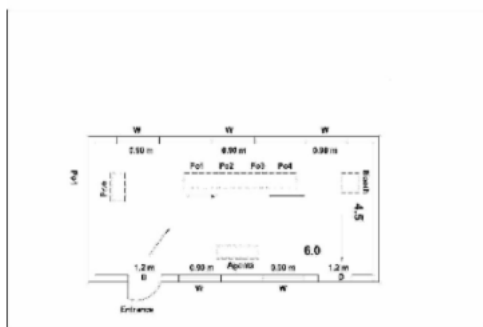

নির্বাচক নিবন্ধন আধিকারিকের স্বাক্ষর

Nazri Naksha

Google Map View

Polling Station Building Front View

Polling Station Front View

Cad View

Key MAP View

1 নাম : মৌমিতা মাঝি স্বামীর নাম : কার্তিক মাঝি বাড়ির নং : 13 বয়স : 30 লিঙ্গ : মহিলা	THQ1595396 ফটো উপলব্ধ	2 নাম : গোপাল খামারু পিতার নাম : রবীন খামারু বাড়ির নং : n0005 বয়স : 29 লিঙ্গ : পুরুষ	WOD2609634 ফটো উপলব্ধ	3 নাম : সুপর্ণা খামারু স্বামীর নাম : উৎপল খামারু বাড়ির নং : n0005 বয়স : 31 লিঙ্গ : মহিলা	WOD2609758 ফটো উপলব্ধ
4 নাম : প্রভাবতী খামারু স্বামীর নাম : কাশীনাথ খামারু বাড়ির নং : n0002 বয়স : 55 লিঙ্গ : মহিলা	WOD3094752 ফটো উপলব্ধ	5 নাম : বাসুদেব খামারু পিতার নাম : অক্ষয় খামারু বাড়ির নং : n0002 বয়স : 59 লিঙ্গ : পুরুষ	WB/27/190/300055 ফটো উপলব্ধ	6 নাম : কাজল খামারু পিতার নাম : বাসুদেব খামারু বাড়ির নং : n0002 বয়স : 51 লিঙ্গ : মহিলা	WB/27/190/300068 ফটো উপলব্ধ
7 নাম : সুস্মিতা দাস স্বামীর নাম : অমিত দাস বাড়ির নং : এন0049 বয়স : 25 লিঙ্গ : মহিলা	WOD2783983 ফটো উপলব্ধ	8 নাম : সৌরভ খামারু পিতার নাম : শৈলেন খামারু বাড়ির নং : n0005 বয়স : 28 লিঙ্গ : পুরুষ	WOD2609808 ফটো উপলব্ধ	9 নাম : মায়ী খামারু স্বামীর নাম : শৈলেন খামারু বাড়ির নং : n0005 বয়স : 56 লিঙ্গ : মহিলা	WOD2609675 ফটো উপলব্ধ
10 নাম : শৈলেন খামারু পিতার নাম : শিবনাথ খামারু বাড়ির নং : n0005 বয়স : 61 লিঙ্গ : পুরুষ	WOD2609691 ফটো উপলব্ধ	11 নাম : উৎপল খামারু পিতার নাম : শৈলেন খামারু বাড়ির নং : n0005 বয়স : 38 লিঙ্গ : পুরুষ	WOD2609907 ফটো উপলব্ধ	12 নাম : অনন্ত খামারু পিতার নাম : কাশীনাথ খামারু বাড়ির নং : n0002 বয়স : 34 লিঙ্গ : পুরুষ	WOD1595859 ফটো উপলব্ধ
13 নাম : রবীন খামারু পিতার নাম : শিবনাথ খামারু বাড়ির নং : n0005 বয়স : 60 লিঙ্গ : পুরুষ	GMG2306645 ফটো উপলব্ধ	14 নাম : জয়ন্ত খামারু পিতার নাম : কাশীনাথ খামারু বাড়ির নং : n0002 বয়স : 43 লিঙ্গ : পুরুষ	GMG2188241 ফটো উপলব্ধ	15 নাম : সুলতা খামারু স্বামীর নাম : রবীন খামারু বাড়ির নং : n0005 বয়স : 52 লিঙ্গ : মহিলা	WOD2982056 ফটো উপলব্ধ
16 নাম : শিব ঘোষ পিতার নাম : নবকুমার ঘোষ বাড়ির নং : N0116 বয়স : 25 লিঙ্গ : পুরুষ	WOD2928422 ফটো উপলব্ধ	17 নাম : সুরজিৎ টুডু পিতার নাম : শম্ভু টুডু বাড়ির নং : এন0100 বয়স : 25 লিঙ্গ : পুরুষ	WOD2746352 ফটো উপলব্ধ	18 নাম : অর্চনা টুডু স্বামীর নাম : শঙ্কর টুডু বাড়ির নং : এন0098 বয়স : 26 লিঙ্গ : মহিলা	WOD2747012 ফটো উপলব্ধ
Q 19 নাম : সেনগো টুডু স্বামীর নাম : সুনীল টুডু বাড়ির নং : বয়স : 36 লিঙ্গ : মহিলা	WOD1493014 ফটো উপলব্ধ	20 নাম : অনিবার্ন টুডু পিতার নাম : সনাতন টুডু বাড়ির নং : এন0077 বয়স : 25 লিঙ্গ : পুরুষ	WOD2791903 ফটো উপলব্ধ	21 নাম : মামনী টুডু স্বামীর নাম : পূর্ণ টুডু বাড়ির নং : এন0074 বয়স : 24 লিঙ্গ : মহিলা	WOD3038239 ফটো উপলব্ধ
22 নাম : দিপা টুডু পিতার নাম : অসিত টুডু বাড়ির নং : এন0102 বয়স : 24 লিঙ্গ : মহিলা	WOD3037611 ফটো উপলব্ধ	23 নাম : শ্যামল কুমার দাস পিতার নাম : সুনীল চন্দ্র দাস বাড়ির নং : n00029 বয়স : 55 লিঙ্গ : পুরুষ	WOD0094656 ফটো উপলব্ধ	24 নাম : বিজয় দাস পিতার নাম : মাধব দাস বাড়ির নং : এন0068 বয়স : 23 লিঙ্গ : পুরুষ	WOD3037587 ফটো উপলব্ধ
25 নাম : সুনীলচন্দ্র দাস পিতার নাম : নন্দলাল দাস বাড়ির নং : n0029 বয়স : 79 লিঙ্গ : পুরুষ	WOD3057429 ফটো উপলব্ধ	26 নাম : পৃথা দাস স্বামীর নাম : উজ্জ্বল দাস বাড়ির নং : এন0044 বয়স : 26 লিঙ্গ : মহিলা	WOD2684918 ফটো উপলব্ধ	27 নাম : হুন্দা দাস পিতার নাম : গণপতি দাস বাড়ির নং : নং064 বয়স : 24 লিঙ্গ : মহিলা	WOD2976892 ফটো উপলব্ধ
28 নাম : অভিজিৎ দাস পিতার নাম : অনিল দাস বাড়ির নং : নং063 বয়স : 24 লিঙ্গ : পুরুষ	WOD2976900 ফটো উপলব্ধ	29 নাম : কার্তিক চন্দ্র দাস পিতার নাম : কৃষ্ণচন্দ্র দাস বাড়ির নং : এন0065 বয়স : 49 লিঙ্গ : পুরুষ	WOD3057411 ফটো উপলব্ধ	30 নাম : প্রীতিসা দাস পিতার নাম : অরবিন্দ দাস বাড়ির নং : এন0067 বয়স : 23 লিঙ্গ : মহিলা	WOD3038007 ফটো উপলব্ধ