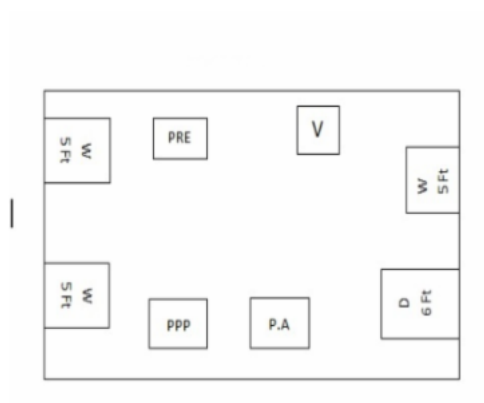

নির্বাচক নিবন্ধন আধিকারিকের স্বাক্ষর

Nazri Naksha

Google Map View

Polling Station Building Front View

Polling Station Front View

Cad View

Key MAP View

1 নাম : টিটু সেখ স্বামীর নাম: সিন্ধিকা বিবি বাড়ির নং : 135 বয়স : 37 লিঙ্গ : পুরুষ	WOD1730530 ফটো উপলব্ধ	2 নাম : রিংকি বিবি স্বামীর নাম: টিটু সেখ বাড়ির নং : 135 বয়স : 42 লিঙ্গ : মহিলা	WOD2149375 ফটো উপলব্ধ	3 নাম : সাহানারা দাস স্বামীর নাম: যশী দাস বাড়ির নং : 224 বয়স : 34 লিঙ্গ : মহিলা	WOD2259596 ফটো উপলব্ধ
4 নাম : রত্না আচার্য্য স্বামীর নাম: দিলীপ আচার্য্য বাড়ির নং : n0006 বয়স : 59 লিঙ্গ : মহিলা	WB/27/186/264367 ফটো উপলব্ধ	5 নাম : দেবজ্যোতি আচার্য্য পিতার নাম: দিলীপ আচার্য্য বাড়ির নং : n0006 বয়স : 35 লিঙ্গ : পুরুষ	WOD1685569 ফটো উপলব্ধ	6 নাম : তপন আচার্য্য পিতার নাম: ভবানী মোহন আচার্য্য বাড়ির নং : n0006 বয়স : 66 লিঙ্গ : পুরুষ	WB/27/186/264954 ফটো উপলব্ধ
7 নাম : সার্বিত্রী আচার্য্য স্বামীর নাম: তপন আচার্য্য বাড়ির নং : n0006 বয়স : 61 লিঙ্গ : মহিলা	WB/27/186/264346 ফটো উপলব্ধ	8 নাম : পরেশ কুমার আচার্য্য পিতার নাম: ভবানী মোহন আচার্য্য বাড়ির নং : n0006 বয়স : 64 লিঙ্গ : পুরুষ	WB/27/186/264338 ফটো উপলব্ধ	9 নাম : জনা আচার্য্য স্বামীর নাম: পরেশ কুমার আচার্য্য বাড়ির নং : n0006 বয়স : 58 লিঙ্গ : মহিলা	CHK0507640 ফটো উপলব্ধ
10 নাম : মানব আচার্য্য পিতার নাম: পরেশ কুমার আচার্য্য বাড়ির নং : n0006 বয়স : 31 লিঙ্গ : পুরুষ	WOD2269728 ফটো উপলব্ধ	11 নাম : জয়া আচার্য্য স্বামীর নাম: ভুলু আচার্য্য বাড়ির নং : n0006 বয়স : 51 লিঙ্গ : মহিলা	CHK2493351 ফটো উপলব্ধ	12 নাম : শৌভিক আচার্য্য পিতার নাম: ভুলু আচার্য্য বাড়ির নং : 1/11 বয়স : 29 লিঙ্গ : পুরুষ	WOD2426740 ফটো উপলব্ধ
13 নাম : কান্তি আচার্য্য পিতার নাম: ভবানী মোহন আচার্য্য বাড়ির নং : n0007 বয়স : 59 লিঙ্গ : পুরুষ	WB/27/186/264007 ফটো উপলব্ধ	14 নাম : বিপ্লব আচার্য্য পিতার নাম: স্বপন আচার্য্য বাড়ির নং : 328 বয়স : 46 লিঙ্গ : পুরুষ	CHK2493369 ফটো উপলব্ধ	15 নাম : ইতি আচার্য্য স্বামীর নাম: বিপ্লব আচার্য্য বাড়ির নং : n0093 বয়স : 36 লিঙ্গ : মহিলা	WOD0918607 ফটো উপলব্ধ
16 নাম : কালো আচার্য্য পিতার নাম: স্বপন আচার্য্য বাড়ির নং : n0093 বয়স : 45 লিঙ্গ : পুরুষ	CHK2493377 ফটো উপলব্ধ	17 নাম : ছোটন আচার্য্য পিতার নাম: স্বপন আচার্য্য বাড়ির নং : n0093 বয়স : 41 লিঙ্গ : পুরুষ	WOD0918615 ফটো উপলব্ধ	18 নাম : অঙ্কিতা আচার্য্য পিতার নাম: শ্রী কান্তি আচার্য্য বাড়ির নং : N0007 বয়স : 24 লিঙ্গ : মহিলা	WOD2896371 ফটো উপলব্ধ
19 নাম : অন্তরা আচার্য্য পিতার নাম: কান্তি আচার্য্য বাড়ির নং : n0156 বয়স : 27 লিঙ্গ : মহিলা	WOD2712289 ফটো উপলব্ধ	20 নাম : অভিজিত কুণ্ডু পিতার নাম: প্রাণকৃষ্ণ কুণ্ডু বাড়ির নং : n0072 বয়স : 49 লিঙ্গ : পুরুষ	WB/27/186/264501 ফটো উপলব্ধ	21 নাম : শ্যামল কুণ্ডু পিতার নাম: রমেশ কুণ্ডু বাড়ির নং : n0072 বয়স : 69 লিঙ্গ : পুরুষ	WB/27/186/264169 ফটো উপলব্ধ
22 নাম : মিনতি কুণ্ডু স্বামীর নাম: শ্যামল কুণ্ডু বাড়ির নং : n0072 বয়স : 67 লিঙ্গ : মহিলা	WB/27/186/264710 ফটো উপলব্ধ	23 নাম : অমিত কুমার কুন্ডু পিতার নাম: শ্যামল কুন্ডু বাড়ির নং : n0072 বয়স : 43 লিঙ্গ : পুরুষ	CHK2135200 ফটো উপলব্ধ	24 নাম : অরিজিৎ কুন্ডু পিতার নাম: প্রাণ কৃষ্ণ কুন্ডু বাড়ির নং : n0072 বয়স : 44 লিঙ্গ : পুরুষ	CHK2135184 ফটো উপলব্ধ
25 নাম : পিয়া কুন্ডু স্বামীর নাম: অরিজিৎ কুন্ডু বাড়ির নং : n0072 বয়স : 42 লিঙ্গ : মহিলা	WOD2121622 ফটো উপলব্ধ	26 নাম : অনিরুদ্ধ কুণ্ডু পিতার নাম: শ্যামল চন্দ্র কুণ্ডু বাড়ির নং : 1/142 নং. কাপাসডাঙ্গা বয়স : 40 লিঙ্গ : পুরুষ	CHK2493534 ফটো উপলব্ধ	27 নাম : সোমা কবিরাজ পিতার নাম: রুপা কবিরাজ বাড়ির নং : n0131 বয়স : 34 লিঙ্গ : মহিলা	WOD2121614 ফটো উপলব্ধ
28 নাম : সুমন কবিরাজ পিতার নাম: রুপা কবিরাজ বাড়ির নং : মানসপুর রোড পূর্ববায়ন বয়স : 32 লিঙ্গ : পুরুষ	WOD3073202 ফটো উপলব্ধ	29 নাম : সুনীল কুমার বিশ্বাস পিতার নাম: মনোহর বিশ্বাস বাড়ির নং : n0044 বয়স : 75 লিঙ্গ : পুরুষ	WOD2960136 ফটো উপলব্ধ	30 নাম : পিংকি বিশ্বাস স্বামীর নাম: সুমন বিশ্বাস বাড়ির নং : 117 বয়স : 37 লিঙ্গ : মহিলা	UVU0144527 ফটো উপলব্ধ