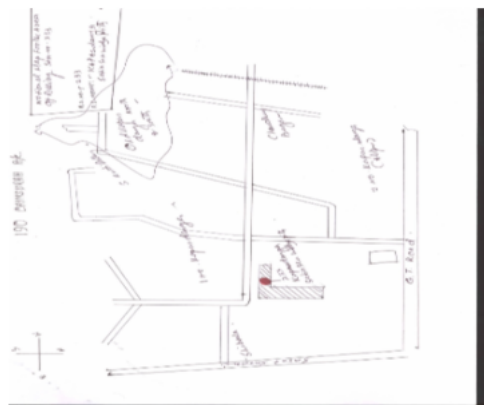

নির্বাচক নিবন্ধন আধিকারিকের স্বাক্ষর

Nazri Naksha

Google Map View

Polling Station Building Front View

Polling Station Front View

Cad View

Key MAP View

বিধানসভা নির্বাচনক্ষেত্রের নং, নাম : 190-চুঁচুড়া  
ভাগ নং, নাম : 1-আলিপুর পূর্ব.