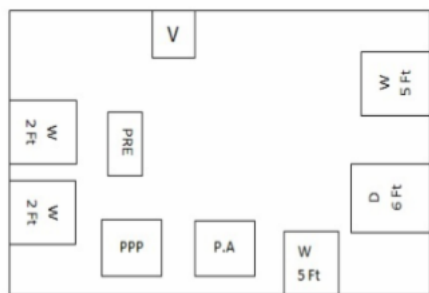

নির্বাচক নিবন্ধন আধিকারিকের স্বাক্ষর

Nazri Naksha

Google Map View

Polling Station Building Front View

Polling Station Front View

Cad View

Key MAP View

বিধানসভা নির্বাচনক্ষেত্রের নং, নাম : 190-চুঁচুড়া  
ভাগ নং, নাম : 1-আলিপুর পূর্ব.