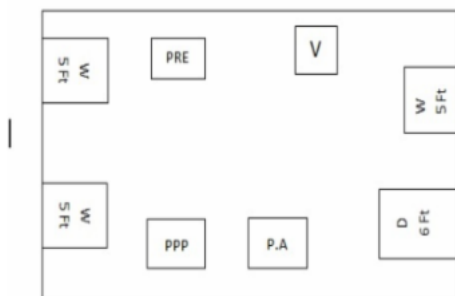

নির্বাচক নিবন্ধন আধিকারিকের স্বাক্ষর

Nazri Naksha

Google Map View

Polling Station Building Front View

Polling Station Front View

Cad View

Key MAP View

1 নাম : সুনেন্দ্রা কুণ্ড স্বামীর নাম: সঞ্জয় কুণ্ড বাড়ির নং : 2/343 বয়স : 48 লিঙ্গ : মহিলা	CHK2954303 ফটো উপলব্ধ	2 নাম : মিতালী অধিকারী স্বামীর নাম: বাপ্পা অধিকারী বাড়ির নং : 2/213 বয়স : 29 লিঙ্গ : মহিলা	WOD2560449 ফটো উপলব্ধ	Q 3 নাম : পুতুল রানী অধিকারী স্বামীর নাম: মৃনাল অধিকারী বাড়ির নং : এন0075 বয়স : 55 লিঙ্গ : মহিলা	WOD1641398 ফটো উপলব্ধ
4 নাম : উষা গোস্বামী অধিকারী পিতার নাম: নগেন্দ্রনাথ গোস্বামী বাড়ির নং : n0019 বয়স : 68 লিঙ্গ : মহিলা	WOD2962967 ফটো উপলব্ধ	5 নাম : শুভজিৎ অধিকারী পিতার নাম: তাপস অধিকারী বাড়ির নং : এন0005 বয়স : 22 লিঙ্গ : পুরুষ	WOD3113271 ফটো উপলব্ধ	Q 6 নাম : সোমা অধিকারী (মহিলা) স্বামীর নাম: তাপস অধিকারী বাড়ির নং : বয়স : 39 লিঙ্গ : মহিলা	WOD1522267 ফটো উপলব্ধ
7 নাম : বাপ্পা অধিকারী মায়ের নাম: আল্লা অধিকারী বাড়ির নং : 2/213 বয়স : 37 লিঙ্গ : পুরুষ	WOD0932954 ফটো উপলব্ধ	8 নাম : আল্লা অধিকারী স্বামীর নাম: তপন অধিকারী বাড়ির নং : n0005 বয়স : 68 লিঙ্গ : মহিলা	WB/27/186/249490 ফটো উপলব্ধ	9 নাম : ছবি অধিকারী স্বামীর নাম: সুবল অধিকারী বাড়ির নং : n0003 বয়স : 84 লিঙ্গ : মহিলা	WB/27/186/249014 ফটো উপলব্ধ
10 নাম : মৃন্ময় অধিকারী পিতার নাম: সমর অধিকারী বাড়ির নং : n0002 বয়স : 34 লিঙ্গ : পুরুষ	WOD1843739 ফটো উপলব্ধ	11 নাম : পৌষালী অধিকারী পিতার নাম: সমর অধিকারী বাড়ির নং : n0002 বয়স : 40 লিঙ্গ : মহিলা	CHK3025384 ফটো উপলব্ধ	12 নাম : সঞ্জয় অধিকারী পিতার নাম: নিত্য অধিকারী বাড়ির নং : n0002 বয়স : 48 লিঙ্গ : পুরুষ	CHK0470146 ফটো উপলব্ধ
13 নাম : সোমা অধিকারী স্বামীর নাম: তন্ময় অধিকারী বাড়ির নং : n0002 বয়স : 47 লিঙ্গ : মহিলা	CHK2691533 ফটো উপলব্ধ	14 নাম : তন্ময় অধিকারী পিতার নাম: নিত্য অধিকারী বাড়ির নং : n0002 বয়স : 56 লিঙ্গ : পুরুষ	WB/27/186/249307 ফটো উপলব্ধ	15 নাম : কল্যাণী অধিকারী স্বামীর নাম: নিত্য অধিকারী বাড়ির নং : n0002 বয়স : 78 লিঙ্গ : মহিলা	WB/27/186/249850 ফটো উপলব্ধ
16 নাম : নিত্য অধিকারী পিতার নাম: মনোরঞ্জন অধিকারী বাড়ির নং : n0002 বয়স : 81 লিঙ্গ : পুরুষ	WOD3339710 ফটো উপলব্ধ	17 নাম : মৈত্রেয়ী অধিকারী(চক্রবর্তী) স্বামীর নাম: মৃন্ময় অধিকারী বাড়ির নং : 2/340 বয়স : 29 লিঙ্গ : মহিলা	WOD2712784 ফটো উপলব্ধ	18 নাম : সমর আইচ পিতার নাম: জনার্দন আইচ বাড়ির নং : n0004 বয়স : 32 লিঙ্গ : পুরুষ	WOD2122232 ফটো উপলব্ধ
19 নাম : সজলী আইচ স্বামীর নাম: জনার্দন আইচ বাড়ির নং : n0004 বয়স : 52 লিঙ্গ : মহিলা	WB/27/186/249415 ফটো উপলব্ধ	20 নাম : জনার্দন আইচ পিতার নাম: উপেন্দ্র কুমার আইচ বাড়ির নং : 2/236 বয়স : 62 লিঙ্গ : পুরুষ	WB/27/186/249451 ফটো উপলব্ধ	21 নাম : প্রতিমা আইচ স্বামীর নাম: বনবিহারী আইচ বাড়ির নং : n0004 বয়স : 58 লিঙ্গ : মহিলা	WB/27/186/249729 ফটো উপলব্ধ
22 নাম : সুভাষ আচার্য্য মায়ের নাম: শোভারানী আচার্য্য বাড়ির নং : n0006 বয়স : 43 লিঙ্গ : পুরুষ	CHK2496909 ফটো উপলব্ধ	23 নাম : স্বপন আচার্য্য পিতার নাম: শচীন্দ্র আচার্য্য বাড়ির নং : n0006 বয়স : 73 লিঙ্গ : পুরুষ	WB/27/186/249889 ফটো উপলব্ধ	24 নাম : প্রসেনজিৎ বরো পিতার নাম: রোডিয়া বরো বাড়ির নং : 108 বয়স : 29 লিঙ্গ : পুরুষ	WOD2560522 ফটো উপলব্ধ
25 নাম : গৌরী কুন্ড পিতার নাম: গোপাল কুন্ড বাড়ির নং : 2/240 বয়স : 29 লিঙ্গ : মহিলা	WOD2560373 ফটো উপলব্ধ	26 নাম : রুমা কুন্ড স্বামীর নাম: সুদীপ্ত কুন্ড বাড়ির নং : 2/200 বয়স : 28 লিঙ্গ : মহিলা	WOD2560407 ফটো উপলব্ধ	27 নাম : মনোতোষ কুন্ড পিতার নাম: শান্তিরঞ্জন কুন্ড বাড়ির নং : 2/200 বয়স : 50 লিঙ্গ : পুরুষ	CHK1603992 ফটো উপলব্ধ
28 নাম : শিখা কুন্ড স্বামীর নাম: গোপাল কুন্ড বাড়ির নং : 2/280 বয়স : 50 লিঙ্গ : মহিলা	CHK2497089 ফটো উপলব্ধ	29 নাম : অরুণাংশু ঘোষ পিতার নাম: ননীগোপাল ঘোষ বাড়ির নং : 2/246 বয়স : 30 লিঙ্গ : পুরুষ	WOD2270361 ফটো উপলব্ধ	30 নাম : কল্পনা পাল স্বামীর নাম: বিনয় চন্দ্র পাল বাড়ির নং : n0009 বয়স : 53 লিঙ্গ : মহিলা	CHK2691558 ফটো উপলব্ধ