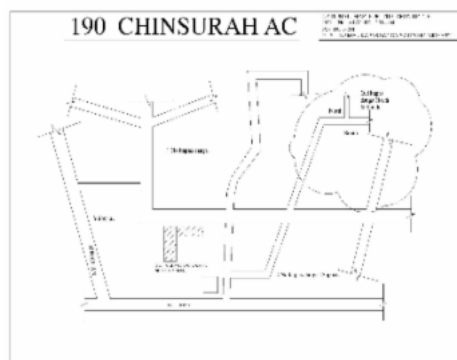

Key MAP View