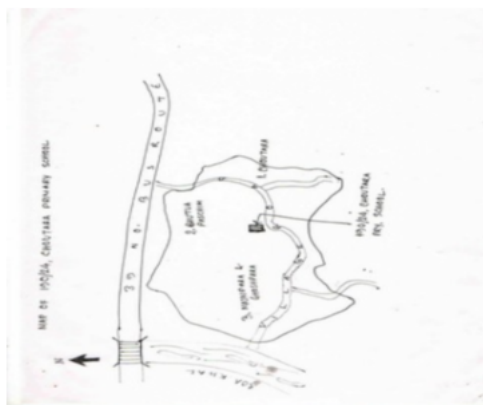

নির্বাচক নিবন্ধন আধিকারিকের স্বাক্ষর

Nazri Naksha

Google Map View

Polling Station Building Front View

Polling Station Front View

Cad View

Key MAP View

1 নাম : সেখ বাসীর আলি পিতার নাম : সেখ আসগার আলি বাড়ির নং : n0012 বয়স : পুরুষ	WOD0098905 ফটো উপলব্ধ	2 নাম : সেখ আমজাদ আলী পিতার নাম : সেখ আসগার আলী বাড়ির নং : n0012 বয়স : 52 লিঙ্গ : পুরুষ	GMG2307007 ফটো উপলব্ধ	3 নাম : মোসাম্মত হাফিজা বিবি স্বামীর নাম : সেখ আমজাদ আলী বাড়ির নং : n0012 বয়স : 49 লিঙ্গ : মহিলা	GMG2306983 ফটো উপলব্ধ
4 নাম : নাসিমা বিবি স্বামীর নাম : সেখ বাসির আলি বাড়ির নং : n0012 বয়স : 35 লিঙ্গ : মহিলা	WOD1928019 ফটো উপলব্ধ	5 নাম : সেক হাফিজুল রহমান পিতার নাম : সেক আমজাদ আলি বাড়ির নং : n0012 বয়স : 29 লিঙ্গ : পুরুষ	WOD2366961 ফটো উপলব্ধ	6 নাম : ইউসুফ দেওয়ান পিতার নাম : জহিদ বাড়ির নং : n0033 বয়স : 44 লিঙ্গ : পুরুষ	GMG2091494 ফটো উপলব্ধ
7 নাম : আনসারুল আলী মন্ডল পিতার নাম : আবুল খায়ের মন্ডল বাড়ির নং : n0046 বয়স : পুরুষ	WOD2040988 ফটো উপলব্ধ	8 নাম : সাবিনা বিবি স্বামীর নাম : ইউসুফ দেওয়ান বাড়ির নং : n0033 বয়স : 39 লিঙ্গ : মহিলা	GMG2308161 ফটো উপলব্ধ	9 নাম : আজমিরা খাতুন পিতার নাম : সেখ ইবাদ বাড়ির নং : n0036 বয়স : 59 লিঙ্গ : মহিলা	WB/27/190/303224 ফটো উপলব্ধ
10 নাম : মোহতারা বিবি স্বামীর নাম : সেখ সাজেদ আলি বাড়ির নং : n0036 বয়স : 56 লিঙ্গ : মহিলা	WB/27/190/303211 ফটো উপলব্ধ	11 নাম : সাবের আলি পিতার নাম : সেখ সাজেদ আলি বাড়ির নং : n0036 বয়স : 38 লিঙ্গ : পুরুষ	WOD1778406 ফটো উপলব্ধ	12 নাম : মল্লিক কোবাদ আলি পিতার নাম : ইবাদ আলি বাড়ির নং : n0036 বয়স : 51 লিঙ্গ : পুরুষ	WB/27/190/303452 ফটো উপলব্ধ
13 নাম : আনোয়ারা বিবি স্বামীর নাম : জলিল সেখ বাড়ির নং : n0120 বয়স : মহিলা	WOD1596139 ফটো উপলব্ধ	14 নাম : সাহিদা বিবি স্বামীর নাম : সেখ জিয়াদ বাড়ির নং : n0060 বয়স : 71 লিঙ্গ : মহিলা	WB/27/190/303204 ফটো উপলব্ধ	15 নাম : আলি শুরুর পিতার নাম : সেখ জিয়াদ আলি বাড়ির নং : n0060 বয়স : 51 লিঙ্গ : পুরুষ	WB/27/190/303197 ফটো উপলব্ধ
16 নাম : সুলতানা বিবি স্বামীর নাম : সেখ সামসুল বাড়ির নং : n0060 বয়স : 48 লিঙ্গ : মহিলা	WOD2187805 ফটো উপলব্ধ	17 নাম : মারুফা খাতুন স্বামীর নাম : আবুল কালাম মন্ডল বাড়ির নং : n0019 বয়স : 34 লিঙ্গ : মহিলা	YPW1606599 ফটো উপলব্ধ	18 নাম : সেখ আসলাম আহমেদ পিতার নাম : সেখ মহঃ সেলিম আহমেদ বাড়ির নং : n0020 বয়স : 30 লিঙ্গ : পুরুষ	WOD2187870 ফটো উপলব্ধ
19 নাম : মনোয়ারা বিবি স্বামীর নাম : সেখ ওয়াজেদ বাড়ির নং : n0024 বয়স : 71 লিঙ্গ : মহিলা	WB/27/190/303096 ফটো উপলব্ধ	20 নাম : সেখ মনিফার রহমান পিতার নাম : ওয়াজেদ রহমান বাড়ির নং : n0024 বয়স : 53 লিঙ্গ : পুরুষ	WOD3331642 ফটো উপলব্ধ	21 নাম : সুপিয়া বিবি স্বামীর নাম : স্ক মোনিফ র রাহমান বাড়ির নং : n0024 বয়স : 45 লিঙ্গ : মহিলা	GMG1328590 ফটো উপলব্ধ
22 নাম : সেখ রফিক মল্লিক পিতার নাম : আবদুল রসিদ মল্লিক বাড়ির নং : n0001 বয়স : 54 লিঙ্গ : পুরুষ	GMG2592608 ফটো উপলব্ধ	23 নাম : গোলাম মোস্তাফা পিতার নাম : আব্দুল আজিম মল্লিক বাড়ির নং : n0002 বয়স : 42 লিঙ্গ : পুরুষ	GMG2592061 ফটো উপলব্ধ	24 নাম : বসিরউদ্দিন মল্লিক পিতার নাম : মুজিবুর রহমান মল্লিক বাড়ির নং : n0050 বয়স : 38 লিঙ্গ : পুরুষ	WOD0099994 ফটো উপলব্ধ
25 নাম : আছরা বিবি স্বামীর নাম : সেখ তমিজুদ্দিন বাড়ির নং : n0043 বয়স : 91 লিঙ্গ : মহিলা	WB/27/190/303205 ফটো উপলব্ধ	26 নাম : মল্লিক মুসলিম পিতার নাম : সেখ তমিজুদ্দিন মল্লিক বাড়ির নং : n0043 বয়স : 56 লিঙ্গ : পুরুষ	WB/27/190/303061 ফটো উপলব্ধ	27 নাম : মোসলেমা বিবি স্বামীর নাম : সেখ মুসলিম আলি বাড়ির নং : n0024 বয়স : 51 লিঙ্গ : মহিলা	WB/27/190/303202 ফটো উপলব্ধ
28 নাম : জামিরউদ্দিন মল্লিক পিতার নাম : মুসলিম মল্লিক বাড়ির নং : n0043 বয়স : 33 লিঙ্গ : পুরুষ	WOD1778422 ফটো উপলব্ধ	29 নাম : সালমা বেগম স্বামীর নাম : গোলাম মোস্তাফা মল্লিক বাড়ির নং : n0002 বয়স : 32 লিঙ্গ : মহিলা	WOD2592269 ফটো উপলব্ধ	30 নাম : সুমন ঘোষ পিতার নাম : মোহন্ত ঘোষ বাড়ির নং : n0024 বয়স : 27 লিঙ্গ : পুরুষ	WOD2609980 ফটো উপলব্ধ