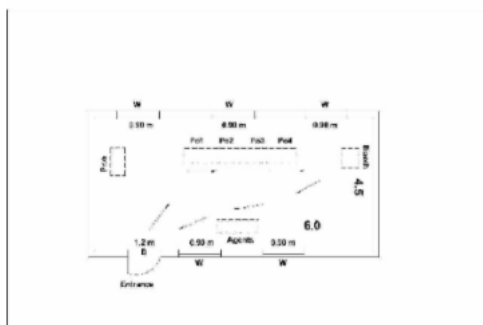

নির্বাচক নিবন্ধন আধিকারিকের স্বাক্ষর

Nazri Naksha

Google Map View

Polling Station Building Front View

Polling Station Front View

Cad View

Key MAP View

1 নাম : সেখ বাসীর আলি পিতার নাম : সেখ আসগার আলি বাড়ির নং : n0012 বয়স : পুরুষ	WOD0098905 ফটো উপলব্ধ	2 নাম : সেখ আমজাদ আলী পিতার নাম : সেখ আসগার আলী বাড়ির নং : n0012 বয়স : 52 লিঙ্গ : পুরুষ	GMG2307007 ফটো উপলব্ধ	3 নাম : মোসাম্মত হাফিজা বিবি স্বামীর নাম : সেখ আমজাদ আলী বাড়ির নং : n0012 বয়স : 49 লিঙ্গ : মহিলা	GMG2306983 ফটো উপলব্ধ
4 নাম : নাসিমা বিবি স্বামীর নাম : সেখ বাসির আলি বাড়ির নং : n0012 বয়স : 35 লিঙ্গ : মহিলা	WOD1928019 ফটো উপলব্ধ	5 নাম : সেক হাফিজুল রহমান পিতার নাম : সেক আমজাদ আলি বাড়ির নং : n0012 বয়স : 29 লিঙ্গ : পুরুষ	WOD2366961 ফটো উপলব্ধ	6 নাম : ইউসুফ দেওয়ান পিতার নাম : জহিদ বাড়ির নং : n0033 বয়স : 44 লিঙ্গ : পুরুষ	GMG2091494 ফটো উপলব্ধ
7 নাম : আনসারুল আলী মন্ডল পিতার নাম : আবুল খায়ের মন্ডল বাড়ির নং : n0046 বয়স : পুরুষ	WOD2040988 ফটো উপলব্ধ	8 নাম : সাবিনা বিবি স্বামীর নাম : ইউসুফ দেওয়ান বাড়ির নং : n0033 বয়স : 39 লিঙ্গ : মহিলা	GMG2308161 ফটো উপলব্ধ	9 নাম : আজমিরা খাতুন পিতার নাম : সেখ ইবাদ বাড়ির নং : n0036 বয়স : 59 লিঙ্গ : মহিলা	WB/27/190/303224 ফটো উপলব্ধ
10 নাম : মোহতারা বিবি স্বামীর নাম : সেখ সাজেদ আলি বাড়ির নং : n0036 বয়স : 56 লিঙ্গ : মহিলা	WB/27/190/303211 ফটো উপলব্ধ	11 নাম : সাবের আলি পিতার নাম : সেখ সাজেদ আলি বাড়ির নং : n0036 বয়স : 38 লিঙ্গ : পুরুষ	WOD1778406 ফটো উপলব্ধ	12 নাম : মল্লিক কোবাদ আলি পিতার নাম : ইবাদ আলি বাড়ির নং : n0036 বয়স : 51 লিঙ্গ : পুরুষ	WB/27/190/303452 ফটো উপলব্ধ
13 নাম : আনোয়ারা বিবি স্বামীর নাম : জলিল সেখ বাড়ির নং : n0120 বয়স : মহিলা	WOD1596139 ফটো উপলব্ধ	14 নাম : সাহিদা বিবি স্বামীর নাম : সেখ জিয়াদ বাড়ির নং : n0060 বয়স : 71 লিঙ্গ : মহিলা	WB/27/190/303204 ফটো উপলব্ধ	15 নাম : আলি শুরুর পিতার নাম : সেখ জিয়াদ আলি বাড়ির নং : n0060 বয়স : 51 লিঙ্গ : পুরুষ	WB/27/190/303197 ফটো উপলব্ধ
16 নাম : সুলতানা বিবি স্বামীর নাম : সেখ সামসুল বাড়ির নং : n0060 বয়স : 48 লিঙ্গ : মহিলা	WOD2187805 ফটো উপলব্ধ	17 নাম : মারুফা খাতুন স্বামীর নাম : আবুল কালাম মন্ডল বাড়ির নং : n0019 বয়স : 34 লিঙ্গ : মহিলা	YPW1606599 ফটো উপলব্ধ	18 নাম : সেখ আসলাম আহমেদ পিতার নাম : সেখ মহঃ সেলিম আহমেদ বাড়ির নং : n0020 বয়স : 30 লিঙ্গ : পুরুষ	WOD2187870 ফটো উপলব্ধ
19 নাম : মনোয়ারা বিবি স্বামীর নাম : সেখ ওয়াজেদ বাড়ির নং : n0024 বয়স : 71 লিঙ্গ : মহিলা	WB/27/190/303096 ফটো উপলব্ধ	20 নাম : সেখ মনিফার রহমান পিতার নাম : ওয়াজেদ রহমান বাড়ির নং : n0024 বয়স : 53 লিঙ্গ : পুরুষ	WOD3331642 ফটো উপলব্ধ	21 নাম : সুপিয়া বিবি স্বামীর নাম : স্ক মোনিফ র রাহমান বাড়ির নং : n0024 বয়স : 45 লিঙ্গ : মহিলা	GMG1328590 ফটো উপলব্ধ
22 নাম : সেখ রফিক মল্লিক পিতার নাম : আবদুল রসিদ মল্লিক বাড়ির নং : n0001 বয়স : 54 লিঙ্গ : পুরুষ	GMG2592608 ফটো উপলব্ধ	23 নাম : গোলাম মোস্তাফা পিতার নাম : আব্দুল আজিম মল্লিক বাড়ির নং : n0002 বয়স : 42 লিঙ্গ : পুরুষ	GMG2592061 ফটো উপলব্ধ	24 নাম : বসিরউদ্দিন মল্লিক পিতার নাম : মুজিবুর রহমান মল্লিক বাড়ির নং : n0050 বয়স : 38 লিঙ্গ : পুরুষ	WOD0099994 ফটো উপলব্ধ
25 নাম : আছরা বিবি স্বামীর নাম : সেখ তমিজুদ্দিন বাড়ির নং : n0043 বয়স : 91 লিঙ্গ : মহিলা	WB/27/190/303205 ফটো উপলব্ধ	26 নাম : মল্লিক মুসলিম পিতার নাম : সেখ তমিজুদ্দিন মল্লিক বাড়ির নং : n0043 বয়স : 56 লিঙ্গ : পুরুষ	WB/27/190/303061 ফটো উপলব্ধ	27 নাম : মোসলেমা বিবি স্বামীর নাম : সেখ মুসলিম আলি বাড়ির নং : n0024 বয়স : 51 লিঙ্গ : মহিলা	WB/27/190/303202 ফটো উপলব্ধ
28 নাম : জামিরউদ্দিন মল্লিক পিতার নাম : মুসলিম মল্লিক বাড়ির নং : n0043 বয়স : 33 লিঙ্গ : পুরুষ	WOD1778422 ফটো উপলব্ধ	29 নাম : সালমা বেগম স্বামীর নাম : গোলাম মোস্তাফা মল্লিক বাড়ির নং : n0002 বয়স : 32 লিঙ্গ : মহিলা	WOD2592269 ফটো উপলব্ধ	30 নাম : সুমন ঘোষ পিতার নাম : মোহন্ত ঘোষ বাড়ির নং : n0024 বয়স : 27 লিঙ্গ : পুরুষ	WOD2609980 ফটো উপলব্ধ