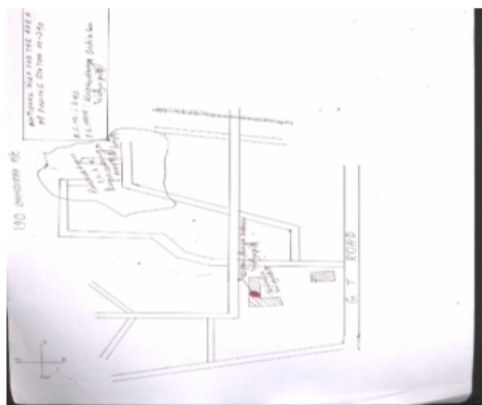

Nazri Naksha