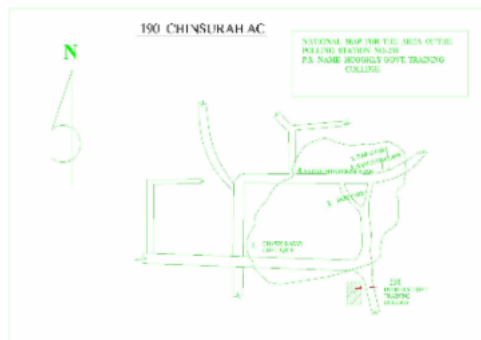

নির্বাচক নিবন্ধন আধিকারিকের স্বাক্ষর

Nazri Naksha

Google Map View

Polling Station Building Front View

Polling Station Front View

Cad View

Key MAP View

1 নাম : স্বপন কুমার কুণ্ডু পিতার নাম: সুবোধ চন্দ্র কুণ্ডু বাড়ির নং : এল/3 বয়স : 57 লিঙ্গ : পুরুষ	CMC2154086 ফটো উপলব্ধ	2 নাম : শৈবাল গুপ্ত পিতার নাম: র.জিত কুমার গুপ্ত বাড়ির নং : এফ./এ 2নন্দ ফ্লোর বয়স : 55 লিঙ্গ : পুরুষ	WOD3051489 ফটো উপলব্ধ	3 নাম : সোহিনি গুপ্ত পিতার নাম: শৈবাল গুপ্ত বাড়ির নং : ফার্ম হাউস এ বয়স : 23 লিঙ্গ : মহিলা	WOD2906238 ফটো উপলব্ধ
4 নাম : শর্মিষ্ঠা গুপ্ত স্বামীর নাম: শৈবাল গুপ্ত বাড়ির নং : এফ./এ 2নন্দ ফ্লোর বয়স : 50 লিঙ্গ : মহিলা	CHK1597103 ফটো উপলব্ধ	5 নাম : অরিজিৎ ঘোষাল পিতার নাম: শিবরাম ঘোষাল বাড়ির নং : 78 বয়স : 25 লিঙ্গ : পুরুষ	WOD2775591 ফটো উপলব্ধ	6 নাম : পূর্ণচন্দ্র ঘোষাল পিতার নাম: প্রফুল্ল ঘোষাল বাড়ির নং : n0028 বয়স : 52 লিঙ্গ : পুরুষ	CHK1595016 ফটো উপলব্ধ
7 নাম : যুথিকা ঘোষাল স্বামীর নাম: শিবরাম ঘোষাল বাড়ির নং : n0028 বয়স : 50 লিঙ্গ : মহিলা	CHK1598457 ফটো উপলব্ধ	8 নাম : শিবরাম ঘোষাল পিতার নাম: প্রফুল্ল ঘোষাল বাড়ির নং : 78 বয়স : 59 লিঙ্গ : পুরুষ	WOD3268588 ফটো উপলব্ধ	9 নাম : দেবাশিষ চক্রবর্তী পিতার নাম: জীবন চক্রবর্তী বাড়ির নং : 458 বয়স : 59 লিঙ্গ : পুরুষ	WB/27/186/225489 ফটো উপলব্ধ
10 নাম : গৌরী চক্রবর্তী স্বামীর নাম: শান্তনু চক্রবর্তী বাড়ির নং : গুডম অপার্টমেন্ট, 1তম তল বয়স : 48 লিঙ্গ : মহিলা	ZRS1765981 ফটো উপলব্ধ	11 নাম : শান্তনু চক্রবর্তী পিতার নাম: সিবা প্রসাদ চক্রবর্তী বাড়ির নং : গুডম অপার্টমেন্টস, বয়স : 54 লিঙ্গ : পুরুষ	ZRS1765999 ফটো উপলব্ধ	12 নাম : সৃজিতা চ্যাটার্জী পিতার নাম: বিশ্বজিৎ চ্যাটার্জী বাড়ির নং : 2/এ বয়স : 26 লিঙ্গ : মহিলা	WOD2746097 ফটো উপলব্ধ
13 নাম : বসুধতা চ্যাটার্জী পিতার নাম: বিরূপাক্ষ চ্যাটার্জী বাড়ির নং : ফ্ল্যাট 2বী, তৃতীয় তলা বয়স : 25 লিঙ্গ : মহিলা	WOD2810976 ফটো উপলব্ধ	14 নাম : বিশ্বজিৎ চ্যাটার্জী পিতার নাম: মৃত্যুঞ্জয় চট্টোপাধ্যায় বাড়ির নং : 2/এ বয়স : 67 লিঙ্গ : পুরুষ	WOD2844793 ফটো উপলব্ধ	15 নাম : গোলাপী দাশ স্বামীর নাম: সলিল দাশ বাড়ির নং : 6/982 বয়স : 53 লিঙ্গ : মহিলা	WB/27/186/225689 ফটো উপলব্ধ
16 নাম : সলিল দাশ পিতার নাম: হেমাঙ্গ লাল দাস বাড়ির নং : 6/982 বয়স : 60 লিঙ্গ : পুরুষ	WOD2966273 ফটো উপলব্ধ	17 নাম : সরজিত দাস পিতার নাম: সলিল দাশ বাড়ির নং : n0391 বয়স : 35 লিঙ্গ : পুরুষ	WOD1523141 ফটো উপলব্ধ	18 নাম : সশান্ত দাস পিতার নাম: সুকুমার দাস বাড়ির নং : 8থ ফ্লোর 8বি বয়স : 46 লিঙ্গ : পুরুষ	WOD1674811 ফটো উপলব্ধ
19 নাম : নেহা দে পিতার নাম: স্বপন দে বাড়ির নং : সি/6 বয়স : 22 লিঙ্গ : মহিলা	WOD3114139 ফটো উপলব্ধ	20 নাম : বর্না দে স্বামীর নাম: বাদল কুমার দে বাড়ির নং : E-4 বয়স : 51 লিঙ্গ : মহিলা	LCX1141944 ফটো উপলব্ধ	21 নাম : মৌলি দে পিতার নাম: বাদল কুমার দে বাড়ির নং : E/4 বয়স : 27 লিঙ্গ : মহিলা	WOD2649028 ফটো উপলব্ধ
22 নাম : সোমা সরকার স্বামীর নাম: সত্যব্রত সরকার বাড়ির নং : n0027 বয়স : 57 লিঙ্গ : মহিলা	CHK1598028 ফটো উপলব্ধ	23 নাম : সত্যব্রত সরকার পিতার নাম: অমল সরকার বাড়ির নং : n0027 বয়স : 61 লিঙ্গ : পুরুষ	CHK1597194 ফটো উপলব্ধ	24 নাম : কল্পনা রানী নন্দী স্বামীর নাম: সুনীল নন্দী বাড়ির নং : n0027 বয়স : 63 লিঙ্গ : মহিলা	WOD2123784 ফটো উপলব্ধ
25 নাম : সুনীল নন্দী পিতার নাম: কালী দাস নন্দী বাড়ির নং : n0027 বয়স : 70 লিঙ্গ : পুরুষ	WOD2123776 ফটো উপলব্ধ	26 নাম : সন্দীপ কুমার পাত্র পিতার নাম: নির্মল কুমার পাত্র বাড়ির নং : n0413 বয়স : 59 লিঙ্গ : পুরুষ	WB/27/186/393289 ফটো উপলব্ধ	27 নাম : কাবেরী পাত্র স্বামীর নাম: সন্দীপ কুমার পাত্র বাড়ির নং : n0410 বয়স : 54 লিঙ্গ : মহিলা	WOD2272334 ফটো উপলব্ধ
28 নাম : ঋক পাত্র পিতার নাম: সন্দীপ কুমার পাত্র বাড়ির নং : এন0413 বয়স : 23 লিঙ্গ : পুরুষ	WOD3054673 ফটো উপলব্ধ	29 নাম : পম্পা পাল পিতার নাম: সুনীল পাল বাড়ির নং : n0167 বয়স : 27 লিঙ্গ : মহিলা	WOD2649044 ফটো উপলব্ধ	30 নাম : ঝুমা বসু রায় স্বামীর নাম: মুন্সায় বসু রায় বাড়ির নং : n0361 বয়স : 59 লিঙ্গ : মহিলা	CHK2295657 ফটো উপলব্ধ