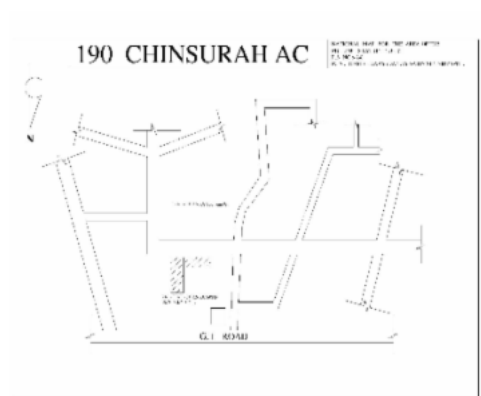

নির্বাচক নিবন্ধন আধিকারিকের স্বাক্ষর

Nazri Naksha

Google Map View

Polling Station Building Front View

Polling Station Front View

Cad View

Key MAP View

1 নাম : জেসমিন খাতুন স্বামীর নাম: আব্দুল রহিম বাড়ির নং : n0001 বয়স : 45 লিঙ্গ : মহিলা	CHK2506186 ফটো উপলব্ধ	2 নাম : রিজিয়া সুলতানা স্বামীর নাম: ফারুক আমেদ বাড়ির নং : n0334 বয়স : 36 লিঙ্গ : মহিলা	WOD2119469 ফটো উপলব্ধ	3 নাম : সেখ সামসুদ্দীন পিতার নাম: সেখ অরুণ বাড়ির নং : ওল্ড কাপাসডাঙ্গা বয়স : 59 লিঙ্গ : পুরুষ	WOD3336997 ফটো উপলব্ধ
4 নাম : নাজিলাবিবি স্বামীর নাম: সেখ সামসেদ বাড়ির নং : n0027 বয়স : 58 লিঙ্গ : মহিলা	WB/27/186/231061 ফটো উপলব্ধ	5 নাম : জাহানারা খাতুন পিতার নাম: সেখ সামসেদ বাড়ির নং : n0027 বয়স : 45 লিঙ্গ : মহিলা	CHK2506194 ফটো উপলব্ধ	6 নাম : সেখ জামসেদ পিতার নাম: সেখ সামসেদ বাড়ির নং : n0027 বয়স : 42 লিঙ্গ : পুরুষ	CHK2508224 ফটো উপলব্ধ
7 নাম : নাজমা বিবি স্বামীর নাম: শ্যামসুদ্দিন সেখ বাড়ির নং : n0249 বয়স : 54 লিঙ্গ : মহিলা	CHK2963155 ফটো উপলব্ধ	8 নাম : লাইলি বিবি স্বামীর নাম: জামসেদ সেখ বাড়ির নং : n0027 বয়স : 33 লিঙ্গ : মহিলা	WOD2563096 ফটো উপলব্ধ	9 নাম : আব্দুল রহিম পিতার নাম: আব্দুল গফফার বাড়ির নং : 8/544 বয়স : 56 লিঙ্গ : পুরুষ	WB/27/186/231355 ফটো উপলব্ধ
10 নাম : অভিজিৎ দাস পিতার নাম: কালু দাস বাড়ির নং : N0001 বয়স : 28 লিঙ্গ : পুরুষ	WOD2903979 ফটো উপলব্ধ	11 নাম : পুতুল দাস স্বামীর নাম: নিতাই দাস বাড়ির নং : নং 001 বয়স : 31 লিঙ্গ : মহিলা	WOD2903839 ফটো উপলব্ধ	12 নাম : রুকসানা বানু পিতার নাম: আব্দুল রহিম বাড়ির নং : 8/544 বয়স : 25 লিঙ্গ : মহিলা	WOD3027075 ফটো উপলব্ধ
13 নাম : সুতপা নন্দী স্বামীর নাম: পার্থ প্রতীম নন্দী বাড়ির নং : নং 001 বয়স : 24 লিঙ্গ : মহিলা	WOD2903771 ফটো উপলব্ধ	14 নাম : সেখ অজয় পিতার নাম: সেখ সামসুদ্দিন বাড়ির নং : এন0250 বয়স : 26 লিঙ্গ : পুরুষ	WOD3114790 ফটো উপলব্ধ	15 নাম : মৌসুমী (দাস) বোস স্বামীর নাম: মিহির বোস বাড়ির নং : 167 বয়স : 38 লিঙ্গ : মহিলা	CHK2698009 ফটো উপলব্ধ
16 নাম : শুরা আচার্য্য স্বামীর নাম: প্রনয় আচার্য্য বাড়ির নং : n0097 বয়স : 47 লিঙ্গ : মহিলা	CHK2117604 ফটো উপলব্ধ	17 নাম : বেনু আচার্য্য স্বামীর নাম: মনোরঞ্জন আচার্য্য বাড়ির নং : n0097 বয়স : 70 লিঙ্গ : মহিলা	CHK1602648 ফটো উপলব্ধ	18 নাম : প্রনয় আচার্য্য পিতার নাম: মনোরঞ্জন আচার্য্য বাড়ির নং : n0097 বয়স : 51 লিঙ্গ : পুরুষ	CHK1602705 ফটো উপলব্ধ
19 নাম : তনুশ্রী আচার্য্য স্বামীর নাম: প্রলয় আচার্য্য বাড়ির নং : n0097 বয়স : 43 লিঙ্গ : মহিলা	CHK2981611 ফটো উপলব্ধ	20 নাম : সৌরভ আচার্য্য পিতার নাম: প্রনয় আচার্য্য বাড়ির নং : এন0097 বয়স : 23 লিঙ্গ : পুরুষ	WOD3027794 ফটো উপলব্ধ	21 নাম : পরেশনাথ আশ পিতার নাম: অভয়পদ আশ বাড়ির নং : n0146 বয়স : 40 লিঙ্গ : পুরুষ	CHK2508125 ফটো উপলব্ধ
22 নাম : বাসন্তী অধিকারী (আশ) স্বামীর নাম: সোমনাথ আশ বাড়ির নং : n0146 বয়স : 42 লিঙ্গ : মহিলা	HFG2379527 ফটো উপলব্ধ	23 নাম : সোমনাথ আশ পিতার নাম: অভয়পদ আশ বাড়ির নং : এন0146 বয়স : 48 লিঙ্গ : পুরুষ	CHK1603588 ফটো উপলব্ধ	24 নাম : বানী আশ (টিকাদার) স্বামীর নাম: পরেশনাথ আশ বাড়ির নং : n0296 বয়স : 37 লিঙ্গ : মহিলা	WOD1690809 ফটো উপলব্ধ
25 নাম : ফারুক আহমেদ পিতার নাম: সায়েম আলি বাড়ির নং : n0333 বয়স : 43 লিঙ্গ : পুরুষ	CHK2484210 ফটো উপলব্ধ	26 নাম : আকাশ কুন্ডু পিতার নাম: বিশ্বরূপ কুন্ডু বাড়ির নং : 000 বয়স : 27 লিঙ্গ : পুরুষ	WOD2695294 ফটো উপলব্ধ	27 নাম : বিশ্বরূপ কুন্ডু পিতার নাম: রমেশ চন্দ্র কুন্ডু বাড়ির নং : n0251 বয়স : 55 লিঙ্গ : পুরুষ	WB/27/186/471726 ফটো উপলব্ধ
28 নাম : মিতালী কুন্ডু স্বামীর নাম: বিশ্বরূপ কুন্ডু বাড়ির নং : n0252 বয়স : 55 লিঙ্গ : মহিলা	CHK1261700 ফটো উপলব্ধ	29 নাম : মায়ী রানী কুন্ডু স্বামীর নাম: রমেশ চন্দ্র কুন্ডু বাড়ির নং : n0295 বয়স : 70 লিঙ্গ : মহিলা	WB/27/186/471582 ফটো উপলব্ধ	30 নাম : অমর নাথ কর্মকার পিতার নাম: গোবিন্দ চন্দ্র কর্মকার বাড়ির নং : 707/152 বয়স : 67 লিঙ্গ : পুরুষ	CHK2832798 ফটো উপলব্ধ