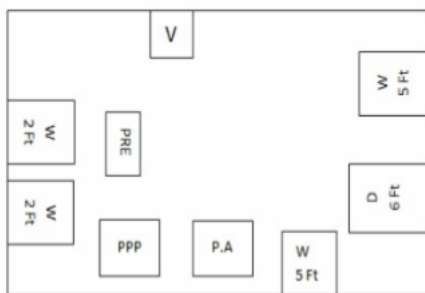

নির্বাচক নিবন্ধন আধিকারিকের স্বাক্ষর

Nazri Naksha

Google Map View

Polling Station Building Front View

Polling Station Front View

Cad View

Key MAP View

1 নাম : জেসমিন খাতুন স্বামীর নাম: আব্দুল রহিম বাড়ির নং : n0001 বয়স : 45 লিঙ্গ : মহিলা	CHK2506186 ফটো উপলব্ধ	2 নাম : রিজিয়া সুলতানা স্বামীর নাম: ফারুক আমেদ বাড়ির নং : n0334 বয়স : 36 লিঙ্গ : মহিলা	WOD2119469 ফটো উপলব্ধ	3 নাম : সেখ সামসুদ্দীন পিতার নাম: সেখ অরুণ বাড়ির নং : ওল্ড কাপাসডাঙ্গা বয়স : 59 লিঙ্গ : পুরুষ	WOD3336997 ফটো উপলব্ধ
4 নাম : নাজিলাবিবি স্বামীর নাম: সেখ সামসেদ বাড়ির নং : n0027 বয়স : 58 লিঙ্গ : মহিলা	WB/27/186/231061 ফটো উপলব্ধ	5 নাম : জাহানারা খাতুন পিতার নাম: সেখ সামসেদ বাড়ির নং : n0027 বয়স : 45 লিঙ্গ : মহিলা	CHK2506194 ফটো উপলব্ধ	6 নাম : সেখ জামসেদ পিতার নাম: সেখ সামসেদ বাড়ির নং : n0027 বয়স : 42 লিঙ্গ : পুরুষ	CHK2508224 ফটো উপলব্ধ
7 নাম : নাজমা বিবি স্বামীর নাম: শ্যামসুদ্দিন সেখ বাড়ির নং : n0249 বয়স : 54 লিঙ্গ : মহিলা	CHK2963155 ফটো উপলব্ধ	8 নাম : লাইলি বিবি স্বামীর নাম: জামসেদ সেখ বাড়ির নং : n0027 বয়স : 33 লিঙ্গ : মহিলা	WOD2563096 ফটো উপলব্ধ	9 নাম : আব্দুল রহিম পিতার নাম: আব্দুল গফফার বাড়ির নং : 8/544 বয়স : 56 লিঙ্গ : পুরুষ	WB/27/186/231355 ফটো উপলব্ধ
10 নাম : অভিজিৎ দাস পিতার নাম: কালু দাস বাড়ির নং : N0001 বয়স : 28 লিঙ্গ : পুরুষ	WOD2903979 ফটো উপলব্ধ	11 নাম : পুতুল দাস স্বামীর নাম: নিতাই দাস বাড়ির নং : নং 001 বয়স : 31 লিঙ্গ : মহিলা	WOD2903839 ফটো উপলব্ধ	12 নাম : রুকসানা বানু পিতার নাম: আব্দুল রহিম বাড়ির নং : 8/544 বয়স : 25 লিঙ্গ : মহিলা	WOD3027075 ফটো উপলব্ধ
13 নাম : সুতপা নন্দী স্বামীর নাম: পার্থ প্রতীম নন্দী বাড়ির নং : নং 001 বয়স : 24 লিঙ্গ : মহিলা	WOD2903771 ফটো উপলব্ধ	14 নাম : সেখ অজয় পিতার নাম: সেখ সামসুদ্দিন বাড়ির নং : এন0250 বয়স : 26 লিঙ্গ : পুরুষ	WOD3114790 ফটো উপলব্ধ	15 নাম : মৌসুমী (দাস) বোস স্বামীর নাম: মিহির বোস বাড়ির নং : 167 বয়স : 38 লিঙ্গ : মহিলা	CHK2698009 ফটো উপলব্ধ
16 নাম : শুরা আচার্য্য স্বামীর নাম: প্রনয় আচার্য্য বাড়ির নং : n0097 বয়স : 47 লিঙ্গ : মহিলা	CHK2117604 ফটো উপলব্ধ	17 নাম : বেনু আচার্য্য স্বামীর নাম: মনোরঞ্জন আচার্য্য বাড়ির নং : n0097 বয়স : 70 লিঙ্গ : মহিলা	CHK1602648 ফটো উপলব্ধ	18 নাম : প্রনয় আচার্য্য পিতার নাম: মনোরঞ্জন আচার্য্য বাড়ির নং : n0097 বয়স : 51 লিঙ্গ : পুরুষ	CHK1602705 ফটো উপলব্ধ
19 নাম : তনুশ্রী আচার্য্য স্বামীর নাম: প্রলয় আচার্য্য বাড়ির নং : n0097 বয়স : 43 লিঙ্গ : মহিলা	CHK2981611 ফটো উপলব্ধ	20 নাম : সৌরভ আচার্য্য পিতার নাম: প্রনয় আচার্য্য বাড়ির নং : এন0097 বয়স : 23 লিঙ্গ : পুরুষ	WOD3027794 ফটো উপলব্ধ	21 নাম : পরেশনাথ আশ পিতার নাম: অভয়পদ আশ বাড়ির নং : n0146 বয়স : 40 লিঙ্গ : পুরুষ	CHK2508125 ফটো উপলব্ধ
22 নাম : বাসন্তী অধিকারী (আশ) স্বামীর নাম: সোমনাথ আশ বাড়ির নং : n0146 বয়স : 42 লিঙ্গ : মহিলা	HFG2379527 ফটো উপলব্ধ	23 নাম : সোমনাথ আশ পিতার নাম: অভয়পদ আশ বাড়ির নং : এন0146 বয়স : 48 লিঙ্গ : পুরুষ	CHK1603588 ফটো উপলব্ধ	24 নাম : বানী আশ (টিকাদার) স্বামীর নাম: পরেশনাথ আশ বাড়ির নং : n0296 বয়স : 37 লিঙ্গ : মহিলা	WOD1690809 ফটো উপলব্ধ
25 নাম : ফারুক আহমেদ পিতার নাম: সায়েম আলি বাড়ির নং : n0333 বয়স : 43 লিঙ্গ : পুরুষ	CHK2484210 ফটো উপলব্ধ	26 নাম : আকাশ কুন্ডু পিতার নাম: বিশ্বরূপ কুন্ডু বাড়ির নং : 000 বয়স : 27 লিঙ্গ : পুরুষ	WOD2695294 ফটো উপলব্ধ	27 নাম : বিশ্বরূপ কুন্ডু পিতার নাম: রমেশ চন্দ্র কুন্ডু বাড়ির নং : n0251 বয়স : 55 লিঙ্গ : পুরুষ	WB/27/186/471726 ফটো উপলব্ধ
28 নাম : মিতালী কুন্ডু স্বামীর নাম: বিশ্বরূপ কুন্ডু বাড়ির নং : n0252 বয়স : 55 লিঙ্গ : মহিলা	CHK1261700 ফটো উপলব্ধ	29 নাম : মায়ী রানী কুন্ডু স্বামীর নাম: রমেশ চন্দ্র কুন্ডু বাড়ির নং : n0295 বয়স : 70 লিঙ্গ : মহিলা	WB/27/186/471582 ফটো উপলব্ধ	30 নাম : অমর নাথ কর্মকার পিতার নাম: গোবিন্দ চন্দ্র কর্মকার বাড়ির নং : 707/152 বয়স : 67 লিঙ্গ : পুরুষ	CHK2832798 ফটো উপলব্ধ