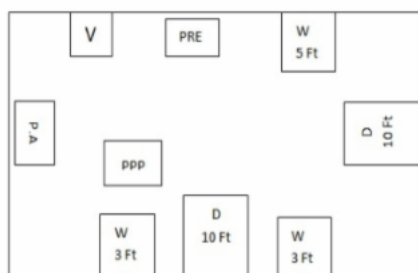

নির্বাচক নিবন্ধন আধিকারিকের স্বাক্ষর

Nazri Naksha

Google Map View

Polling Station Building Front View

Polling Station Front View

Cad View

Key MAP View

1 নাম : স্বপন দাস পিতার নাম: বালি দাস বাড়ির নং : এন1250 বয়স : 56 লিঙ্গ : পুরুষ	CHK2933935 ফটো উপলব্ধ	2 নাম : সুশীলা দাস স্বামীর নাম: স্বপন দাস বাড়ির নং : এন12032 বয়স : 46 লিঙ্গ : মহিলা	CHK2933943 ফটো উপলব্ধ	3 নাম : শিবশঙ্কর মন্ডল পিতার নাম: কানাই মন্ডল বাড়ির নং : এন1250 বয়স : 38 লিঙ্গ : পুরুষ	MNB3435633 ফটো উপলব্ধ
4 নাম : শ্রেয়সী দাস স্বামীর নাম: পীযুষ দাস বাড়ির নং : n0272 বয়স : 38 লিঙ্গ : মহিলা	CHK2951804 ফটো উপলব্ধ	5 নাম : নিশা পাশোয়ান পিতার নাম: বিশেশ্বর পাশোয়ান বাড়ির নং : এন0140 বয়স : 25 লিঙ্গ : মহিলা	WOD2736106 ফটো উপলব্ধ	6 নাম : সুবর্ন অধিকারী স্বামীর নাম: অলোক নাথ অধিকারী বাড়ির নং : n0065 বয়স : 77 লিঙ্গ : মহিলা	WB/27/186/240002 ফটো উপলব্ধ
7 নাম : পাপিয়া অধিকারী পিতার নাম: অলোক নাথ অধিকারী বাড়ির নং : n0065 বয়স : 43 লিঙ্গ : মহিলা	CHK2122877 ফটো উপলব্ধ	8 নাম : পৌলমী অধিকারী স্বামীর নাম: সোমনাথ অধিকারী বাড়ির নং : n0094 বয়স : 38 লিঙ্গ : মহিলা	WOD2649788 ফটো উপলব্ধ	9 নাম : অলোক নাথ অধিকারী পিতার নাম: নারায়ন অধিকারী বাড়ির নং : n0065 বয়স : 86 লিঙ্গ : পুরুষ	WB/27/186/240725 ফটো উপলব্ধ
10 নাম : লীনা অধিকারী স্বামীর নাম: নদেরচাঁদ অধিকারী বাড়ির নং : n0070 বয়স : 62 লিঙ্গ : মহিলা	WB/27/186/240537 ফটো উপলব্ধ	11 নাম : লক্ষ্মণ চন্দ্র অধিকারী পিতার নাম: নারায়ন অধিকারী বাড়ির নং : 10/430 বয়স : 67 লিঙ্গ : পুরুষ	WB/27/186/240037 ফটো উপলব্ধ	12 নাম : সন্ধ্যা অধিকারী স্বামীর নাম: মনোজ অধিকারী বাড়ির নং : 10/115 বয়স : 65 লিঙ্গ : মহিলা	CHK0450486 ফটো উপলব্ধ
13 নাম : সোম নাথ অধিকারী পিতার নাম: মনোজ অধিকারী বাড়ির নং : মহেশপুর বয়স : 46 লিঙ্গ : পুরুষ	CHK2122885 ফটো উপলব্ধ	Q 14 নাম : সায়ন্তিকা কুণ্ডু পিতার নাম: তারক কুণ্ডু বাড়ির নং : এন1125 বয়স : 24 লিঙ্গ : মহিলা	WOD3116159 ফটো উপলব্ধ	15 নাম : বুমা কুন্ডু স্বামীর নাম: তারক কুন্ডু বাড়ির নং : 249 বয়স : 47 লিঙ্গ : মহিলা	WOD2273431 ফটো উপলব্ধ
16 নাম : তারক কুন্ডু পিতার নাম: গোবিন্দ কুন্ডু বাড়ির নং : 249 বয়স : 57 লিঙ্গ : পুরুষ	WOD2273449 ফটো উপলব্ধ	17 নাম : লক্ষী সেন স্বামীর নাম: সুমন সেন বাড়ির নং : 427/10 বয়স : 47 লিঙ্গ : মহিলা	CHK1637495 ফটো উপলব্ধ	18 নাম : চন্দ্র শেখর কর পিতার নাম: দুলাল কর বাড়ির নং : 10/427 বয়স : 78 লিঙ্গ : পুরুষ	WB/27/186/444704 ফটো উপলব্ধ
19 নাম : জীবন কুমার কর পিতার নাম: চন্দ্র শেখর কর বাড়ির নং : 10/427 বয়স : 48 লিঙ্গ : পুরুষ	WOD2564185 ফটো উপলব্ধ	20 নাম : অঞ্জলী কর্মকার স্বামীর নাম: অমল্য চন্দ্র কর্মকার বাড়ির নং : n0162 বয়স : 67 লিঙ্গ : মহিলা	WB/27/186/441635 ফটো উপলব্ধ	21 নাম : সজল কর্মকার পিতার নাম: অমল্য চন্দ্র কর্মকার বাড়ির নং : 10/350 বয়স : 47 লিঙ্গ : পুরুষ	CHK1637255 ফটো উপলব্ধ
22 নাম : শুভশ্রী কর্মকার স্বামীর নাম: সজল কর্মকার বাড়ির নং : 10/350 বয়স : 42 লিঙ্গ : মহিলা	KVW2144277 ফটো উপলব্ধ	23 নাম : অরুনাথ গুপ্ত পিতার নাম: সচীন্দ্র নাথ গুপ্ত বাড়ির নং : 3/1/3 বয়স : 58 লিঙ্গ : পুরুষ	WOD2789329 ফটো উপলব্ধ	24 নাম : মহুয়া গুপ্ত স্বামীর নাম: অরুনাথ গুপ্ত বাড়ির নং : 3/1/3 বয়স : 50 লিঙ্গ : মহিলা	UWN0958397 ফটো উপলব্ধ
25 নাম : নীহারিকা গুহ স্বামীর নাম: সুনীল গুহ বাড়ির নং : n0044 বয়স : 81 লিঙ্গ : মহিলা	WB/27/186/240515 ফটো উপলব্ধ	26 নাম : অপর্ণা গুহ স্বামীর নাম: সমীত কুমার গুহ বাড়ির নং : n0044 বয়স : 49 লিঙ্গ : মহিলা	CHK2510048 ফটো উপলব্ধ	27 নাম : সমিত গুহ পিতার নাম: সুনীল গুহ বাড়ির নং : n0044 বয়স : 56 লিঙ্গ : পুরুষ	WB/27/186/240374 ফটো উপলব্ধ
28 নাম : রিয়া গুহ পিতার নাম: সুজীত কুমার গুহা বাড়ির নং : n0044 বয়স : 34 লিঙ্গ : মহিলা	WOD1847235 ফটো উপলব্ধ	29 নাম : ছন্দা গুহ স্বামীর নাম: সুজীত কুমার গুহা বাড়ির নং : n0044 বয়স : 54 লিঙ্গ : মহিলা	WOD3131406 ফটো উপলব্ধ	30 নাম : সুজীত কুমার গুহা পিতার নাম: সুনীল গুহ বাড়ির নং : n0044 বয়স : 63 লিঙ্গ : পুরুষ	WOD3131380 ফটো উপলব্ধ