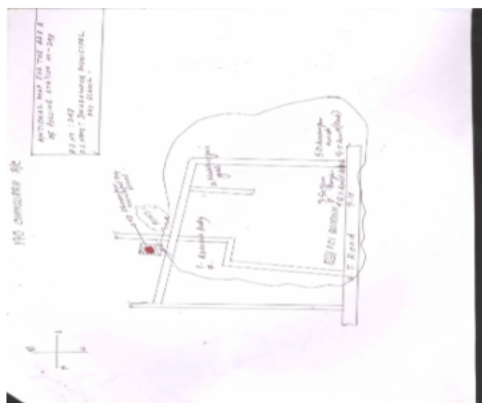

Nazri Naksha