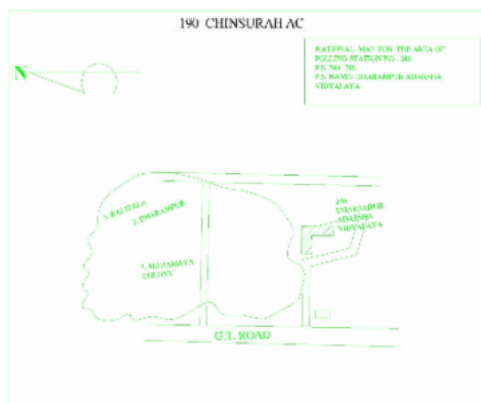

নির্বাচক নিবন্ধন আধিকারিকের স্বাক্ষর

Nazri Naksha

Google Map View

Polling Station Building Front View

Polling Station Front View

Cad View

Key MAP View

1 নাম : ফরিদা বেগম স্বামীর নাম: মহম্মাদ বিলাল বাড়ির নং : n0299 বয়স : 46 লিঙ্গ : মহিলা	WOD2322485 ফটো উপলব্ধ	2 নাম : মহম্মাদ বিলাল পিতার নাম: আব্দুল হামিদ বাড়ির নং : n0300 বয়স : 55 লিঙ্গ : পুরুষ	WOD2322493 ফটো উপলব্ধ	3 নাম : বিসখা অধিকারী স্বামীর নাম: নিতাই অধিকারী বাড়ির নং : n0036 বয়স : 40 লিঙ্গ : মহিলা	CHK2956977 ফটো উপলব্ধ
4 নাম : কমলা সাহা স্বামীর নাম: অনিল সাহা বাড়ির নং : n0036 বয়স : 67 লিঙ্গ : মহিলা	WOD1690312 ফটো উপলব্ধ	5 নাম : উজ্জ্বল অধিকারী পিতার নাম: নিতাই চন্দ্র অধিকারী বাড়ির নং : n0036 বয়স : 46 লিঙ্গ : পুরুষ	CHK2695153 ফটো উপলব্ধ	6 নাম : গীতা অধিকারী স্বামীর নাম: উজ্জ্বল অধিকারী বাড়ির নং : n0036 বয়স : 43 লিঙ্গ : মহিলা	CHK2956811 ফটো উপলব্ধ
7 নাম : জয় অধিকারী পিতার নাম: শেখর রঞ্জন অধিকারী বাড়ির নং : n0116 বয়স : 43 লিঙ্গ : পুরুষ	CHK1738491 ফটো উপলব্ধ	8 নাম : সঞ্জিব অধিকারী পিতার নাম: শিবরতন অধিকারী বাড়ির নং : n0116 বয়স : 57 লিঙ্গ : পুরুষ	CHK0716894 ফটো উপলব্ধ	9 নাম : চিরঞ্জীব অধিকারী পিতার নাম: শিবরতন অধিকারী বাড়ির নং : n0116 বয়স : 55 লিঙ্গ : পুরুষ	WB/27/186/369057 ফটো উপলব্ধ
10 নাম : ছবি অধিকারী স্বামীর নাম: শেখর অধিকারী বাড়ির নং : n0116 বয়স : 61 লিঙ্গ : মহিলা	CHK1612613 ফটো উপলব্ধ	11 নাম : সুচিত্রা অধিকারী স্বামীর নাম: নিতাই চন্দ্র অধিকারী বাড়ির নং : 13 বয়স : 56 লিঙ্গ : মহিলা	CHK1617695 ফটো উপলব্ধ	12 নাম : গোপাল সাহা পিতার নাম: অনিল সাহা বাড়ির নং : n0036 বয়স : 49 লিঙ্গ : পুরুষ	WOD2564607 ফটো উপলব্ধ
13 নাম : প্রার্থনা সাহা স্বামীর নাম: গোপাল সাহা বাড়ির নং : n0036 বয়স : 31 লিঙ্গ : মহিলা	WOD2564649 ফটো উপলব্ধ	14 নাম : দীপঙ্কর অধিকারী পিতার নাম: উজ্জ্বল অধিকারী বাড়ির নং : এন0036 বয়স : 26 লিঙ্গ : পুরুষ	WOD2749471 ফটো উপলব্ধ	15 নাম : শেখর রঞ্জন অধিকারী পিতার নাম: শিব রতন অধিকারী বাড়ির নং : n0116 বয়স : 72 লিঙ্গ : পুরুষ	CHK1735547 ফটো উপলব্ধ
16 নাম : কনিকা অধিকারী স্বামীর নাম: কৃষ্ণ অধিকারী বাড়ির নং : শ্রীগুরুনগর কলোনী বয়স : 48 লিঙ্গ : মহিলা	CHK0127324 ফটো উপলব্ধ	17 নাম : শর্মিলা আশা মায়ের নাম: আইভি লতা আশা বাড়ির নং : n0195 বয়স : 63 লিঙ্গ : মহিলা	WOD1888353 ফটো উপলব্ধ	18 নাম : শ্রাবণী কুণ্ড কর্মকার স্বামীর নাম: সুভোজীত কুণ্ড বাড়ির নং : এন0263 বয়স : 29 লিঙ্গ : মহিলা	WOD2523363 ফটো উপলব্ধ
19 নাম : ইশিতা দেবনাথ পিতার নাম: দুলাল দেবনাথ বাড়ির নং : এন0112 বয়স : 23 লিঙ্গ : মহিলা	WOD3024106 ফটো উপলব্ধ	20 নাম : প্রবীর কুণ্ড পিতার নাম: সুধীর কুণ্ড বাড়ির নং : n0114 বয়স : 49 লিঙ্গ : পুরুষ	WOD2649960 ফটো উপলব্ধ	21 নাম : সুলেখা কুণ্ড স্বামীর নাম: প্রবীর কুণ্ড বাড়ির নং : n0114 বয়স : 33 লিঙ্গ : মহিলা	WOD2650042 ফটো উপলব্ধ
22 নাম : রীতা বানী কুণ্ড স্বামীর নাম: তপন কুণ্ড বাড়ির নং : n0017 বয়স : 51 লিঙ্গ : মহিলা	CHK0716951 ফটো উপলব্ধ	23 নাম : সুরশ্রী কুণ্ড পিতার নাম: গৌতম কুণ্ড বাড়ির নং : N0112 বয়স : 26 লিঙ্গ : মহিলা	WOD2905446 ফটো উপলব্ধ	24 নাম : তপন কুণ্ড পিতার নাম: ধীরেন কুণ্ড বাড়ির নং : n0017 বয়স : 59 লিঙ্গ : পুরুষ	CHK0716944 ফটো উপলব্ধ
25 নাম : তন্ময় কুণ্ড পিতার নাম: তপন কুণ্ড বাড়ির নং : n0017 বয়স : 31 লিঙ্গ : পুরুষ	WOD2322535 ফটো উপলব্ধ	26 নাম : শিখা কুণ্ড স্বামীর নাম: স্বপন কুণ্ড বাড়ির নং : n0017 বয়স : 56 লিঙ্গ : মহিলা	WB/27/186/369465 ফটো উপলব্ধ	27 নাম : তম্পা কুণ্ড পিতার নাম: স্বপন কুণ্ড বাড়ির নং : n0017 বয়স : 43 লিঙ্গ : মহিলা	CHK2511533 ফটো উপলব্ধ
28 নাম : সোমেন কুণ্ড মায়ের নাম: শিখা কুণ্ড বাড়ির নং : n0017 বয়স : 38 লিঙ্গ : পুরুষ	WOD1586072 ফটো উপলব্ধ	29 নাম : গৌতম কুণ্ড পিতার নাম: দেবেন কুণ্ড বাড়ির নং : n0112 বয়স : 58 লিঙ্গ : পুরুষ	WB/27/186/369222 ফটো উপলব্ধ	30 নাম : উত্তম কুণ্ড পিতার নাম: দেবেন কুণ্ড বাড়ির নং : n0112 বয়স : 56 লিঙ্গ : পুরুষ	WB/27/186/369355 ফটো উপলব্ধ