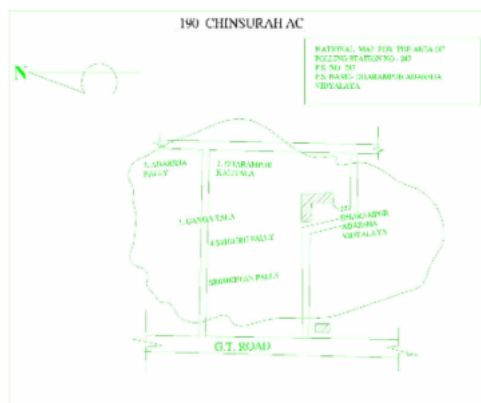

নির্বাচক নিবন্ধন আধিকারিকের স্বাক্ষর

Nazri Naksha

Google Map View

Polling Station Building Front View

Polling Station Front View

Cad View

Key MAP View

1 নাম : মনোজ কর্মকার মায়ের নাম: হীরা কর্মকার বাড়ির নং : n0007 বয়স : 49 লিঙ্গ : পুরুষ	CHK1735463 ফটো উপলব্ধ	2 নাম : শর্মিষ্ঠা কর্মকার স্বামীর নাম: মনোজ কর্মকার বাড়ির নং : n0007 বয়স : 45 লিঙ্গ : মহিলা	CHK2695377 ফটো উপলব্ধ	3 নাম : মানস কর্মকার পিতার নাম: আকালী কর্মকার বাড়ির নং : n0007 বয়স : 49 লিঙ্গ : পুরুষ	WOD1690601 ফটো উপলব্ধ
4 নাম : নির্মালা কর্মকার স্বামীর নাম: সুনীল কর্মকার বাড়ির নং : n0008 বয়স : 38 লিঙ্গ : মহিলা	CHK2512721 ফটো উপলব্ধ	5 নাম : হীরা কর্মকার স্বামীর নাম: অকালী কর্মকার বাড়ির নং : n0007 বয়স : 71 লিঙ্গ : মহিলা	WB/27/186/381508 ফটো উপলব্ধ	6 নাম : শুভ্রা গুপ্ত স্বামীর নাম: কমল গুপ্ত বাড়ির নং : 25 বয়স : 38 লিঙ্গ : মহিলা	WOD1519966 ফটো উপলব্ধ
#2 7 নাম : শক্তিপদ ঘোষ পিতার নাম: শ্যামাপদ ঘোষ বাড়ির নং : n0002 বয়স : 66 লিঙ্গ : পুরুষ	WOD3376027 ফটো উপলব্ধ	8 নাম : ববিতা ঘোষ স্বামীর নাম: শক্তিপদ ঘোষ বাড়ির নং : n0002 বয়স : 56 লিঙ্গ : মহিলা	WB/27/186/369528 ফটো উপলব্ধ	9 নাম : পুষ্পালী ঘোষ পিতার নাম: শক্তিপদ ঘোষ বাড়ির নং : n0002 বয়স : 31 লিঙ্গ : মহিলা	WOD2430700 ফটো উপলব্ধ
10 নাম : সোমনাথ ঘোষ পিতার নাম: শ্যামাপদ ঘোষ বাড়ির নং : n0002 বয়স : 57 লিঙ্গ : পুরুষ	CHK2512572 ফটো উপলব্ধ	11 নাম : চৈতালী ঘোষ স্বামীর নাম: সোমনাথ ঘোষ বাড়ির নং : n0002 বয়স : 50 লিঙ্গ : মহিলা	CHK2512580 ফটো উপলব্ধ	12 নাম : পূর্ণিমা চার স্বামীর নাম: সনৎ চার বাড়ির নং : এন1420 বয়স : 51 লিঙ্গ : মহিলা	WOD3113453 ফটো উপলব্ধ
13 নাম : গোপাশ্রী পাকড়ে পিতার নাম: দুলাল পাকড়ে বাড়ির নং : n0001 বয়স : 63 লিঙ্গ : মহিলা	WB/27/186/369376 ফটো উপলব্ধ	14 নাম : নবকুমার পাকড়ে পিতার নাম: দুলাল পাকড়ে বাড়ির নং : n0001 বয়স : 61 লিঙ্গ : পুরুষ	WB/27/186/369246 ফটো উপলব্ধ	15 নাম : প্রিয়া বসু পিতার নাম: ইন্দ্রজিৎ বসু বাড়ির নং : 1 বয়স : 22 লিঙ্গ : মহিলা	WOD3134624 ফটো উপলব্ধ
16 নাম : কমলা বোস কলাতিয়া স্বামীর নাম: প্রশান্ত কলাতিয়া বাড়ির নং : এন000 বয়স : 36 লিঙ্গ : মহিলা	SVG1773563 ফটো উপলব্ধ	17 নাম : বাসন্তী মুখোপাধ্যায় স্বামীর নাম: সঞ্জয় মুখোপাধ্যায় বাড়ির নং : n0005 বয়স : 63 লিঙ্গ : মহিলা	WB/27/186/369351 ফটো উপলব্ধ	18 নাম : রাহুল মজুমদার পিতার নাম: তপন মজুমদার বাড়ির নং : n0223 বয়স : 40 লিঙ্গ : পুরুষ	CHK3031788 ফটো উপলব্ধ
19 নাম : দীপ্তি মজুমদার স্বামীর নাম: তপন মজুমদার বাড়ির নং : n0224 বয়স : 57 লিঙ্গ : মহিলা	WB/27/186/477568 ফটো উপলব্ধ	20 নাম : সুস্মিতা মজুমদার স্বামীর নাম: রাহুল মজুমদার বাড়ির নং : n0234 বয়স : 41 লিঙ্গ : মহিলা	WOD2274330 ফটো উপলব্ধ	21 নাম : রঞ্জন মণ্ডল পিতার নাম: রুপচাঁদ মণ্ডল বাড়ির নং : এন0254 বয়স : 25 লিঙ্গ : পুরুষ	WOD2749919 ফটো উপলব্ধ
22 নাম : পারুল মন্ডল স্বামীর নাম: বিশ্বনাথ মন্ডল বাড়ির নং : n0228 বয়স : 40 লিঙ্গ : মহিলা	CHK2949840 ফটো উপলব্ধ	23 নাম : অপর্ণা মন্ডল (সেন) স্বামীর নাম: অরিন্দ্র মন্ডল বাড়ির নং : n0229 বয়স : 40 লিঙ্গ : মহিলা	CHK2540722 ফটো উপলব্ধ	Q 24 নাম : বুমা মল্লিক স্বামীর নাম: মনোজ কুমার মল্লিক বাড়ির নং : বয়স : 38 লিঙ্গ : মহিলা	WOD0646232 ফটো উপলব্ধ
25 নাম : মমতা রায় স্বামীর নাম: সন্দীপ রায় বাড়ির নং : n0226 বয়স : 45 লিঙ্গ : মহিলা	GOL2026227 ফটো উপলব্ধ	26 নাম : শ্রেয়া সুর পিতার নাম: সুজিত সুর বাড়ির নং : এন0004 বয়স : 22 লিঙ্গ : মহিলা	WOD3117173 ফটো উপলব্ধ	27 নাম : সুরজিত সুর পিতার নাম: শম্ভুনাথ সুর বাড়ির নং : n0004 বয়স : 63 লিঙ্গ : পুরুষ	WB/27/186/369656 ফটো উপলব্ধ
28 নাম : সুজিত সুর পিতার নাম: শম্ভুনাথ সুর বাড়ির নং : n0004 বয়স : 60 লিঙ্গ : পুরুষ	CHK1613371 ফটো উপলব্ধ	29 নাম : শুভ্রা সুর (ঘোষ) স্বামীর নাম: সুজিত সুর বাড়ির নং : এন0004 বয়স : 43 লিঙ্গ : মহিলা	CRZ2098036 ফটো উপলব্ধ	30 নাম : পূর্ণিমা গুপ্ত পিতার নাম: শ্রীকৃষ্ণ গুপ্ত বাড়ির নং : এন0021 বয়স : 27 লিঙ্গ : মহিলা	WOD3097540 ফটো উপলব্ধ