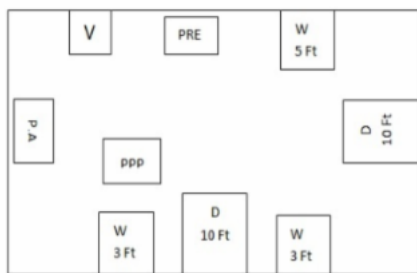

নির্বাচক নিবন্ধন আধিকারিকের স্বাক্ষর

Nazri Naksha

Google Map View

Polling Station Building Front View

Polling Station Front View

Cad View

Key MAP View

1 নাম : মনোজ কর্মকার মায়ের নাম: হীরা কর্মকার বাড়ির নং : n0007 বয়স : 49 লিঙ্গ : পুরুষ	CHK1735463 ফটো উপলব্ধ	2 নাম : শর্মিষ্ঠা কর্মকার স্বামীর নাম: মনোজ কর্মকার বাড়ির নং : n0007 বয়স : 45 লিঙ্গ : মহিলা	CHK2695377 ফটো উপলব্ধ	3 নাম : মানস কর্মকার পিতার নাম: আকালী কর্মকার বাড়ির নং : n0007 বয়স : 49 লিঙ্গ : পুরুষ	WOD1690601 ফটো উপলব্ধ
4 নাম : নির্মালা কর্মকার স্বামীর নাম: সুনীল কর্মকার বাড়ির নং : n0008 বয়স : 38 লিঙ্গ : মহিলা	CHK2512721 ফটো উপলব্ধ	5 নাম : হীরা কর্মকার স্বামীর নাম: অকালী কর্মকার বাড়ির নং : n0007 বয়স : 71 লিঙ্গ : মহিলা	WB/27/186/381508 ফটো উপলব্ধ	6 নাম : শুভ্রা গুপ্ত স্বামীর নাম: কমল গুপ্ত বাড়ির নং : 25 বয়স : 38 লিঙ্গ : মহিলা	WOD1519966 ফটো উপলব্ধ
#2 7 নাম : শক্তিপদ ঘোষ পিতার নাম: শ্যামাপদ ঘোষ বাড়ির নং : n0002 বয়স : 66 লিঙ্গ : পুরুষ	WOD3376027 ফটো উপলব্ধ	8 নাম : ববিতা ঘোষ স্বামীর নাম: শক্তিপদ ঘোষ বাড়ির নং : n0002 বয়স : 56 লিঙ্গ : মহিলা	WB/27/186/369528 ফটো উপলব্ধ	9 নাম : পুষ্পালী ঘোষ পিতার নাম: শক্তিপদ ঘোষ বাড়ির নং : n0002 বয়স : 31 লিঙ্গ : মহিলা	WOD2430700 ফটো উপলব্ধ
10 নাম : সোমনাথ ঘোষ পিতার নাম: শ্যামাপদ ঘোষ বাড়ির নং : n0002 বয়স : 57 লিঙ্গ : পুরুষ	CHK2512572 ফটো উপলব্ধ	11 নাম : চৈতালী ঘোষ স্বামীর নাম: সোমনাথ ঘোষ বাড়ির নং : n0002 বয়স : 50 লিঙ্গ : মহিলা	CHK2512580 ফটো উপলব্ধ	12 নাম : পূর্ণিমা চার স্বামীর নাম: সনৎ চার বাড়ির নং : এন1420 বয়স : 51 লিঙ্গ : মহিলা	WOD3113453 ফটো উপলব্ধ
13 নাম : গোপাশ্রী পাকড়ে পিতার নাম: দুলাল পাকড়ে বাড়ির নং : n0001 বয়স : 63 লিঙ্গ : মহিলা	WB/27/186/369376 ফটো উপলব্ধ	14 নাম : নবকুমার পাকড়ে পিতার নাম: দুলাল পাকড়ে বাড়ির নং : n0001 বয়স : 61 লিঙ্গ : পুরুষ	WB/27/186/369246 ফটো উপলব্ধ	15 নাম : প্রিয়া বসু পিতার নাম: ইন্দ্রজিৎ বসু বাড়ির নং : 1 বয়স : 22 লিঙ্গ : মহিলা	WOD3134624 ফটো উপলব্ধ
16 নাম : কমলা বোস কলাতিয়া স্বামীর নাম: প্রশান্ত কলাতিয়া বাড়ির নং : এন000 বয়স : 36 লিঙ্গ : মহিলা	SVG1773563 ফটো উপলব্ধ	17 নাম : বাসন্তী মুখোপাধ্যায় স্বামীর নাম: সঞ্জয় মুখোপাধ্যায় বাড়ির নং : n0005 বয়স : 63 লিঙ্গ : মহিলা	WB/27/186/369351 ফটো উপলব্ধ	18 নাম : রাহুল মজুমদার পিতার নাম: তপন মজুমদার বাড়ির নং : n0223 বয়স : 40 লিঙ্গ : পুরুষ	CHK3031788 ফটো উপলব্ধ
19 নাম : দীপ্তি মজুমদার স্বামীর নাম: তপন মজুমদার বাড়ির নং : n0224 বয়স : 57 লিঙ্গ : মহিলা	WB/27/186/477568 ফটো উপলব্ধ	20 নাম : সুস্মিতা মজুমদার স্বামীর নাম: রাহুল মজুমদার বাড়ির নং : n0234 বয়স : 41 লিঙ্গ : মহিলা	WOD2274330 ফটো উপলব্ধ	21 নাম : রঞ্জন মণ্ডল পিতার নাম: রুপচাঁদ মণ্ডল বাড়ির নং : এন0254 বয়স : 25 লিঙ্গ : পুরুষ	WOD2749919 ফটো উপলব্ধ
22 নাম : পারুল মন্ডল স্বামীর নাম: বিশ্বনাথ মন্ডল বাড়ির নং : n0228 বয়স : 40 লিঙ্গ : মহিলা	CHK2949840 ফটো উপলব্ধ	23 নাম : অপর্ণা মন্ডল (সেন) স্বামীর নাম: অরিন্দ্র মন্ডল বাড়ির নং : n0229 বয়স : 40 লিঙ্গ : মহিলা	CHK2540722 ফটো উপলব্ধ	Q 24 নাম : বুমা মল্লিক স্বামীর নাম: মনোজ কুমার মল্লিক বাড়ির নং : বয়স : 38 লিঙ্গ : মহিলা	WOD0646232 ফটো উপলব্ধ
25 নাম : মমতা রায় স্বামীর নাম: সন্দীপ রায় বাড়ির নং : n0226 বয়স : 45 লিঙ্গ : মহিলা	GOL2026227 ফটো উপলব্ধ	26 নাম : শ্রেয়া সুর পিতার নাম: সুজিত সুর বাড়ির নং : এন0004 বয়স : 22 লিঙ্গ : মহিলা	WOD3117173 ফটো উপলব্ধ	27 নাম : সুরজিত সুর পিতার নাম: শম্ভুনাথ সুর বাড়ির নং : n0004 বয়স : 63 লিঙ্গ : পুরুষ	WB/27/186/369656 ফটো উপলব্ধ
28 নাম : সুজিত সুর পিতার নাম: শম্ভুনাথ সুর বাড়ির নং : n0004 বয়স : 60 লিঙ্গ : পুরুষ	CHK1613371 ফটো উপলব্ধ	29 নাম : শুভ্রা সুর (ঘোষ) স্বামীর নাম: সুজিত সুর বাড়ির নং : এন0004 বয়স : 43 লিঙ্গ : মহিলা	CRZ2098036 ফটো উপলব্ধ	30 নাম : পূর্ণিমা গুপ্ত পিতার নাম: শ্রীকৃষ্ণ গুপ্ত বাড়ির নং : এন0021 বয়স : 27 লিঙ্গ : মহিলা	WOD3097540 ফটো উপলব্ধ