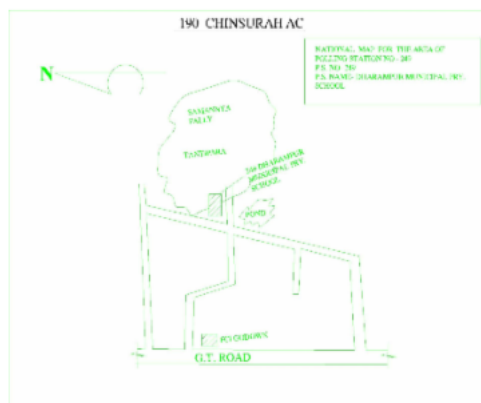

নির্বাচক নিবন্ধন আধিকারিকের স্বাক্ষর

Nazri Naksha

Google Map View

Polling Station Building Front View

Polling Station Front View

Cad View

Key MAP View

1 নাম : রিফু সেখ পিতার নাম: হাবিবুল সেখ বাড়ির নং : n0019 বয়স : 38 লিঙ্গ : পুরুষ	CHK2957439 ফটো উপলব্ধ	2 নাম : সুলগা পাল স্বামীর নাম: আনন্দ পাল বাড়ির নং : n0121 বয়স : 41 লিঙ্গ : মহিলা	CHK2957959 ফটো উপলব্ধ	3 নাম : নুরজাহান খাতুন পিতার নাম: সেখ রিফু বাড়ির নং : 17 বয়স : 20 লিঙ্গ : মহিলা	WOD3213493 ফটো উপলব্ধ
4 নাম : সুকন্যা অধিকারী পিতার নাম: গোপাল অধিকারী বাড়ির নং : এন0055 বয়স : 21 লিঙ্গ : মহিলা	WOD3150232 ফটো উপলব্ধ	5 নাম : সৃজন অধিকারী মায়ের নাম: জয়ন্তী অধিকারী বাড়ির নং : এন0000 বয়স : 30 লিঙ্গ : পুরুষ	WOD3213428 ফটো উপলব্ধ	6 নাম : অমিত অধিকারী পিতার নাম: অরুণ অধিকারী বাড়ির নং : এন0055 বয়স : 23 লিঙ্গ : পুরুষ	WOD3097490 ফটো উপলব্ধ
7 নাম : মায়ী রানী অধিকারী স্বামীর নাম: গোপাল অধিকারী বাড়ির নং : n0055 বয়স : 53 লিঙ্গ : মহিলা	MNB1555531 ফটো উপলব্ধ	8 নাম : বরুন অধিকারী পিতার নাম: গৌর অধিকারী বাড়ির নং : n0055 বয়স : 48 লিঙ্গ : পুরুষ	WB/27/186/375152 ফটো উপলব্ধ	9 নাম : চাঁপা অধিকারী স্বামীর নাম: গৌর অধিকারী বাড়ির নং : n0055 বয়স : 69 লিঙ্গ : মহিলা	WB/27/186/375661 ফটো উপলব্ধ
10 নাম : গৌর অধিকারী পিতার নাম: রাজেন অধিকারী বাড়ির নং : n0055 বয়স : 83 লিঙ্গ : পুরুষ	WB/27/186/375654 ফটো উপলব্ধ	11 নাম : জয়ন্তী অধিকারী স্বামীর নাম: তপন অধিকারী বাড়ির নং : n0018 বয়স : 56 লিঙ্গ : মহিলা	CHK1614650 ফটো উপলব্ধ	12 নাম : অরুণ অধিকারী পিতার নাম: গৌর অধিকারী বাড়ির নং : n0055 বয়স : 52 লিঙ্গ : পুরুষ	WOD3298239 ফটো উপলব্ধ
13 নাম : গোপাল অধিকারী পিতার নাম: গৌর অধিকারী বাড়ির নং : n0055 বয়স : 54 লিঙ্গ : পুরুষ	WOD2945350 ফটো উপলব্ধ	14 নাম : রাজা ওরাও পিতার নাম: সতীশ ওরাও বাড়ির নং : N0100 বয়স : 24 লিঙ্গ : পুরুষ	WOD2859866 ফটো উপলব্ধ	15 নাম : গোপাল ওরাও পিতার নাম: মহিপাল ওরাও বাড়ির নং : বয়স : 25 লিঙ্গ : পুরুষ	WOD2984318 ফটো উপলব্ধ
16 নাম : রুপা ওরাও স্বামীর নাম: গন্দরু ওঁড়াও বাড়ির নং : 17/1112 বয়স : 35 লিঙ্গ : মহিলা	WOD1966340 ফটো উপলব্ধ	17 নাম : কমলা ওরাও স্বামীর নাম: গোবরা ওরাও বাড়ির নং : n0044 বয়স : 40 লিঙ্গ : মহিলা	CHK2957447 ফটো উপলব্ধ	18 নাম : গোবরা ওরাও পিতার নাম: চিত্তু ওরাও বাড়ির নং : n0044 বয়স : 43 লিঙ্গ : পুরুষ	WOD1691237 ফটো উপলব্ধ
19 নাম : গন্দরু ওরাও পিতার নাম: হারমা ওরাও বাড়ির নং : 17/1112 বয়স : 39 লিঙ্গ : পুরুষ	CHK3027166 ফটো উপলব্ধ	20 নাম : অনিতা ওরাও পিতার নাম: হারমা ওরাও বাড়ির নং : n0044 বয়স : 46 লিঙ্গ : মহিলা	CHK1615392 ফটো উপলব্ধ	21 নাম : নির্দোষ বেক পিতার নাম: বেনেডিক বেক বাড়ির নং : n0044 বয়স : 53 লিঙ্গ : পুরুষ	WOD1691146 ফটো উপলব্ধ
22 নাম : বীরসী ওরাও স্বামীর নাম: হারমাও ওরাও বাড়ির নং : n0044 বয়স : 56 লিঙ্গ : মহিলা	WB/27/186/375146 ফটো উপলব্ধ	23 নাম : মিনু ওরাও পিতার নাম: হারমাও ওরাও বাড়ির নং : n0044 বয়স : 57 লিঙ্গ : পুরুষ	WOD2662591 ফটো উপলব্ধ	24 নাম : হারমাও ওরাও পিতার নাম: গুরু ওরাও বাড়ির নং : n0044 বয়স : 63 লিঙ্গ : পুরুষ	WB/27/186/375207 ফটো উপলব্ধ
25 নাম : বুধনী ওরাও স্বামীর নাম: খাতারাম ওরাও বাড়ির নং : n0034 বয়স : 59 লিঙ্গ : মহিলা	WB/27/186/375147 ফটো উপলব্ধ	26 নাম : দিবাকর ওরাও পিতার নাম: তপন ওরাও বাড়ির নং : n0185 বয়স : 33 লিঙ্গ : পুরুষ	WOD1966464 ফটো উপলব্ধ	27 নাম : তপন ওরাও পিতার নাম: ভদু ওরাও বাড়ির নং : n0183 বয়স : 54 লিঙ্গ : পুরুষ	WOD2819456 ফটো উপলব্ধ
28 নাম : লক্ষী ওরাও স্বামীর নাম: ভোলা ওরাও বাড়ির নং : n0104 বয়স : 35 লিঙ্গ : মহিলা	WOD1691336 ফটো উপলব্ধ	29 নাম : ভোলা ওরাও পিতার নাম: করমা ওরাও বাড়ির নং : n0104 বয়স : 41 লিঙ্গ : পুরুষ	CHK2957520 ফটো উপলব্ধ	30 নাম : মঞ্জু ওরাও স্বামীর নাম: সতীশ ওরাও বাড়ির নং : n0101 বয়স : 50 লিঙ্গ : মহিলা	CHK2836179 ফটো উপলব্ধ