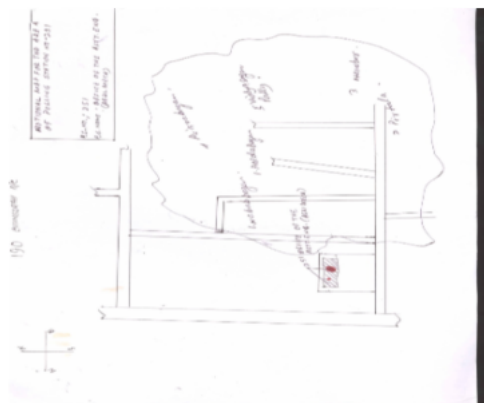

নির্বাচক নিবন্ধন আধিকারিকের স্বাক্ষর

Nazri Naksha

Google Map View

Polling Station Building Front View

Polling Station Front View

Cad View

Key MAP View

1 নাম : রিফু সেখ পিতার নাম: হাবিবুল সেখ বাড়ির নং : n0019 বয়স : 38 লিঙ্গ : পুরুষ	CHK2957439 ফটো উপলব্ধ	2 নাম : সুলগা পাল স্বামীর নাম: আনন্দ পাল বাড়ির নং : n0121 বয়স : 41 লিঙ্গ : মহিলা	CHK2957959 ফটো উপলব্ধ	3 নাম : নুরজাহান খাতুন পিতার নাম: সেখ রিফু বাড়ির নং : 17 বয়স : 20 লিঙ্গ : মহিলা	WOD3213493 ফটো উপলব্ধ
4 নাম : সুকন্যা অধিকারী পিতার নাম: গোপাল অধিকারী বাড়ির নং : এন0055 বয়স : 21 লিঙ্গ : মহিলা	WOD3150232 ফটো উপলব্ধ	5 নাম : সৃজন অধিকারী মায়ের নাম: জয়ন্তী অধিকারী বাড়ির নং : এন0000 বয়স : 30 লিঙ্গ : পুরুষ	WOD3213428 ফটো উপলব্ধ	6 নাম : অমিত অধিকারী পিতার নাম: অরুণ অধিকারী বাড়ির নং : এন0055 বয়স : 23 লিঙ্গ : পুরুষ	WOD3097490 ফটো উপলব্ধ
7 নাম : মায়ী রানী অধিকারী স্বামীর নাম: গোপাল অধিকারী বাড়ির নং : n0055 বয়স : 53 লিঙ্গ : মহিলা	MNB1555531 ফটো উপলব্ধ	8 নাম : বরুন অধিকারী পিতার নাম: গৌর অধিকারী বাড়ির নং : n0055 বয়স : 48 লিঙ্গ : পুরুষ	WB/27/186/375152 ফটো উপলব্ধ	9 নাম : চাঁপা অধিকারী স্বামীর নাম: গৌর অধিকারী বাড়ির নং : n0055 বয়স : 69 লিঙ্গ : মহিলা	WB/27/186/375661 ফটো উপলব্ধ
10 নাম : গৌর অধিকারী পিতার নাম: রাজেন অধিকারী বাড়ির নং : n0055 বয়স : 83 লিঙ্গ : পুরুষ	WB/27/186/375654 ফটো উপলব্ধ	11 নাম : জয়ন্তী অধিকারী স্বামীর নাম: তপন অধিকারী বাড়ির নং : n0018 বয়স : 56 লিঙ্গ : মহিলা	CHK1614650 ফটো উপলব্ধ	12 নাম : অরুণ অধিকারী পিতার নাম: গৌর অধিকারী বাড়ির নং : n0055 বয়স : 52 লিঙ্গ : পুরুষ	WOD3298239 ফটো উপলব্ধ
13 নাম : গোপাল অধিকারী পিতার নাম: গৌর অধিকারী বাড়ির নং : n0055 বয়স : 54 লিঙ্গ : পুরুষ	WOD2945350 ফটো উপলব্ধ	14 নাম : রাজা ওরাও পিতার নাম: সতীশ ওরাও বাড়ির নং : N0100 বয়স : 24 লিঙ্গ : পুরুষ	WOD2859866 ফটো উপলব্ধ	15 নাম : গোপাল ওরাও পিতার নাম: মহিপাল ওরাও বাড়ির নং : বয়স : 25 লিঙ্গ : পুরুষ	WOD2984318 ফটো উপলব্ধ
16 নাম : রুপা ওরাও স্বামীর নাম: গন্দরু ওঁড়াও বাড়ির নং : 17/1112 বয়স : 35 লিঙ্গ : মহিলা	WOD1966340 ফটো উপলব্ধ	17 নাম : কমলা ওরাও স্বামীর নাম: গোবরা ওরাও বাড়ির নং : n0044 বয়স : 40 লিঙ্গ : মহিলা	CHK2957447 ফটো উপলব্ধ	18 নাম : গোবরা ওরাও পিতার নাম: চিত্তু ওরাও বাড়ির নং : n0044 বয়স : 43 লিঙ্গ : পুরুষ	WOD1691237 ফটো উপলব্ধ
19 নাম : গন্দরু ওরাও পিতার নাম: হারমা ওরাও বাড়ির নং : 17/1112 বয়স : 39 লিঙ্গ : পুরুষ	CHK3027166 ফটো উপলব্ধ	20 নাম : অনিতা ওরাও পিতার নাম: হারমা ওরাও বাড়ির নং : n0044 বয়স : 46 লিঙ্গ : মহিলা	CHK1615392 ফটো উপলব্ধ	21 নাম : নির্দোষ বেক পিতার নাম: বেনেডিক বেক বাড়ির নং : n0044 বয়স : 53 লিঙ্গ : পুরুষ	WOD1691146 ফটো উপলব্ধ
22 নাম : বীরসী ওরাও স্বামীর নাম: হারমাও ওরাও বাড়ির নং : n0044 বয়স : 56 লিঙ্গ : মহিলা	WB/27/186/375146 ফটো উপলব্ধ	23 নাম : মিনু ওরাও পিতার নাম: হারমাও ওরাও বাড়ির নং : n0044 বয়স : 57 লিঙ্গ : পুরুষ	WOD2662591 ফটো উপলব্ধ	24 নাম : হারমাও ওরাও পিতার নাম: গুরু ওরাও বাড়ির নং : n0044 বয়স : 63 লিঙ্গ : পুরুষ	WB/27/186/375207 ফটো উপলব্ধ
25 নাম : বুধনী ওরাও স্বামীর নাম: খাতারাম ওরাও বাড়ির নং : n0034 বয়স : 59 লিঙ্গ : মহিলা	WB/27/186/375147 ফটো উপলব্ধ	26 নাম : দিবাকর ওরাও পিতার নাম: তপন ওরাও বাড়ির নং : n0185 বয়স : 33 লিঙ্গ : পুরুষ	WOD1966464 ফটো উপলব্ধ	27 নাম : তপন ওরাও পিতার নাম: ভদু ওরাও বাড়ির নং : n0183 বয়স : 54 লিঙ্গ : পুরুষ	WOD2819456 ফটো উপলব্ধ
28 নাম : লক্ষী ওরাও স্বামীর নাম: ভোলা ওরাও বাড়ির নং : n0104 বয়স : 35 লিঙ্গ : মহিলা	WOD1691336 ফটো উপলব্ধ	29 নাম : ভোলা ওরাও পিতার নাম: করমা ওরাও বাড়ির নং : n0104 বয়স : 41 লিঙ্গ : পুরুষ	CHK2957520 ফটো উপলব্ধ	30 নাম : মঞ্জু ওরাও স্বামীর নাম: সতীশ ওরাও বাড়ির নং : n0101 বয়স : 50 লিঙ্গ : মহিলা	CHK2836179 ফটো উপলব্ধ