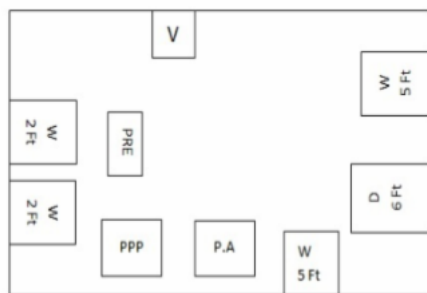

নির্বাচক নিবন্ধন আধিকারিকের স্বাক্ষর

Nazri Naksha

Google Map View

Polling Station Building Front View

Polling Station Front View

Cad View

Key MAP View

1 নাম : রিফু সেখ পিতার নাম: হাবিবুল সেখ বাড়ির নং : n0019 বয়স : 38 লিঙ্গ : পুরুষ	CHK2957439 ফটো উপলব্ধ	2 নাম : সুলগা পাল স্বামীর নাম: আনন্দ পাল বাড়ির নং : n0121 বয়স : 41 লিঙ্গ : মহিলা	CHK2957959 ফটো উপলব্ধ	3 নাম : নুরজাহান খাতুন পিতার নাম: সেখ রিফু বাড়ির নং : 17 বয়স : 20 লিঙ্গ : মহিলা	WOD3213493 ফটো উপলব্ধ
4 নাম : সুকন্যা অধিকারী পিতার নাম: গোপাল অধিকারী বাড়ির নং : এন0055 বয়স : 21 লিঙ্গ : মহিলা	WOD3150232 ফটো উপলব্ধ	5 নাম : সৃজন অধিকারী মায়ের নাম: জয়ন্তী অধিকারী বাড়ির নং : এন0000 বয়স : 30 লিঙ্গ : পুরুষ	WOD3213428 ফটো উপলব্ধ	6 নাম : অমিত অধিকারী পিতার নাম: অরুণ অধিকারী বাড়ির নং : এন0055 বয়স : 23 লিঙ্গ : পুরুষ	WOD3097490 ফটো উপলব্ধ
7 নাম : মায়ী রানী অধিকারী স্বামীর নাম: গোপাল অধিকারী বাড়ির নং : n0055 বয়স : 53 লিঙ্গ : মহিলা	MNB1555531 ফটো উপলব্ধ	8 নাম : বরুন অধিকারী পিতার নাম: গৌর অধিকারী বাড়ির নং : n0055 বয়স : 48 লিঙ্গ : পুরুষ	WB/27/186/375152 ফটো উপলব্ধ	9 নাম : চাঁপা অধিকারী স্বামীর নাম: গৌর অধিকারী বাড়ির নং : n0055 বয়স : 69 লিঙ্গ : মহিলা	WB/27/186/375661 ফটো উপলব্ধ
10 নাম : গৌর অধিকারী পিতার নাম: রাজেন অধিকারী বাড়ির নং : n0055 বয়স : 83 লিঙ্গ : পুরুষ	WB/27/186/375654 ফটো উপলব্ধ	11 নাম : জয়ন্তী অধিকারী স্বামীর নাম: তপন অধিকারী বাড়ির নং : n0018 বয়স : 56 লিঙ্গ : মহিলা	CHK1614650 ফটো উপলব্ধ	12 নাম : অরুণ অধিকারী পিতার নাম: গৌর অধিকারী বাড়ির নং : n0055 বয়স : 52 লিঙ্গ : পুরুষ	WOD3298239 ফটো উপলব্ধ
13 নাম : গোপাল অধিকারী পিতার নাম: গৌর অধিকারী বাড়ির নং : n0055 বয়স : 54 লিঙ্গ : পুরুষ	WOD2945350 ফটো উপলব্ধ	14 নাম : রাজা ওরাও পিতার নাম: সতীশ ওরাও বাড়ির নং : N0100 বয়স : 24 লিঙ্গ : পুরুষ	WOD2859866 ফটো উপলব্ধ	15 নাম : গোপাল ওরাও পিতার নাম: মহিপাল ওরাও বাড়ির নং : বয়স : 25 লিঙ্গ : পুরুষ	WOD2984318 ফটো উপলব্ধ
16 নাম : রুপা ওরাও স্বামীর নাম: গন্দরু ওঁড়াও বাড়ির নং : 17/1112 বয়স : 35 লিঙ্গ : মহিলা	WOD1966340 ফটো উপলব্ধ	17 নাম : কমলা ওরাও স্বামীর নাম: গোবরা ওরাও বাড়ির নং : n0044 বয়স : 40 লিঙ্গ : মহিলা	CHK2957447 ফটো উপলব্ধ	18 নাম : গোবরা ওরাও পিতার নাম: চিত্তু ওরাও বাড়ির নং : n0044 বয়স : 43 লিঙ্গ : পুরুষ	WOD1691237 ফটো উপলব্ধ
19 নাম : গন্দরু ওরাও পিতার নাম: হারমা ওরাও বাড়ির নং : 17/1112 বয়স : 39 লিঙ্গ : পুরুষ	CHK3027166 ফটো উপলব্ধ	20 নাম : অনিতা ওরাও পিতার নাম: হারমা ওরাও বাড়ির নং : n0044 বয়স : 46 লিঙ্গ : মহিলা	CHK1615392 ফটো উপলব্ধ	21 নাম : নির্দোষ বেক পিতার নাম: বেনেডিক বেক বাড়ির নং : n0044 বয়স : 53 লিঙ্গ : পুরুষ	WOD1691146 ফটো উপলব্ধ
22 নাম : বীরসী ওরাও স্বামীর নাম: হারমাও ওরাও বাড়ির নং : n0044 বয়স : 56 লিঙ্গ : মহিলা	WB/27/186/375146 ফটো উপলব্ধ	23 নাম : মিনু ওরাও পিতার নাম: হারমাও ওরাও বাড়ির নং : n0044 বয়স : 57 লিঙ্গ : পুরুষ	WOD2662591 ফটো উপলব্ধ	24 নাম : হারমাও ওরাও পিতার নাম: গুরু ওরাও বাড়ির নং : n0044 বয়স : 63 লিঙ্গ : পুরুষ	WB/27/186/375207 ফটো উপলব্ধ
25 নাম : বুধনী ওরাও স্বামীর নাম: খাতারাম ওরাও বাড়ির নং : n0034 বয়স : 59 লিঙ্গ : মহিলা	WB/27/186/375147 ফটো উপলব্ধ	26 নাম : দিবাকর ওরাও পিতার নাম: তপন ওরাও বাড়ির নং : n0185 বয়স : 33 লিঙ্গ : পুরুষ	WOD1966464 ফটো উপলব্ধ	27 নাম : তপন ওরাও পিতার নাম: ভদু ওরাও বাড়ির নং : n0183 বয়স : 54 লিঙ্গ : পুরুষ	WOD2819456 ফটো উপলব্ধ
28 নাম : লক্ষী ওরাও স্বামীর নাম: ভোলা ওরাও বাড়ির নং : n0104 বয়স : 35 লিঙ্গ : মহিলা	WOD1691336 ফটো উপলব্ধ	29 নাম : ভোলা ওরাও পিতার নাম: করমা ওরাও বাড়ির নং : n0104 বয়স : 41 লিঙ্গ : পুরুষ	CHK2957520 ফটো উপলব্ধ	30 নাম : মঞ্জু ওরাও স্বামীর নাম: সতীশ ওরাও বাড়ির নং : n0101 বয়স : 50 লিঙ্গ : মহিলা	CHK2836179 ফটো উপলব্ধ