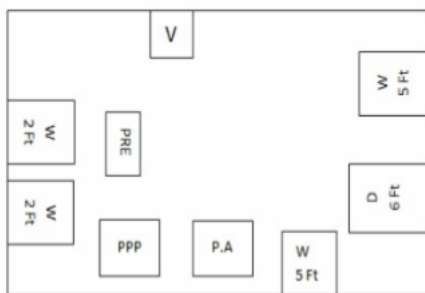

নির্বাচক নিবন্ধন আধিকারিকের স্বাক্ষর

Nazri Naksha

Google Map View

Polling Station Building Front View

Polling Station Front View

Cad View

Key MAP View

বিধানসভা নির্বাচনক্ষেত্রের নং, নাম : 190-চুঁচুড়া  
ভাগ নং, নাম : 1-হালদার বাগান(যতীন দেবনাথের বাড়ী হইতে ব্যানার্জী বাড়ী পর্যন্ত)