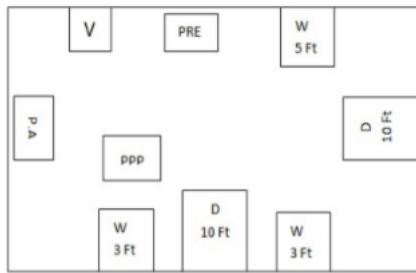

নির্বাচক নিবন্ধন আধিকারিকের স্বাক্ষর

Nazri Naksha

Google Map View

Polling Station Building Front View

Polling Station Front View

Cad View

Key MAP View

1 নাম : আল্পনা দেবনাথ (রায়) স্বামীর নাম: রঘুনাথ দেবনাথ বাড়ির নং : n0190 বয়স : 53 লিঙ্গ : মহিলা	CHK0129957 ফটো উপলব্ধ	2 নাম : সোমনাথ গুহ পিতার নাম: দিলীপ গুহ বাড়ির নং : 15/1042 বয়স : 41 লিঙ্গ : পুরুষ	CHK2982247 ফটো উপলব্ধ	3 নাম : সরস্বতী গুহ পিতার নাম: দিলীপ গুহ বাড়ির নং : 15/1042 বয়স : 50 লিঙ্গ : মহিলা	CHK2982205 ফটো উপলব্ধ
4 নাম : গৌতম গুহা পিতার নাম: কমল কৃষ্ণ গুহা বাড়ির নং : 216/66/3 বয়স : 46 লিঙ্গ : পুরুষ	XVM1788629 ফটো উপলব্ধ	5 নাম : শুভা অধিকারী স্বামীর নাম: প্রশান্ত অধিকারী বাড়ির নং : n0251 বয়স : 42 লিঙ্গ : মহিলা	CHK2957017 ফটো উপলব্ধ	6 নাম : দিপিকা অধিকারী(রায়) স্বামীর নাম: দীপেন্দু অধিকারী বাড়ির নং : 277 বয়স : 33 লিঙ্গ : মহিলা	WOD2275626 ফটো উপলব্ধ
7 নাম : দীপেন্দু অধিকারী পিতার নাম: চিত্তরঞ্জন অধিকারী বাড়ির নং : 277 বয়স : 48 লিঙ্গ : পুরুষ	CHK1620715 ফটো উপলব্ধ	8 নাম : সোমা অধিকারী স্বামীর নাম: অর্পণ অধিকারী বাড়ির নং : n0104 বয়স : 47 লিঙ্গ : মহিলা	CHK2697621 ফটো উপলব্ধ	9 নাম : মঞ্জু অধিকারী স্বামীর নাম: চিত্তরঞ্জন অধিকারী বাড়ির নং : n0104 বয়স : 66 লিঙ্গ : মহিলা	WB/27/186/384581 ফটো উপলব্ধ
10 নাম : অর্পণ অধিকারী পিতার নাম: অর্পণ অধিকারী বাড়ির নং : এন0104 বয়স : 20 লিঙ্গ : পুরুষ	WOD3254489 ফটো উপলব্ধ	11 নাম : বেবী বিশ্বাস পিতার নাম: বরেন বিশ্বাস বাড়ির নং : n0094 বয়স : 32 লিঙ্গ : মহিলা	WOD2126902 ফটো উপলব্ধ	12 নাম : কাজল ব্যানার্জী স্বামীর নাম: উত্তম ব্যানার্জী বাড়ির নং : n0094 বয়স : 40 লিঙ্গ : মহিলা	WOD1849819 ফটো উপলব্ধ
13 নাম : শর্মিলা মল্লিক (দাস) স্বামীর নাম: সুমন মল্লিক বাড়ির নং : n0094 বয়স : 41 লিঙ্গ : মহিলা	CHK2697837 ফটো উপলব্ধ	Q 14 নাম : উত্তম ব্যানার্জী পিতার নাম: সৌমেন্দ্র নাথ ব্যানার্জী বাড়ির নং : বয়স : 44 লিঙ্গ : পুরুষ	CHK2697746 ফটো উপলব্ধ	15 নাম : প্রশান্ত অধিকারী পিতার নাম: বিজয়কৃষ্ণ অধিকারী বাড়ির নং : n0094 বয়স : 49 লিঙ্গ : পুরুষ	WB/27/186/384275 ফটো উপলব্ধ
16 নাম : সোনালী অধিকারী স্বামীর নাম: অনন্ত অধিকারী বাড়ির নং : n0094 বয়স : 41 লিঙ্গ : মহিলা	CHK2517357 ফটো উপলব্ধ	17 নাম : অনন্ত অধিকারী পিতার নাম: বিজয়কৃষ্ণ অধিকারী বাড়ির নং : n0094 বয়স : 56 লিঙ্গ : পুরুষ	WB/27/186/384482 ফটো উপলব্ধ	18 নাম : জয়ন্ত অধিকারী পিতার নাম: বিজয়কৃষ্ণ অধিকারী বাড়ির নং : n0094 বয়স : 61 লিঙ্গ : পুরুষ	WB/27/186/384873 ফটো উপলব্ধ
19 নাম : অনিমা অধিকারী স্বামীর নাম: বিজয়কৃষ্ণ অধিকারী বাড়ির নং : n0094 বয়স : 76 লিঙ্গ : মহিলা	WB/27/186/384467 ফটো উপলব্ধ	20 নাম : মনোজ কুমার অধিকারী পিতার নাম: মনু অধিকারী বাড়ির নং : n0093 বয়স : 36 লিঙ্গ : পুরুষ	WOD1586296 ফটো উপলব্ধ	21 নাম : বাসন্তী অধিকারী স্বামীর নাম: মনু অধিকারী বাড়ির নং : n0093 বয়স : 56 লিঙ্গ : মহিলা	WB/27/186/384460 ফটো উপলব্ধ
22 নাম : চণ্ডীচরণ অধিকারী পিতার নাম: অধীরচন্দ্র অধিকারী বাড়ির নং : n0093 বয়স : 69 লিঙ্গ : পুরুষ	CHK1741917 ফটো উপলব্ধ	23 নাম : তন্ময় কুণ্ডু পিতার নাম: নিখিল রঞ্জন কুণ্ডু বাড়ির নং : n0070 বয়স : 38 লিঙ্গ : পুরুষ	CHK2958197 ফটো উপলব্ধ	24 নাম : মৌমিতা কুণ্ডু দাস পিতার নাম: নিখিল কুণ্ডু বাড়ির নং : 28/1 বয়স : 43 লিঙ্গ : মহিলা	CHK2517399 ফটো উপলব্ধ
25 নাম : কম্পনা কুণ্ডু স্বামীর নাম: সঞ্জিব কুণ্ডু বাড়ির নং : n0070 বয়স : 65 লিঙ্গ : মহিলা	WOD3298072 ফটো উপলব্ধ	26 নাম : বিশ্ণুজিৎ কুণ্ডু পিতার নাম: রমানাথ কুণ্ডু বাড়ির নং : n0070 বয়স : 54 লিঙ্গ : পুরুষ	WOD3227980 ফটো উপলব্ধ	27 নাম : নিখিল কুণ্ডু পিতার নাম: রমানাথ কুণ্ডু বাড়ির নং : n0070 বয়স : 65 লিঙ্গ : পুরুষ	WB/27/186/384403 ফটো উপলব্ধ
28 নাম : তরুন কুমার কুণ্ডু পিতার নাম: মনোরঞ্জন কুণ্ডু বাড়ির নং : n0070 বয়স : 40 লিঙ্গ : পুরুষ	CHK2958171 ফটো উপলব্ধ	29 নাম : ডোনা কুণ্ডু পিতার নাম: বিশ্ণুজিৎ কুণ্ডু বাড়ির নং : n0070 বয়স : 28 লিঙ্গ : মহিলা	WOD2565950 ফটো উপলব্ধ	30 নাম : রিঙ্কু কুণ্ডু স্বামীর নাম: বিশ্ণুজিৎ কুণ্ডু বাড়ির নং : 808 বয়স : 48 লিঙ্গ : মহিলা	WOD3115599 ফটো উপলব্ধ