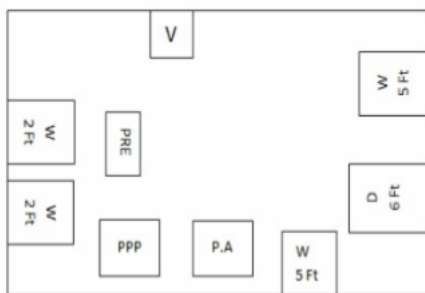

নির্বাচক নিবন্ধন আধিকারিকের স্বাক্ষর

Nazri Naksha

Google Map View

Polling Station Building Front View

Polling Station Front View

Cad View

Key MAP View

1 নাম : আনসার আলি পিতার নাম: খোরসেদ আলি বাড়ির নং : n0071 বয়স : 49 লিঙ্গ : পুরুষ ফটো উপলব্ধ	WB/27/186/387637	2 নাম : মহঃ আকবর আলি পিতার নাম: মহ. হায়দার আলি বাড়ির নং : n0071 বয়স : 39 লিঙ্গ : পুরুষ ফটো উপলব্ধ	WOD1693209	3 নাম : রোজিনা খাতুন পিতার নাম: রফিক সেখ বাড়ির নং : n0071 বয়স : 32 লিঙ্গ : মহিলা ফটো উপলব্ধ	WOD2566495
4 নাম : রেহেনা বিবি স্বামীর নাম: আনসার আলি বাড়ির নং : n0071 বয়স : 46 লিঙ্গ : মহিলা ফটো উপলব্ধ	WOD2566545	5 নাম : রোজিনা বেগম স্বামীর নাম: আসরাফ আলী বাড়ির নং : n0189 বয়স : 41 লিঙ্গ : মহিলা ফটো উপলব্ধ	WOD2566552	6 নাম : শ্রাবনী দে স্বামীর নাম: সঞ্জীব দে বাড়ির নং : 15/1084 বয়স : 32 লিঙ্গ : মহিলা ফটো উপলব্ধ	WOD2276228
7 নাম : কৃষ্ণ দে পিতার নাম: জয়ন্ত দে বাড়ির নং : n0059 বয়স : 38 লিঙ্গ : পুরুষ ফটো উপলব্ধ	CQD2571305	8 নাম : জয়ন্ত দে পিতার নাম: মনোরঞ্জন দে বাড়ির নং : N0059 বয়স : 60 লিঙ্গ : পুরুষ ফটো উপলব্ধ	WOD2865442	9 নাম : প্রিয়া দে পিতার নাম: জয়ন্ত দে বাড়ির নং : N0059 বয়স : 34 লিঙ্গ : মহিলা ফটো উপলব্ধ	WOD2865533
10 নাম : পারবিন খাতুন স্বামীর নাম: মহম্মদ আকবর আলি বাড়ির নং : 154/51 বয়স : 41 লিঙ্গ : মহিলা ফটো উপলব্ধ	MNB3143096	11 নাম : উর্মিলা দাস স্বামীর নাম: কালাচাঁদ দাস বাড়ির নং : n0059 বয়স : 60 লিঙ্গ : মহিলা ফটো উপলব্ধ	WB/27/186/387849	12 নাম : শিব শংকর দাস পিতার নাম: সুবোধ দাস বাড়ির নং : n0059 বয়স : 57 লিঙ্গ : পুরুষ ফটো উপলব্ধ	WB/27/186/387845
13 নাম : অপর্ণা দাস স্বামীর নাম: শিবশঙ্কর দাস বাড়ির নং : n0059 বয়স : 51 লিঙ্গ : মহিলা ফটো উপলব্ধ	CHK2519312	14 নাম : পম্পা রায় পিতার নাম: কালা চাঁদ দাস বাড়ির নং : n0059 বয়স : 45 লিঙ্গ : মহিলা ফটো উপলব্ধ	CHK2519296	15 নাম : কাঞ্চন দাস পিতার নাম: কালাচাঁদ দাস বাড়ির নং : n0059 বয়স : 42 লিঙ্গ : পুরুষ ফটো উপলব্ধ	CHK2698637
16 নাম : সঞ্জীব দাস পিতার নাম: সমীর কুমার দাস বাড়ির নং : n0059 বয়স : 40 লিঙ্গ : পুরুষ ফটো উপলব্ধ	CHK2698744	17 নাম : সুরত দাস পিতার নাম: কালা চাঁদ দাস বাড়ির নং : n0059 বয়স : 38 লিঙ্গ : পুরুষ ফটো উপলব্ধ	WOD1693167	18 নাম : গুলফাম খাতুন পিতার নাম: গুলাম রসূল বাড়ির নং : N000 বয়স : 32 লিঙ্গ : মহিলা ফটো উপলব্ধ	WOD2137834
19 নাম : লক্ষ্মী রানী স্বামীর নাম: সমীর কুমার দাস বাড়ির নং : n0059 বয়স : 61 লিঙ্গ : মহিলা ফটো উপলব্ধ	WOD3019718	20 নাম : শিল্পী কর্মকার পিতার নাম: ভূপেশ কর্মকার বাড়ির নং : 419 বয়স : 45 লিঙ্গ : মহিলা ফটো উপলব্ধ	CHK1609635	21 নাম : সুপর্ণা দাস স্বামীর নাম: কাঞ্চন দাস বাড়ির নং : এন0059 বয়স : 30 লিঙ্গ : মহিলা ফটো উপলব্ধ	WOD3018959
22 নাম : সঞ্জীব পিতার নাম: বুলু দে বাড়ির নং : n0132 বয়স : 39 লিঙ্গ : পুরুষ ফটো উপলব্ধ	CHK2839553	23 নাম : শুভম আইচ পিতার নাম: সুরত আইচ বাড়ির নং : 978 বয়স : 30 লিঙ্গ : পুরুষ ফটো উপলব্ধ	WOD2276269	24 নাম : আরতি আইচ স্বামীর নাম: অজিত আইচ বাড়ির নং : n0019 বয়স : 71 লিঙ্গ : মহিলা ফটো উপলব্ধ	WB/27/186/387927
25 নাম : সুরত আইচ পিতার নাম: অজিত আইচ বাড়ির নং : n0019 বয়স : 55 লিঙ্গ : পুরুষ ফটো উপলব্ধ	WB/27/186/387623	26 নাম : নিবেদিতা আইচ স্বামীর নাম: সুরত আইচ বাড়ির নং : n0019 বয়স : 49 লিঙ্গ : মহিলা ফটো উপলব্ধ	WB/27/186/387622	27 নাম : মহঃ সমিনুর আলি পিতার নাম: হায়দার আলি বাড়ির নং : n0169 বয়স : 31 লিঙ্গ : পুরুষ ফটো উপলব্ধ	WOD2276038
28 নাম : তারক কুন্ডু পিতার নাম: বন্ধন ওরাও বাড়ির নং : এন0213 বয়স : 33 লিঙ্গ : পুরুষ ফটো উপলব্ধ	WOD2794998	29 নাম : সাধনা কুন্ডু স্বামীর নাম: সুধীর কুমার কুন্ডু বাড়ির নং : n0004 বয়স : 73 লিঙ্গ : মহিলা ফটো উপলব্ধ	WB/27/186/387984	30 নাম : সন্দীপ কুন্ডু পিতার নাম: ভোলা কুন্ডু বাড়ির নং : n0040 বয়স : 30 লিঙ্গ : পুরুষ ফটো উপলব্ধ	WOD2276004