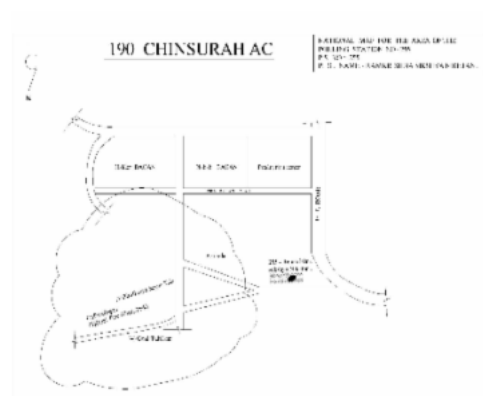

নির্বাচক নিবন্ধন আধিকারিকের স্বাক্ষর

Nazri Naksha

Google Map View

Polling Station Building Front View

Polling Station Front View

Cad View

Key MAP View

1 নাম : আনসার আলি পিতার নাম: খোরসেদ আলি বাড়ির নং : n0071 বয়স : 49 লিঙ্গ : পুরুষ ফটো উপলব্ধ	WB/27/186/387637	2 নাম : মহঃ আকবর আলি পিতার নাম: মহ. হায়দার আলি বাড়ির নং : n0071 বয়স : 39 লিঙ্গ : পুরুষ ফটো উপলব্ধ	WOD1693209	3 নাম : রোজিনা খাতুন পিতার নাম: রফিক সেখ বাড়ির নং : n0071 বয়স : 32 লিঙ্গ : মহিলা ফটো উপলব্ধ	WOD2566495
4 নাম : রেহেনা বিবি স্বামীর নাম: আনসার আলি বাড়ির নং : n0071 বয়স : 46 লিঙ্গ : মহিলা ফটো উপলব্ধ	WOD2566545	5 নাম : রোজিনা বেগম স্বামীর নাম: আসরাফ আলী বাড়ির নং : n0189 বয়স : 41 লিঙ্গ : মহিলা ফটো উপলব্ধ	WOD2566552	6 নাম : শ্রাবনী দে স্বামীর নাম: সঞ্জীব দে বাড়ির নং : 15/1084 বয়স : 32 লিঙ্গ : মহিলা ফটো উপলব্ধ	WOD2276228
7 নাম : কৃষ্ণ দে পিতার নাম: জয়ন্ত দে বাড়ির নং : n0059 বয়স : 38 লিঙ্গ : পুরুষ ফটো উপলব্ধ	CQD2571305	8 নাম : জয়ন্ত দে পিতার নাম: মনোরঞ্জন দে বাড়ির নং : N0059 বয়স : 60 লিঙ্গ : পুরুষ ফটো উপলব্ধ	WOD2865442	9 নাম : প্রিয়া দে পিতার নাম: জয়ন্ত দে বাড়ির নং : N0059 বয়স : 34 লিঙ্গ : মহিলা ফটো উপলব্ধ	WOD2865533
10 নাম : পারবিন খাতুন স্বামীর নাম: মহম্মদ আকবর আলি বাড়ির নং : 154/51 বয়স : 41 লিঙ্গ : মহিলা ফটো উপলব্ধ	MNB3143096	11 নাম : উর্মিলা দাস স্বামীর নাম: কালাচাঁদ দাস বাড়ির নং : n0059 বয়স : 60 লিঙ্গ : মহিলা ফটো উপলব্ধ	WB/27/186/387849	12 নাম : শিব শংকর দাস পিতার নাম: সুবোধ দাস বাড়ির নং : n0059 বয়স : 57 লিঙ্গ : পুরুষ ফটো উপলব্ধ	WB/27/186/387845
13 নাম : অপর্ণা দাস স্বামীর নাম: শিবশঙ্কর দাস বাড়ির নং : n0059 বয়স : 51 লিঙ্গ : মহিলা ফটো উপলব্ধ	CHK2519312	14 নাম : পম্পা রায় পিতার নাম: কালা চাঁদ দাস বাড়ির নং : n0059 বয়স : 45 লিঙ্গ : মহিলা ফটো উপলব্ধ	CHK2519296	15 নাম : কাঞ্চন দাস পিতার নাম: কালাচাঁদ দাস বাড়ির নং : n0059 বয়স : 42 লিঙ্গ : পুরুষ ফটো উপলব্ধ	CHK2698637
16 নাম : সঞ্জীব দাস পিতার নাম: সমীর কুমার দাস বাড়ির নং : n0059 বয়স : 40 লিঙ্গ : পুরুষ ফটো উপলব্ধ	CHK2698744	17 নাম : সুরত দাস পিতার নাম: কালা চাঁদ দাস বাড়ির নং : n0059 বয়স : 38 লিঙ্গ : পুরুষ ফটো উপলব্ধ	WOD1693167	18 নাম : গুলফাম খাতুন পিতার নাম: গুলাম রসূল বাড়ির নং : N000 বয়স : 32 লিঙ্গ : মহিলা ফটো উপলব্ধ	WOD2137834
19 নাম : লক্ষ্মী রানী স্বামীর নাম: সমীর কুমার দাস বাড়ির নং : n0059 বয়স : 61 লিঙ্গ : মহিলা ফটো উপলব্ধ	WOD3019718	20 নাম : শিল্পী কর্মকার পিতার নাম: ভূপেশ কর্মকার বাড়ির নং : 419 বয়স : 45 লিঙ্গ : মহিলা ফটো উপলব্ধ	CHK1609635	21 নাম : সুপর্ণা দাস স্বামীর নাম: কাঞ্চন দাস বাড়ির নং : এন0059 বয়স : 30 লিঙ্গ : মহিলা ফটো উপলব্ধ	WOD3018959
22 নাম : সঞ্জীব পিতার নাম: বুলু দে বাড়ির নং : n0132 বয়স : 39 লিঙ্গ : পুরুষ ফটো উপলব্ধ	CHK2839553	23 নাম : শুভম আইচ পিতার নাম: সুরত আইচ বাড়ির নং : 978 বয়স : 30 লিঙ্গ : পুরুষ ফটো উপলব্ধ	WOD2276269	24 নাম : আরতি আইচ স্বামীর নাম: অজিত আইচ বাড়ির নং : n0019 বয়স : 71 লিঙ্গ : মহিলা ফটো উপলব্ধ	WB/27/186/387927
25 নাম : সুরত আইচ পিতার নাম: অজিত আইচ বাড়ির নং : n0019 বয়স : 55 লিঙ্গ : পুরুষ ফটো উপলব্ধ	WB/27/186/387623	26 নাম : নিবেদিতা আইচ স্বামীর নাম: সুরত আইচ বাড়ির নং : n0019 বয়স : 49 লিঙ্গ : মহিলা ফটো উপলব্ধ	WB/27/186/387622	27 নাম : মহঃ সমিনুর আলি পিতার নাম: হায়দার আলি বাড়ির নং : n0169 বয়স : 31 লিঙ্গ : পুরুষ ফটো উপলব্ধ	WOD2276038
28 নাম : তারক কুন্ডু পিতার নাম: বন্ধন ওরাও বাড়ির নং : এন0213 বয়স : 33 লিঙ্গ : পুরুষ ফটো উপলব্ধ	WOD2794998	29 নাম : সাধনা কুন্ডু স্বামীর নাম: সুধীর কুমার কুন্ডু বাড়ির নং : n0004 বয়স : 73 লিঙ্গ : মহিলা ফটো উপলব্ধ	WB/27/186/387984	30 নাম : সন্দীপ কুন্ডু পিতার নাম: ভোলা কুন্ডু বাড়ির নং : n0040 বয়স : 30 লিঙ্গ : পুরুষ ফটো উপলব্ধ	WOD2276004