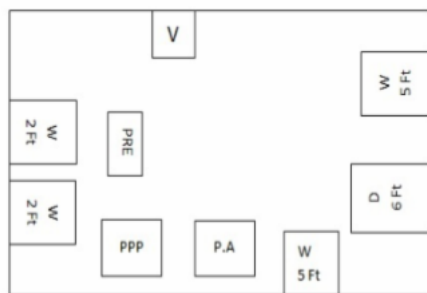

নির্বাচক নিবন্ধন আধিকারিকের স্বাক্ষর

Nazri Naksha

Google Map View

Polling Station Building Front View

Polling Station Front View

Cad View

Key MAP View

বিধানসভা নির্বাচনকেন্দ্রের নং, নাম : 190-চুঁচুড়া  
ভাগ নং, নাম : 1-পিয়ারা বাগান.