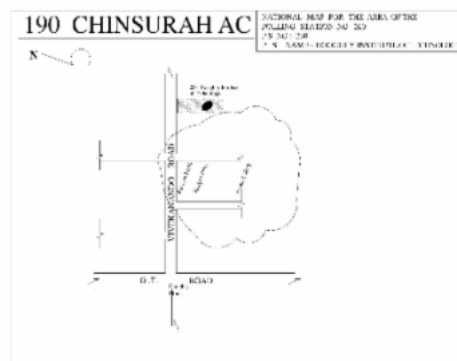

নির্বাচক নিবন্ধন আধিকারিকের স্বাক্ষর

Nazri Naksha

Google Map View

Polling Station Building Front View

Polling Station Front View

Cad View

Key MAP View

1 নাম : পৌরব প্রামানিক পিতার নাম: বিকাশ প্রামানিক বাড়ির নং : n0003 বয়স : 29 লিঙ্গ : পুরুষ	WOD2567782	ফটো উপলব্ধ	2 নাম : সুশান্ত মালো পিতার নাম: বানীরাম মালো বাড়ির নং : n0002 বয়স : 38 লিঙ্গ : পুরুষ	CHK2960136	ফটো উপলব্ধ	3 নাম : বিকাশচন্দ্র প্রামানিক পিতার নাম: রামচন্দ্র প্রামানিক বাড়ির নং : n0003 বয়স : 67 লিঙ্গ : পুরুষ	CHK2960144	ফটো উপলব্ধ
4 নাম : সেখ আব্দুল আসরাফ পিতার নাম: আব্দুল মান্না বাড়ির নং : n0043 বয়স : 66 লিঙ্গ : পুরুষ	WB/27/186/396659	ফটো উপলব্ধ	5 নাম : রোমান সেখ পিতার নাম: সেখ আব্দুল আসরাফ বাড়ির নং : n0043 বয়স : 62 লিঙ্গ : পুরুষ	WOD1695105	ফটো উপলব্ধ	6 নাম : আজমীরা বেগম স্বামীর নাম: আব্দুল আসরাফ বাড়ির নং : n0043 বয়স : 61 লিঙ্গ : মহিলা	WB/27/186/396657	ফটো উপলব্ধ
7 নাম : সেখ রাজীব পিতার নাম: সেখ আব্দুল আসরাফ বাড়ির নং : n0043 বয়স : 43 লিঙ্গ : পুরুষ	CHK2700623	ফটো উপলব্ধ	8 নাম : স্বপ্না প্রামানিক পিতার নাম: বিকাশচন্দ্র প্রামানিক বাড়ির নং : n0046 বয়স : 54 লিঙ্গ : মহিলা	CHK2960151	ফটো উপলব্ধ	9 নাম : শব্দু মজুমদার পিতার নাম: হরিপদ মজুমদার বাড়ির নং : n0066 বয়স : 71 লিঙ্গ : পুরুষ	CHK2199057	ফটো উপলব্ধ
10 নাম : রুনা সাহা স্বামীর নাম: বিশ্বনাথ সাহা বাড়ির নং : n0127 বয়স : 52 লিঙ্গ : মহিলা	CHK2927465	ফটো উপলব্ধ	11 নাম : রেখা মজুমদার স্বামীর নাম: শব্দু মজুমদার বাড়ির নং : 178/11 বয়স : 42 লিঙ্গ : মহিলা	CHK2199040	ফটো উপলব্ধ	12 নাম : বুনু খাতুন স্বামীর নাম: রোমান সেখ বাড়ির নং : এন0043 বয়স : 32 লিঙ্গ : মহিলা	WOD2791333	ফটো উপলব্ধ
13 নাম : অভিষেক হরিজন পিতার নাম: শিব হরিজন বাড়ির নং : এন0046 বয়স : 35 লিঙ্গ : পুরুষ	RMR1186741	ফটো উপলব্ধ	14 নাম : জোসনা ওরাও স্বামীর নাম: অর্জন ওরাও বাড়ির নং : এন0206 বয়স : 39 লিঙ্গ : মহিলা	WOD3101557	ফটো উপলব্ধ	15 নাম : মিনু ওরাও পিতার নাম: পহরু ওরাও বাড়ির নং : N000 বয়স : 35 লিঙ্গ : মহিলা	WOD2522803	ফটো উপলব্ধ
Q 16 নাম : লছমন ওরৌ পিতার নাম: জাতক ওরাও বাড়ির নং : এন000 বয়স : 37 লিঙ্গ : পুরুষ	HZS7445778	ফটো উপলব্ধ	17 নাম : তাপনী কুণ্ড স্বামীর নাম: নিখিল কুণ্ড বাড়ির নং : সী2 বয়স : 39 লিঙ্গ : মহিলা	CHK1619840	ফটো উপলব্ধ	18 নাম : বর্নালী কর্মকার স্বামীর নাম: নিলীমা কর্মকার বাড়ির নং : 568/14 বয়স : 27 লিঙ্গ : মহিলা	WOD3150380	ফটো উপলব্ধ
19 নাম : নিলীমা কর্মকার স্বামীর নাম: বিদ্যুত কর্মকার বাড়ির নং : n0156 বয়স : 43 লিঙ্গ : মহিলা	CHK2982809	ফটো উপলব্ধ	20 নাম : বিজয়া কান্তি পামু স্বামীর নাম: সশ্বর রাও কান্তি পামু বাড়ির নং : n0098 বয়স : 43 লিঙ্গ : মহিলা	WOD2651396	ফটো উপলব্ধ	21 নাম : প্রদীপ্ত গুপ্ত পিতার নাম: রমেন্দ্র গুপ্ত বাড়ির নং : n0044 বয়স : 43 লিঙ্গ : পুরুষ	CHK2523371	ফটো উপলব্ধ
22 নাম : সুদীপ্ত গুপ্ত পিতার নাম: রমেন্দ্র গুপ্ত বাড়ির নং : না বয়স : 50 লিঙ্গ : পুরুষ	CHK1625342	ফটো উপলব্ধ	#2 23 নাম : রমেন্দ্র গুপ্ত পিতার নাম: সচীন্দ্র গুপ্ত বাড়ির নং : n0044 বয়স : 76 লিঙ্গ : পুরুষ	WOD3376332	ফটো উপলব্ধ	24 নাম : নমিতা গুপ্ত স্বামীর নাম: রমেন্দ্র গুপ্ত বাড়ির নং : n0044 বয়স : 69 লিঙ্গ : মহিলা	WB/27/186/396734	ফটো উপলব্ধ
25 নাম : বর্নালী গুপ্ত স্বামীর নাম: সুদীপ্ত গুপ্ত বাড়ির নং : n0044 বয়স : 50 লিঙ্গ : মহিলা	CHK2523363	ফটো উপলব্ধ	26 নাম : শ্যামা গুপ্ত (চ্যাজ্জী) স্বামীর নাম: প্রদীপ্ত গুপ্ত বাড়ির নং : n0044 বয়স : 44 লিঙ্গ : মহিলা	WOD1695097	ফটো উপলব্ধ	27 নাম : অতনু গাঙ্গুলী পিতার নাম: মদনগোপাল গাঙ্গুলী বাড়ির নং : 150 বয়স : 46 লিঙ্গ : পুরুষ	CHK1625490	ফটো উপলব্ধ
28 নাম : তনয়া গাঙ্গুলী স্বামীর নাম: শান্তনু গাঙ্গুলী বাড়ির নং : n0031 বয়স : 42 লিঙ্গ : মহিলা	WOD1695048	ফটো উপলব্ধ	29 নাম : শান্তনু গাঙ্গুলী পিতার নাম: মদন গোপাল গাঙ্গুলী বাড়ির নং : 465 বয়স : 47 লিঙ্গ : পুরুষ	CHK1625607	ফটো উপলব্ধ	30 নাম : মদন গোপাল গাঙ্গুলী পিতার নাম: পশুপতি গাঙ্গুলী বাড়ির নং : 465 বয়স : 68 লিঙ্গ : পুরুষ	WB/27/186/396032	ফটো উপলব্ধ