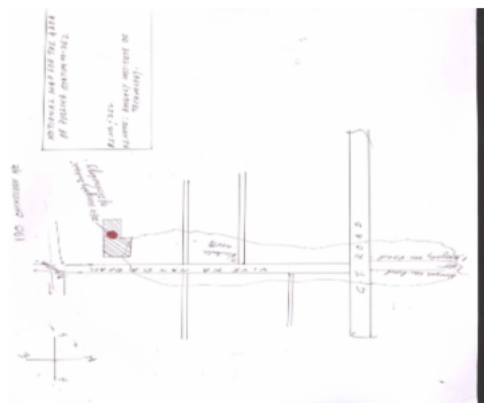

Nazri Naksha