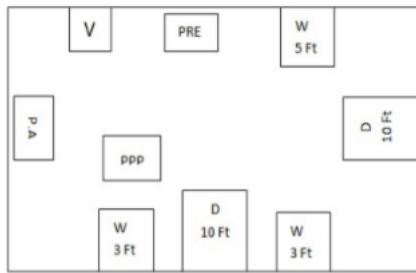

নির্বাচক নিবন্ধন আধিকারিকের স্বাক্ষর

Nazri Naksha

Google Map View

Polling Station Building Front View

Polling Station Front View

Cad View

Key MAP View

বিধানসভা নির্বাচনক্ষেত্রের নং, নাম : 190-চুঁচুড়া
ভাগ নং, নাম : 1-বিবেকানন্দ পল্লী.