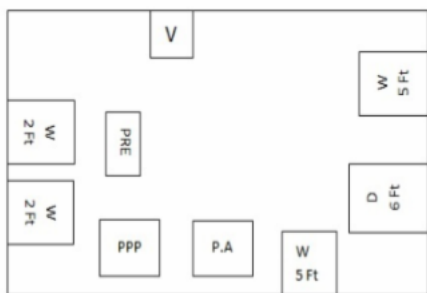

নির্বাচক নিবন্ধন আধিকারিকের স্বাক্ষর

Nazri Naksha

Google Map View

Polling Station Building Front View

Polling Station Front View

Cad View

Key MAP View

1 নাম : সুকান্ত ঘোষ পিতার নাম: গনেশ চন্দ্র ঘোষ বাড়ির নং : n0167 বয়স : 55 লিঙ্গ : পুরুষ	WB/40/279/474153	ফটো উপলব্ধ	2 নাম : সোহিনী ঘোষ পিতার নাম: সুকান্ত ঘোষ বাড়ির নং : এন0167 বয়স : 20 লিঙ্গ : মহিলা	WOD3262896	ফটো উপলব্ধ	3 নাম : মানসী ঘোষ স্বামীর নাম: সুকান্ত ঘোষ বাড়ির নং : n0168 বয়স : 49 লিঙ্গ : মহিলা	WB/37/266/441718	ফটো উপলব্ধ
4 নাম : প্রিয়ব্রত সামন্ত পিতার নাম: স্বামীর সামন্ত বাড়ির নং : n0038 বয়স : 63 লিঙ্গ : পুরুষ	CHK2961035	ফটো উপলব্ধ	5 নাম : বেনকা সামন্ত স্বামীর নাম: প্রিয়ব্রত সামন্ত বাড়ির নং : n0038 বয়স : 63 লিঙ্গ : মহিলা	CHK2961043	ফটো উপলব্ধ	6 নাম : সৌরভ সামন্ত পিতার নাম: প্রিয়ব্রত সামন্ত বাড়ির নং : n0038 বয়স : 34 লিঙ্গ : পুরুষ	WOD1853266	ফটো উপলব্ধ
7 নাম : মৃদুলা ব্যানার্জী স্বামীর নাম: তপন কুমার ব্যানার্জী বাড়ির নং : n0038 বয়স : 64 লিঙ্গ : মহিলা	WB/27/186/402513	ফটো উপলব্ধ	8 নাম : তন্ময় ব্যানার্জী পিতার নাম: তপন কুমার ব্যানার্জী বাড়ির নং : n0038 বয়স : 42 লিঙ্গ : পুরুষ	CHK2530012	ফটো উপলব্ধ	9 নাম : শুভঙ্কর অধিকারী পিতার নাম: সুশীল অধিকারী বাড়ির নং : n0028 বয়স : 29 লিঙ্গ : পুরুষ	WOD2434611	ফটো উপলব্ধ
10 নাম : রত্না অধিকারী স্বামীর নাম: সুনীল কৃষ্ণ অধিকারী বাড়ির নং : n0028 বয়স : 66 লিঙ্গ : মহিলা	CHK2527992	ফটো উপলব্ধ	11 নাম : সুনীলকৃষ্ণ অধিকারী পিতার নাম: সুধাংশু অধিকারী বাড়ির নং : n0028 বয়স : 63 লিঙ্গ : পুরুষ	WB/27/186/402156	ফটো উপলব্ধ	12 নাম : বিশ্বনাথ দাস পিতার নাম: শম্ভুনাথ দাস বাড়ির নং : n0028 বয়স : 56 লিঙ্গ : পুরুষ	WB/27/186/402149	ফটো উপলব্ধ
13 নাম : দেবশীষ অধিকারী পিতার নাম: সুধাংশু অধিকারী বাড়ির নং : n0029 বয়স : 57 লিঙ্গ : পুরুষ	WB/27/186/402487	ফটো উপলব্ধ	14 নাম : সুজয় অধিকারী পিতার নাম: সুধীরকুমার অধিকারী বাড়ির নং : n0029 বয়স : 47 লিঙ্গ : পুরুষ	CHK1622430	ফটো উপলব্ধ	15 নাম : শোভা অধিকারী স্বামীর নাম: নারায়ন চন্দ্র অধিকারী বাড়ির নং : n0081 বয়স : 81 লিঙ্গ : মহিলা	WB/27/186/402105	ফটো উপলব্ধ
16 নাম : দীপককুমার অধিকারী পিতার নাম: নারায়ন চন্দ্র অধিকারী বাড়ির নং : n0081 বয়স : 43 লিঙ্গ : পুরুষ	CHK1737485	ফটো উপলব্ধ	17 নাম : প্লাবন মিত্রি পিতার নাম: দিলীপ মিত্রি বাড়ির নং : n0081 বয়স : 48 লিঙ্গ : পুরুষ	CHK1621119	ফটো উপলব্ধ	18 নাম : তপতী অধিকারী স্বামীর নাম: দীপক কুমার অধিকারী বাড়ির নং : n0081 বয়স : 48 লিঙ্গ : মহিলা	CHK2527984	ফটো উপলব্ধ
19 নাম : সুস্মিতা মিত্রী স্বামীর নাম: প্লাবন মিত্রী বাড়ির নং : 81 বয়স : 34 লিঙ্গ : মহিলা	WOD2434470	ফটো উপলব্ধ	20 নাম : সঞ্জয় অধিকারী পিতার নাম: জগন্নাথ অধিকারী বাড়ির নং : n0102 বয়স : 62 লিঙ্গ : পুরুষ	WOD3271830	ফটো উপলব্ধ	21 নাম : গৌরী অধিকারী অন্যান্য: সঞ্জয় অধিকারী বাড়ির নং : n0102 বয়স : 56 লিঙ্গ : মহিলা	WB/27/186/402279	ফটো উপলব্ধ
22 নাম : মহুয়া অধিকারী(মডল) পিতার নাম: সঞ্জয় অধিকারী বাড়ির নং : n0102 বয়স : 38 লিঙ্গ : মহিলা	CHK2701753	ফটো উপলব্ধ	23 নাম : অসীমা দাস স্বামীর নাম: বিশ্বনাথ দাস বাড়ির নং : n0028 বয়স : 51 লিঙ্গ : মহিলা	WB/27/186/402188	ফটো উপলব্ধ	24 নাম : চান্ট অধিকারী পিতার নাম: দেবশীষ অধিকারী বাড়ির নং : 16/441 বয়স : 29 লিঙ্গ : মহিলা	WOD2568988	ফটো উপলব্ধ
25 নাম : জয় দাস পিতার নাম: বিশ্বনাথ দাস বাড়ির নং : n0028 বয়স : 34 লিঙ্গ : পুরুষ	WOD2569002	ফটো উপলব্ধ	26 নাম : সুজয় দাস পিতার নাম: বিশ্বনাথ দাস বাড়ির নং : n0028 বয়স : 32 লিঙ্গ : পুরুষ	WOD2569010	ফটো উপলব্ধ	27 নাম : অজয় দাস পিতার নাম: বিশ্বনাথ দাস বাড়ির নং : n0028 বয়স : 36 লিঙ্গ : পুরুষ	WOD2569036	ফটো উপলব্ধ
28 নাম : সুরবালা অধিকারী স্বামীর নাম: সুধীর অধিকারী বাড়ির নং : 488 বয়স : 51 লিঙ্গ : মহিলা	WB/27/186/402451	ফটো উপলব্ধ	29 নাম : রাজদীপ অধিকারী পিতার নাম: সুনীল কৃষ্ণ অধিকারী বাড়ির নং : 484 বয়স : 32 লিঙ্গ : পুরুষ	WOD2128775	ফটো উপলব্ধ	30 নাম : সৌম্যদীপ অধিকারী পিতার নাম: সুনীল কৃষ্ণ অধিকারী বাড়ির নং : n0028 বয়স : 29 লিঙ্গ : পুরুষ	WOD2434447	ফটো উপলব্ধ