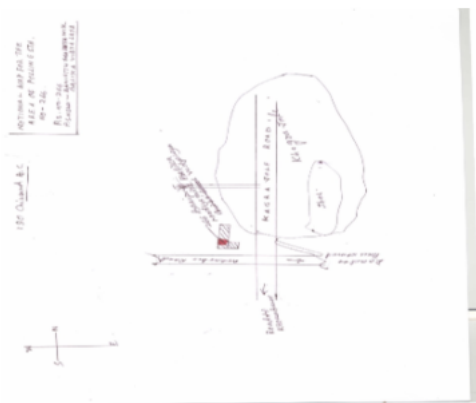

Nazri Naksha