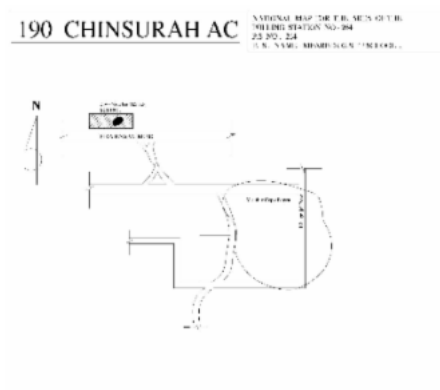

নির্বাচক নিবন্ধন আধিকারিকের স্বাক্ষর

Nazri Naksha

Google Map View

Polling Station Building Front View

Polling Station Front View

Cad View

Key MAP View

1 নাম : সুকান্ত ঘোষ পিতার নাম: গনেশ চন্দ্র ঘোষ বাড়ির নং : n0167 বয়স : 55 লিঙ্গ : পুরুষ	WB/40/279/474153	ফটো উপলব্ধ	2 নাম : সোহিনী ঘোষ পিতার নাম: সুকান্ত ঘোষ বাড়ির নং : এন0167 বয়স : 20 লিঙ্গ : মহিলা	WOD3262896	ফটো উপলব্ধ	3 নাম : মানসী ঘোষ স্বামীর নাম: সুকান্ত ঘোষ বাড়ির নং : n0168 বয়স : 49 লিঙ্গ : মহিলা	WB/37/266/441718	ফটো উপলব্ধ
4 নাম : প্রিয়ব্রত সামন্ত পিতার নাম: স্বামীর সামন্ত বাড়ির নং : n0038 বয়স : 63 লিঙ্গ : পুরুষ	CHK2961035	ফটো উপলব্ধ	5 নাম : বেনকা সামন্ত স্বামীর নাম: প্রিয়ব্রত সামন্ত বাড়ির নং : n0038 বয়স : 63 লিঙ্গ : মহিলা	CHK2961043	ফটো উপলব্ধ	6 নাম : সৌরভ সামন্ত পিতার নাম: প্রিয়ব্রত সামন্ত বাড়ির নং : n0038 বয়স : 34 লিঙ্গ : পুরুষ	WOD1853266	ফটো উপলব্ধ
7 নাম : মৃদুলা ব্যানার্জী স্বামীর নাম: তপন কুমার ব্যানার্জী বাড়ির নং : n0038 বয়স : 64 লিঙ্গ : মহিলা	WB/27/186/402513	ফটো উপলব্ধ	8 নাম : তন্ময় ব্যানার্জী পিতার নাম: তপন কুমার ব্যানার্জী বাড়ির নং : n0038 বয়স : 42 লিঙ্গ : পুরুষ	CHK2530012	ফটো উপলব্ধ	9 নাম : শুভঙ্কর অধিকারী পিতার নাম: সুশীল অধিকারী বাড়ির নং : n0028 বয়স : 29 লিঙ্গ : পুরুষ	WOD2434611	ফটো উপলব্ধ
10 নাম : রত্না অধিকারী স্বামীর নাম: সুনীল কৃষ্ণ অধিকারী বাড়ির নং : n0028 বয়স : 66 লিঙ্গ : মহিলা	CHK2527992	ফটো উপলব্ধ	11 নাম : সুনীলকৃষ্ণ অধিকারী পিতার নাম: সুধাংশু অধিকারী বাড়ির নং : n0028 বয়স : 63 লিঙ্গ : পুরুষ	WB/27/186/402156	ফটো উপলব্ধ	12 নাম : বিশ্বনাথ দাস পিতার নাম: শম্ভুনাথ দাস বাড়ির নং : n0028 বয়স : 56 লিঙ্গ : পুরুষ	WB/27/186/402149	ফটো উপলব্ধ
13 নাম : দেবশীষ অধিকারী পিতার নাম: সুধাংশু অধিকারী বাড়ির নং : n0029 বয়স : 57 লিঙ্গ : পুরুষ	WB/27/186/402487	ফটো উপলব্ধ	14 নাম : সুজয় অধিকারী পিতার নাম: সুধীরকুমার অধিকারী বাড়ির নং : n0029 বয়স : 47 লিঙ্গ : পুরুষ	CHK1622430	ফটো উপলব্ধ	15 নাম : শোভা অধিকারী স্বামীর নাম: নারায়ন চন্দ্র অধিকারী বাড়ির নং : n0081 বয়স : 81 লিঙ্গ : মহিলা	WB/27/186/402105	ফটো উপলব্ধ
16 নাম : দীপককুমার অধিকারী পিতার নাম: নারায়ন চন্দ্র অধিকারী বাড়ির নং : n0081 বয়স : 43 লিঙ্গ : পুরুষ	CHK1737485	ফটো উপলব্ধ	17 নাম : প্লাবন মিত্রি পিতার নাম: দিলীপ মিত্রি বাড়ির নং : n0081 বয়স : 48 লিঙ্গ : পুরুষ	CHK1621119	ফটো উপলব্ধ	18 নাম : তপতী অধিকারী স্বামীর নাম: দীপক কুমার অধিকারী বাড়ির নং : n0081 বয়স : 48 লিঙ্গ : মহিলা	CHK2527984	ফটো উপলব্ধ
19 নাম : সুস্মিতা মিত্রী স্বামীর নাম: প্লাবন মিত্রী বাড়ির নং : 81 বয়স : 34 লিঙ্গ : মহিলা	WOD2434470	ফটো উপলব্ধ	20 নাম : সঞ্জয় অধিকারী পিতার নাম: জগন্নাথ অধিকারী বাড়ির নং : n0102 বয়স : 62 লিঙ্গ : পুরুষ	WOD3271830	ফটো উপলব্ধ	21 নাম : গৌরী অধিকারী অন্যান্য: সঞ্জয় অধিকারী বাড়ির নং : n0102 বয়স : 56 লিঙ্গ : মহিলা	WB/27/186/402279	ফটো উপলব্ধ
22 নাম : মহুয়া অধিকারী(মডল) পিতার নাম: সঞ্জয় অধিকারী বাড়ির নং : n0102 বয়স : 38 লিঙ্গ : মহিলা	CHK2701753	ফটো উপলব্ধ	23 নাম : অসীমা দাস স্বামীর নাম: বিশ্বনাথ দাস বাড়ির নং : n0028 বয়স : 51 লিঙ্গ : মহিলা	WB/27/186/402188	ফটো উপলব্ধ	24 নাম : চান্ট অধিকারী পিতার নাম: দেবশীষ অধিকারী বাড়ির নং : 16/441 বয়স : 29 লিঙ্গ : মহিলা	WOD2568988	ফটো উপলব্ধ
25 নাম : জয় দাস পিতার নাম: বিশ্বনাথ দাস বাড়ির নং : n0028 বয়স : 34 লিঙ্গ : পুরুষ	WOD2569002	ফটো উপলব্ধ	26 নাম : সুজয় দাস পিতার নাম: বিশ্বনাথ দাস বাড়ির নং : n0028 বয়স : 32 লিঙ্গ : পুরুষ	WOD2569010	ফটো উপলব্ধ	27 নাম : অজয় দাস পিতার নাম: বিশ্বনাথ দাস বাড়ির নং : n0028 বয়স : 36 লিঙ্গ : পুরুষ	WOD2569036	ফটো উপলব্ধ
28 নাম : সুরবালা অধিকারী স্বামীর নাম: সুধীর অধিকারী বাড়ির নং : 488 বয়স : 51 লিঙ্গ : মহিলা	WB/27/186/402451	ফটো উপলব্ধ	29 নাম : রাজদীপ অধিকারী পিতার নাম: সুনীল কৃষ্ণ অধিকারী বাড়ির নং : 484 বয়স : 32 লিঙ্গ : পুরুষ	WOD2128775	ফটো উপলব্ধ	30 নাম : সৌম্যদীপ অধিকারী পিতার নাম: সুনীল কৃষ্ণ অধিকারী বাড়ির নং : n0028 বয়স : 29 লিঙ্গ : পুরুষ	WOD2434447	ফটো উপলব্ধ