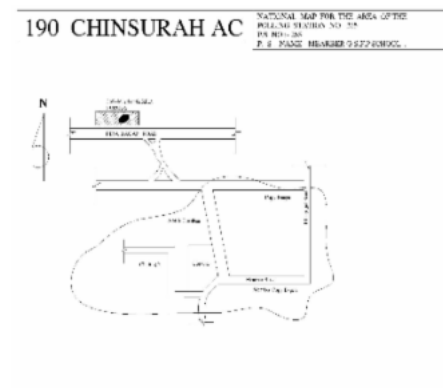

Key MAP View