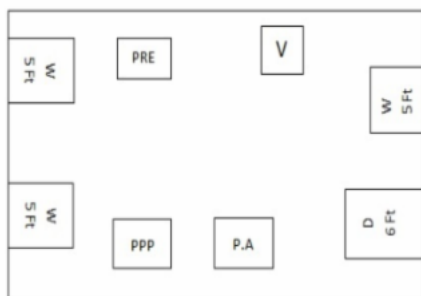

নির্বাচক নিবন্ধন আধিকারিকের স্বাক্ষর

Nazri Naksha

Google Map View

Polling Station Building Front View

Polling Station Front View

Cad View

Key MAP View

1 নাম : সেখ সানোয়ার পিতার নাম : মহি গোলাম বাড়ির নং : n0008 বয়স : 55 লিঙ্গ : পুরুষ ফটো উপলব্ধ	WB/27/186/408354	2 নাম : সেখ মানু স্বামীর নাম : মহি গোলাম বাড়ির নং : n0008 বয়স : 53 লিঙ্গ : পুরুষ ফটো উপলব্ধ	CHK0794909	3 নাম : মিনারা বিবি স্বামীর নাম : সেখ আমজেদ বাড়ির নং : n0221 বয়স : 45 লিঙ্গ : মহিলা ফটো উপলব্ধ	CHK2709699
4 নাম : সেখ আমজেদ পিতার নাম : সেখ ইসলাম বাড়ির নং : n0003 বয়স : 63 লিঙ্গ : পুরুষ ফটো উপলব্ধ	CHK2961555	5 নাম : রোশনা বিবি স্বামীর নাম : সেখ কামালউদ্দিন বাড়ির নং : n0191 বয়স : 36 লিঙ্গ : মহিলা ফটো উপলব্ধ	WOD1527100	6 নাম : আসগার খান পিতার নাম : আনোয়ার খান বাড়ির নং : n0185 বয়স : 63 লিঙ্গ : পুরুষ ফটো উপলব্ধ	CHK2961464
7 নাম : সহিদা বিবি স্বামীর নাম : মহঃকাইয়ুম বাড়ির নং : n0183 বয়স : 55 লিঙ্গ : মহিলা ফটো উপলব্ধ	CHK2206027	8 নাম : মহঃকাইয়ুম পিতার নাম : মহঃআহমেদ বাড়ির নং : n0183 বয়স : 63 লিঙ্গ : পুরুষ ফটো উপলব্ধ	CHK2206019	9 নাম : সামিম শেখ পিতার নাম : সেখ আব্দুল আজিজ বাড়ির নং : n0180 বয়স : 63 লিঙ্গ : পুরুষ ফটো উপলব্ধ	CHK2845907
10 নাম : সেখ সামসের পিতার নাম : সেখ আবুল বাড়ির নং : n0180 বয়স : 55 লিঙ্গ : পুরুষ ফটো উপলব্ধ	WOD3299070	11 নাম : নুরজাহান বিবি স্বামীর নাম : সেখ আবুল বাড়ির নং : n0180 বয়স : 71 লিঙ্গ : মহিলা ফটো উপলব্ধ	WB/27/186/408744	12 নাম : সেখ সাইজাদা পিতার নাম : সেখ মুস্তাফা বাড়ির নং : n0178 বয়স : 38 লিঙ্গ : পুরুষ ফটো উপলব্ধ	WOD1066547
13 নাম : সুরাতন বিবি স্বামীর নাম : সেখ মুস্তাফা বাড়ির নং : n0178 বয়স : 53 লিঙ্গ : মহিলা ফটো উপলব্ধ	WB/27/186/408290	14 নাম : হামিদা বিবি স্বামীর নাম : সেখ নজরুল বাড়ির নং : 1474 বয়স : 62 লিঙ্গ : মহিলা ফটো উপলব্ধ	CHK2845881	15 নাম : সেখ নজরুল পিতার নাম : সেখ মোকবুল বাড়ির নং : n0176 বয়স : 45 লিঙ্গ : পুরুষ ফটো উপলব্ধ	CHK1736354
16 নাম : সাকিনা বিবি স্বামীর নাম : সেখ মকবুল বাড়ির নং : n0176 বয়স : 61 লিঙ্গ : মহিলা ফটো উপলব্ধ	WB/27/186/408533	17 নাম : ফরজনা বিবি স্বামীর নাম : মহঃআলতাফ কুরেইশি বাড়ির নং : n0011 বয়স : 53 লিঙ্গ : মহিলা ফটো উপলব্ধ	WB/27/186/408274	18 নাম : আজাদ আলি পিতার নাম : শেখ সওকাত আলি বাড়ির নং : n0011 বয়স : 31 লিঙ্গ : পুরুষ ফটো উপলব্ধ	WOD2435022
19 নাম : আজমীরা বিবি স্বামীর নাম : লিয়াকত আলি বাড়ির নং : n0011 বয়স : 53 লিঙ্গ : মহিলা ফটো উপলব্ধ	WB/27/186/408803	20 নাম : সোনুকা বিবি স্বামীর নাম : সেখ সুলতান আলি বাড়ির নং : n0011 বয়স : 55 লিঙ্গ : মহিলা ফটো উপলব্ধ	WB/27/186/408729	21 নাম : সেখ রাজু পিতার নাম : মহঃ গোলাম বাড়ির নং : n0241 বয়স : 36 লিঙ্গ : পুরুষ ফটো উপলব্ধ	WOD2279560
22 নাম : প্রমোদ রাউৎ পিতার নাম : আনন্দিয়া রাউৎ বাড়ির নং : n0089 বয়স : 44 লিঙ্গ : পুরুষ ফটো উপলব্ধ	CHK2530186	23 নাম : নাসিমা বিবি স্বামীর নাম : নাইম আলী মল্লিক বাড়ির নং : n0079 বয়স : 36 লিঙ্গ : মহিলা ফটো উপলব্ধ	WOD2129393	24 নাম : রুমা বিবি স্বামীর নাম : ফিরোজউদ্দিন মল্লিক বাড়ির নং : n0079 বয়স : 45 লিঙ্গ : মহিলা ফটো উপলব্ধ	CHK1736255
25 নাম : ফিরোজ উদ্দিন মল্লিক পিতার নাম : সানোয়ার আলি মল্লিক বাড়ির নং : n0079 বয়স : 47 লিঙ্গ : পুরুষ ফটো উপলব্ধ	CHK1736917	26 নাম : নাইম আলী মল্লিক পিতার নাম : সানোয়ার আলি মল্লিক বাড়ির নং : n0079 বয়স : 49 লিঙ্গ : পুরুষ ফটো উপলব্ধ	WOD1526920	27 নাম : মল্লিক আব্দুল মালেক পিতার নাম : আব্দুল রহিম মল্লিক বাড়ির নং : n0010 বয়স : 59 লিঙ্গ : পুরুষ ফটো উপলব্ধ	CHK2845089
28 নাম : সফুরা বেগম স্বামীর নাম : মল্লিক আব্দুল কুদ্দুস বাড়ির নং : n0010 বয়স : 44 লিঙ্গ : মহিলা ফটো উপলব্ধ	WOD1527183	29 নাম : মহঃইসলাম পিতার নাম : মহঃ হাদিস বাড়ির নং : n0015 বয়স : 59 লিঙ্গ : পুরুষ ফটো উপলব্ধ	WB/27/186/409019	30 নাম : মস্তুরী বিবি স্বামীর নাম : মহঃ ইসলাম বাড়ির নং : 181466 বয়স : 63 লিঙ্গ : মহিলা ফটো উপলব্ধ	CHK0795260