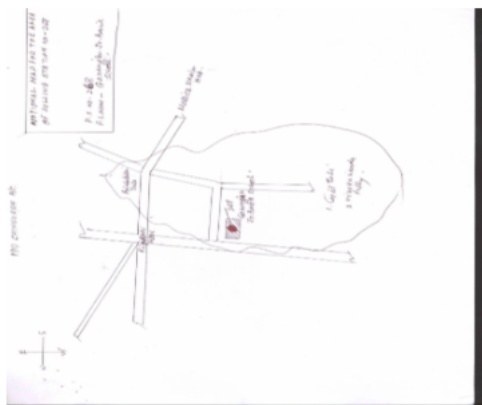

Nazri Naksha