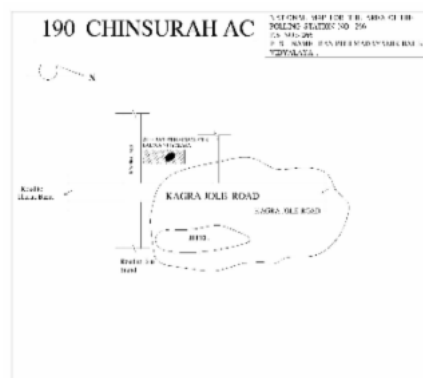

নির্বাচক নিবন্ধন আধিকারিকের স্বাক্ষর

Nazri Naksha

Google Map View

Polling Station Building Front View

Polling Station Front View

Cad View

Key MAP View

1 নাম : সেখ সানোয়ার পিতার নাম : মহি গোলাম বাড়ির নং : n0008 বয়স : 55 লিঙ্গ : পুরুষ ফটো উপলব্ধ	WB/27/186/408354	2 নাম : সেখ মানু স্বামীর নাম : মহি গোলাম বাড়ির নং : n0008 বয়স : 53 লিঙ্গ : পুরুষ ফটো উপলব্ধ	CHK0794909	3 নাম : মিনারা বিবি স্বামীর নাম : সেখ আমজেদ বাড়ির নং : n0221 বয়স : 45 লিঙ্গ : মহিলা ফটো উপলব্ধ	CHK2709699
4 নাম : সেখ আমজেদ পিতার নাম : সেখ ইসলাম বাড়ির নং : n0003 বয়স : 63 লিঙ্গ : পুরুষ ফটো উপলব্ধ	CHK2961555	5 নাম : রোশনা বিবি স্বামীর নাম : সেখ কামালউদ্দিন বাড়ির নং : n0191 বয়স : 36 লিঙ্গ : মহিলা ফটো উপলব্ধ	WOD1527100	6 নাম : আসগার খান পিতার নাম : আনোয়ার খান বাড়ির নং : n0185 বয়স : 63 লিঙ্গ : পুরুষ ফটো উপলব্ধ	CHK2961464
7 নাম : সহিদা বিবি স্বামীর নাম : মহঃকাইয়ুম বাড়ির নং : n0183 বয়স : 55 লিঙ্গ : মহিলা ফটো উপলব্ধ	CHK2206027	8 নাম : মহঃকাইয়ুম পিতার নাম : মহঃআহমেদ বাড়ির নং : n0183 বয়স : 63 লিঙ্গ : পুরুষ ফটো উপলব্ধ	CHK2206019	9 নাম : সামিম শেখ পিতার নাম : সেখ আব্দুল আজিজ বাড়ির নং : n0180 বয়স : 63 লিঙ্গ : পুরুষ ফটো উপলব্ধ	CHK2845907
10 নাম : সেখ সামসের পিতার নাম : সেখ আবুল বাড়ির নং : n0180 বয়স : 55 লিঙ্গ : পুরুষ ফটো উপলব্ধ	WOD3299070	11 নাম : নুরজাহান বিবি স্বামীর নাম : সেখ আবুল বাড়ির নং : n0180 বয়স : 71 লিঙ্গ : মহিলা ফটো উপলব্ধ	WB/27/186/408744	12 নাম : সেখ সাইজাদা পিতার নাম : সেখ মুস্তাফা বাড়ির নং : n0178 বয়স : 38 লিঙ্গ : পুরুষ ফটো উপলব্ধ	WOD1066547
13 নাম : সুরাতন বিবি স্বামীর নাম : সেখ মুস্তাফা বাড়ির নং : n0178 বয়স : 53 লিঙ্গ : মহিলা ফটো উপলব্ধ	WB/27/186/408290	14 নাম : হামিদা বিবি স্বামীর নাম : সেখ নজরুল বাড়ির নং : 1474 বয়স : 62 লিঙ্গ : মহিলা ফটো উপলব্ধ	CHK2845881	15 নাম : সেখ নজরুল পিতার নাম : সেখ মোকবুল বাড়ির নং : n0176 বয়স : 45 লিঙ্গ : পুরুষ ফটো উপলব্ধ	CHK1736354
16 নাম : সাকিনা বিবি স্বামীর নাম : সেখ মকবুল বাড়ির নং : n0176 বয়স : 61 লিঙ্গ : মহিলা ফটো উপলব্ধ	WB/27/186/408533	17 নাম : ফরজনা বিবি স্বামীর নাম : মহঃআলতাফ কুরেইশি বাড়ির নং : n0011 বয়স : 53 লিঙ্গ : মহিলা ফটো উপলব্ধ	WB/27/186/408274	18 নাম : আজাদ আলি পিতার নাম : শেখ সওকাত আলি বাড়ির নং : n0011 বয়স : 31 লিঙ্গ : পুরুষ ফটো উপলব্ধ	WOD2435022
19 নাম : আজমীরা বিবি স্বামীর নাম : লিয়াকত আলি বাড়ির নং : n0011 বয়স : 53 লিঙ্গ : মহিলা ফটো উপলব্ধ	WB/27/186/408803	20 নাম : সোনুকা বিবি স্বামীর নাম : সেখ সুলতান আলি বাড়ির নং : n0011 বয়স : 55 লিঙ্গ : মহিলা ফটো উপলব্ধ	WB/27/186/408729	21 নাম : সেখ রাজু পিতার নাম : মহঃ গোলাম বাড়ির নং : n0241 বয়স : 36 লিঙ্গ : পুরুষ ফটো উপলব্ধ	WOD2279560
22 নাম : প্রমোদ রাউৎ পিতার নাম : আনন্দিয়া রাউৎ বাড়ির নং : n0089 বয়স : 44 লিঙ্গ : পুরুষ ফটো উপলব্ধ	CHK2530186	23 নাম : নাসিমা বিবি স্বামীর নাম : নাইম আলী মল্লিক বাড়ির নং : n0079 বয়স : 36 লিঙ্গ : মহিলা ফটো উপলব্ধ	WOD2129393	24 নাম : রুমা বিবি স্বামীর নাম : ফিরোজউদ্দিন মল্লিক বাড়ির নং : n0079 বয়স : 45 লিঙ্গ : মহিলা ফটো উপলব্ধ	CHK1736255
25 নাম : ফিরোজ উদ্দিন মল্লিক পিতার নাম : সানোয়ার আলি মল্লিক বাড়ির নং : n0079 বয়স : 47 লিঙ্গ : পুরুষ ফটো উপলব্ধ	CHK1736917	26 নাম : নাইম আলী মল্লিক পিতার নাম : সানোয়ার আলি মল্লিক বাড়ির নং : n0079 বয়স : 49 লিঙ্গ : পুরুষ ফটো উপলব্ধ	WOD1526920	27 নাম : মল্লিক আব্দুল মালেক পিতার নাম : আব্দুল রহিম মল্লিক বাড়ির নং : n0010 বয়স : 59 লিঙ্গ : পুরুষ ফটো উপলব্ধ	CHK2845089
28 নাম : সফুরা বেগম স্বামীর নাম : মল্লিক আব্দুল কুদ্দুস বাড়ির নং : n0010 বয়স : 44 লিঙ্গ : মহিলা ফটো উপলব্ধ	WOD1527183	29 নাম : মহঃইসলাম পিতার নাম : মহঃ হাদিস বাড়ির নং : n0015 বয়স : 59 লিঙ্গ : পুরুষ ফটো উপলব্ধ	WB/27/186/409019	30 নাম : মস্তুরী বিবি স্বামীর নাম : মহঃ ইসলাম বাড়ির নং : 181466 বয়স : 63 লিঙ্গ : মহিলা ফটো উপলব্ধ	CHK0795260