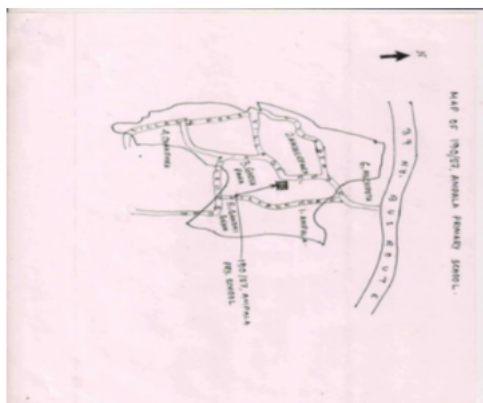

Nazri Naksha