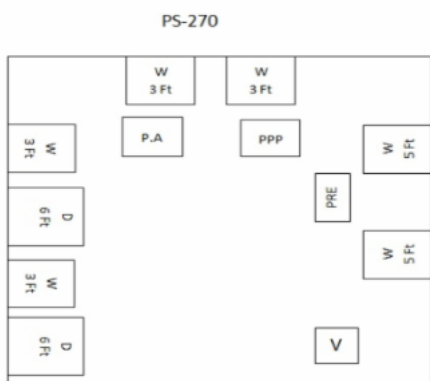

নির্বাচক নিবন্ধন আধিকারিকের স্বাক্ষর

Nazri Naksha

Google Map View

Polling Station Building Front View

Polling Station Front View

Cad View

Key MAP View

1 নাম : সন্ধ্যা শিকদার স্বামীর নাম: কমল কুমার শিকদার বাড়ির নং : n0097 বয়স : 87 লিঙ্গ : মহিলা	CHK2961837 ফটো উপলব্ধ	2 নাম : সাবিত্রী দেবী স্বামীর নাম: রাম নিবাস চৌহান বাড়ির নং : 2-d বয়স : 66 লিঙ্গ : মহিলা	WB/38/258/129394 ফটো উপলব্ধ	3 নাম : অসীমা দাস স্বামীর নাম: রানা দাস বাড়ির নং : n0260 বয়স : 41 লিঙ্গ : মহিলা	CHK2953222 ফটো উপলব্ধ
4 নাম : ভাবেশ চন্দ্র চ্যাটার্জী পিতার নাম: লাতিয়ে বিশ্বুপাদা চ্যাটার্জী বাড়ির নং : 78/12 বয়স : 65 লিঙ্গ : পুরুষ	WOD3131661 ফটো উপলব্ধ	5 নাম : সোমা চ্যাটার্জী স্বামীর নাম: ভাবেশ চন্দ্র চ্যাটার্জী বাড়ির নং : 78/12 বয়স : 51 লিঙ্গ : মহিলা	WOD3131679 ফটো উপলব্ধ	6 নাম : রনজিত কর্মকার পিতার নাম: শ্যামল কর্মকার বাড়ির নং : এন000 বয়স : 21 লিঙ্গ : পুরুষ	WOD3151966 ফটো উপলব্ধ
7 নাম : দেবদুত ঘোষ পিতার নাম: শিবেন্দু ঘোষ বাড়ির নং : N0001 বয়স : 25 লিঙ্গ : পুরুষ	WOD2879617 ফটো উপলব্ধ	8 নাম : অসীমা মন্ডল স্বামীর নাম: হিমাংশু কর্মকার বাড়ির নং : এন0015 বয়স : 31 লিঙ্গ : মহিলা	WOD2769339 ফটো উপলব্ধ	9 নাম : দেবশীষ কর্মকার পিতার নাম: নন্দলাল কর্মকার বাড়ির নং : এইচ.সি.এম 15 /1707 বয়স : 42 লিঙ্গ : পুরুষ	CHK2961910 ফটো উপলব্ধ
10 নাম : পূর্ণিমা কর্মকার স্বামীর নাম: সঞ্জয় কর্মকার বাড়ির নং : এন002 বয়স : 34 লিঙ্গ : মহিলা	RHC1166297 ফটো উপলব্ধ	11 নাম : অর্পিতা কর্মকার মায়ের নাম: পুষ্প কর্মকার বাড়ির নং : 150 বয়স : 24 লিঙ্গ : মহিলা	WOD2879930 ফটো উপলব্ধ	12 নাম : অম্বর ঘোষ পিতার নাম: বিশ্বনাথ ঘোষ বাড়ির নং : n0014 বয়স : 54 লিঙ্গ : পুরুষ	WB/27/186/417187 ফটো উপলব্ধ
13 নাম : রমা কর্মকার স্বামীর নাম: অভয় পদ কর্মকার বাড়ির নং : n0002 বয়স : 72 লিঙ্গ : মহিলা	WB/27/186/411161 ফটো উপলব্ধ	14 নাম : শিবানী কর্মকার স্বামীর নাম: শঙ্কর কর্মকার বাড়ির নং : n0001 বয়স : 77 লিঙ্গ : মহিলা	WB/27/186/411604 ফটো উপলব্ধ	15 নাম : সুদীপ কর্মকার পিতার নাম: শঙ্কর কর্মকার বাড়ির নং : 43 বয়স : 53 লিঙ্গ : পুরুষ	CHK0802769 ফটো উপলব্ধ
16 নাম : প্রদীপ কর্মকার পিতার নাম: শঙ্কর কর্মকার বাড়ির নং : n0001 বয়স : 44 লিঙ্গ : পুরুষ	CHK2532042 ফটো উপলব্ধ	17 নাম : সোমারানী কর্মকার স্বামীর নাম: অভয়পদ কর্মকার বাড়ির নং : n0002 বয়স : 52 লিঙ্গ : মহিলা	WB/27/186/411162 ফটো উপলব্ধ	18 নাম : শঙ্কর কর্মকার পিতার নাম: মতিলাল কর্মকার বাড়ির নং : n0014 বয়স : 64 লিঙ্গ : পুরুষ	WB/27/186/411154 ফটো উপলব্ধ
19 নাম : কালীদাসী কর্মকার স্বামীর নাম: শঙ্কর কর্মকার বাড়ির নং : n0014 বয়স : 55 লিঙ্গ : মহিলা	WB/27/186/411505 ফটো উপলব্ধ	20 নাম : অভিজিত কর্মকার পিতার নাম: শঙ্কর কর্মকার বাড়ির নং : n0014 বয়স : 37 লিঙ্গ : পুরুষ	CHK3029105 ফটো উপলব্ধ	21 নাম : বিশুজিত কর্মকার পিতার নাম: শঙ্কর কর্মকার বাড়ির নং : n0014 বয়স : 36 লিঙ্গ : পুরুষ	WOD1697952 ফটো উপলব্ধ
22 নাম : রসময় কর্মকার স্বামীর নাম: মৃত্যুঞ্জয় কর্মকার বাড়ির নং : n0015 বয়স : 91 লিঙ্গ : মহিলা	WB/27/186/411458 ফটো উপলব্ধ	23 নাম : বাসুদেব কর্মকার পিতার নাম: মতিলাল কর্মকার বাড়ির নং : n0015 বয়স : 72 লিঙ্গ : পুরুষ	WB/27/186/411596 ফটো উপলব্ধ	24 নাম : অর্চনা কর্মকার স্বামীর নাম: বাসুদেব কর্মকার বাড়ির নং : n0015 বয়স : 59 লিঙ্গ : মহিলা	WB/27/186/411457 ফটো উপলব্ধ
25 নাম : সমীর কর্মকার পিতার নাম: বাসুদেব কর্মকার বাড়ির নং : n0015 বয়স : 44 লিঙ্গ : পুরুষ	CHK1625763 ফটো উপলব্ধ	26 নাম : মৌসুমী কর্মকার (রাউত) স্বামীর নাম: সমীর কর্মকার বাড়ির নং : n0015 বয়স : 34 লিঙ্গ : মহিলা	WOD1697960 ফটো উপলব্ধ	27 নাম : সমর কর্মকার পিতার নাম: বাসুদেব কর্মকার বাড়ির নং : n0015 বয়স : 43 লিঙ্গ : পুরুষ	CHK2207363 ফটো উপলব্ধ
28 নাম : কাবেরী কর্মকার স্বামীর নাম: সমর কর্মকার বাড়ির নং : n0015 বয়স : 42 লিঙ্গ : মহিলা	WOD1698059 ফটো উপলব্ধ	29 নাম : শুভাংসু কর্মকার পিতার নাম: বাসুদেব কর্মকার বাড়ির নং : n0015 বয়স : 40 লিঙ্গ : পুরুষ	CHK2961852 ফটো উপলব্ধ	30 নাম : হিমাংশু কর্মকার পিতার নাম: শঙ্কর কর্মকার বাড়ির নং : n0015 বয়স : 39 লিঙ্গ : পুরুষ	CHK2703106 ফটো উপলব্ধ