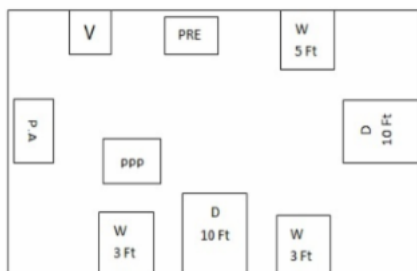

নির্বাচক নিবন্ধন আধিকারিকের স্বাক্ষর

Nazri Naksha

Google Map View

Polling Station Building Front View

Polling Station Front View

Cad View

Key MAP View

1 নাম : সালেমা বিবি স্বামীর নাম: সেখ তাবারক হোসেন বাড়ির নং : n0014 বয়স : 77 লিঙ্গ : মহিলা ফটো উপলব্ধ	WB/27/186/411634	2 নাম : মমতাজ বেগম স্বামীর নাম: সেখ দেবু না বাড়ির নং : n0014 বয়স : 63 লিঙ্গ : মহিলা ফটো উপলব্ধ	CHK2207884	3 নাম : মহম্মাদ সামাদ পিতার নাম: মহম্মাদ সুকুর সামাদ বাড়ির নং : n0014 বয়স : 61 লিঙ্গ : পুরুষ ফটো উপলব্ধ	WB/27/186/411136
4 নাম : সেখ কামাল হোসেন পিতার নাম: সেখ তাবারক বাড়ির নং : n0014 বয়স : 59 লিঙ্গ : পুরুষ ফটো উপলব্ধ	WB/27/186/411036	5 নাম : সেখ আবু হোসেন পিতার নাম: সেখ তাবারক বাড়ির নং : n0014 বয়স : 57 লিঙ্গ : পুরুষ ফটো উপলব্ধ	WOD1074459	6 নাম : সেখ সাকাওত হোসেন পিতার নাম: সেখ তাবারক বাড়ির নং : n0014 বয়স : 53 লিঙ্গ : পুরুষ ফটো উপলব্ধ	WB/27/186/411144
7 নাম : সেলিম মহম্মাদ পিতার নাম: মহম্মাদ সুকুর সেলিম বাড়ির নং : n0014 বয়স : 59 লিঙ্গ : পুরুষ ফটো উপলব্ধ	WOD3268950	8 নাম : মহম্মাদ কাশেম পিতার নাম: মহম্মাদ সুকুর কাশেম বাড়ির নং : n0014 বয়স : 57 লিঙ্গ : পুরুষ ফটো উপলব্ধ	WB/27/186/411114	9 নাম : তাহের হোসেন পিতার নাম: তাবারক হোসেন বাড়ির নং : n0014 বয়স : 57 লিঙ্গ : পুরুষ ফটো উপলব্ধ	WOD2129948
10 নাম : সাবানা বিবি স্বামীর নাম: হাসেম মহঃ বাড়ির নং : n0014 বয়স : 49 লিঙ্গ : মহিলা ফটো উপলব্ধ	WB/27/186/411416	11 নাম : সামিদুল বিবি স্বামীর নাম: সামাদ মহম্মাদ বাড়ির নং : n0014 বয়স : 43 লিঙ্গ : মহিলা ফটো উপলব্ধ	WOD2129914	12 নাম : সেখ রিয়াজ পিতার নাম: সেখ ইসলাম বাড়ির নং : n0014 বয়স : 35 লিঙ্গ : পুরুষ ফটো উপলব্ধ	WOD2129955
13 নাম : সেখ আজ হার মহম্মাদ পিতার নাম: সেলিম মহম্মাদ বাড়ির নং : n0014 বয়স : 33 লিঙ্গ : পুরুষ ফটো উপলব্ধ	WOD2129856	14 নাম : সাইনুর বেগম স্বামীর নাম: আজাদ হোসেন সেখ বাড়ির নং : n0158 বয়স : 36 লিঙ্গ : মহিলা ফটো উপলব্ধ	WOD2157170	15 নাম : বর্ষা দাশ শর্মা পিতার নাম: রতন কৃষ্ণ দাশ শর্মা বাড়ির নং : n0171 বয়স : 38 লিঙ্গ : মহিলা ফটো উপলব্ধ	CHK2983005
16 নাম : সাবানা বিবি স্বামীর নাম: সেখ সাকাওত হোসেন বাড়ির নং : এন0014 বয়স : 33 লিঙ্গ : মহিলা ফটো উপলব্ধ	THQ1627249	17 নাম : আজমীর বিবি স্বামীর নাম: মহঃ সেলিম আজমীর বাড়ির নং : n0014 বয়স : 49 লিঙ্গ : মহিলা ফটো উপলব্ধ	WOD3055605	18 নাম : সালেমা বিবি স্বামীর নাম: মহম্মাদ কাশেম বাড়ির নং : 19 বয়স : 48 লিঙ্গ : মহিলা ফটো উপলব্ধ	CHK0805473
19 নাম : মোহম্মাদ ফারুক অন্যান্য নাম: মিলানা বিবি বাড়ির নং : বিবেকানন্দ বয়স : 67 লিঙ্গ : পুরুষ ফটো উপলব্ধ	WOD3293503	20 নাম : হাবিবা খাতুন স্বামীর নাম: তাহের হোসেন বাড়ির নং : n0014 বয়স : 44 লিঙ্গ : মহিলা ফটো উপলব্ধ	CHK2532596	21 নাম : অফসানা খাতুন পিতার নাম: সেখ আবু হোসেন বাড়ির নং : এন000 বয়স : 20 লিঙ্গ : মহিলা ফটো উপলব্ধ	WOD3234333
22 নাম : বাণী কুমার বরুণী পিতার নাম: নরেন্দ্র নাথ বরুণী বাড়ির নং : n0182 বয়স : 61 লিঙ্গ : পুরুষ ফটো উপলব্ধ	WOD2948370	23 নাম : অনিক বরুণী পিতার নাম: বাণী কুমার বরুণী বাড়ির নং : সা/2 বয়স : 20 লিঙ্গ : পুরুষ ফটো উপলব্ধ	WOD3234572	24 নাম : ইন্দু কুমারী স্বামীর নাম: ভোলা কুমার রাম বাড়ির নং : 113 বয়স : 21 লিঙ্গ : মহিলা ফটো উপলব্ধ	WOD3199262
25 নাম : আরতী কর স্বামীর নাম: সুকুমার কর বাড়ির নং : n0044 বয়স : 56 লিঙ্গ : মহিলা ফটো উপলব্ধ	WB/27/186/411287	26 নাম : অভিজিৎ কর পিতার নাম: সুকুমার কর বাড়ির নং : n0044 বয়স : 42 লিঙ্গ : পুরুষ ফটো উপলব্ধ	WOD1527514	27 নাম : সম্পা দাস(কর) স্বামীর নাম: অভিজিৎ কর বাড়ির নং : n0044 বয়স : 42 লিঙ্গ : মহিলা ফটো উপলব্ধ	WOD2280113
28 নাম : কোমল কিরণ স্বামীর নাম: সুনীল মল্লিক বাড়ির নং : এন0212 বয়স : 37 লিঙ্গ : মহিলা ফটো উপলব্ধ	WOD2769396	29 নাম : সৌম্যদীপ ঘোষ পিতার নাম: স্বপন ঘোষ বাড়ির নং : 40 বয়স : 26 লিঙ্গ : পুরুষ ফটো উপলব্ধ	WOD2679603	30 নাম : পৃথা চক্রবর্তী পিতার নাম: পার্থ চক্রবর্তী বাড়ির নং : 37 বয়স : 27 লিঙ্গ : মহিলা ফটো উপলব্ধ	WOD2652162