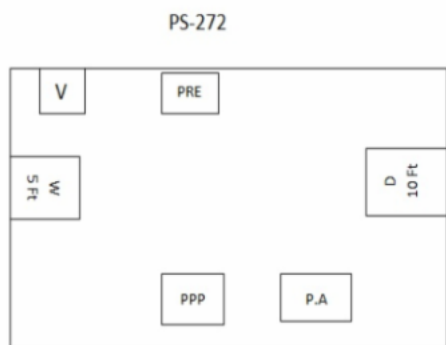

নির্বাচক নিবন্ধন আধিকারিকের স্বাক্ষর

Nazri Naksha

Google Map View

Polling Station Building Front View

Polling Station Front View

Cad View

Key MAP View

বিধানসভা নির্বাচনক্ষেত্রের নং, নাম : 190-চুঁচুড়া
ভাগ নং, নাম : 1-তাঁতিপাড়া।