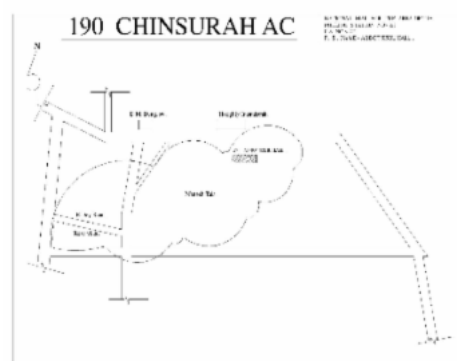

নির্বাচক নিবন্ধন আধিকারিকের স্বাক্ষর

Nazri Naksha

Google Map View

Polling Station Building Front View

Polling Station Front View

Cad View

Key MAP View

1 নাম : সোমেন্দ্রনাথ ঘোষ পিতার নাম : শৈলেন্দ্রনাথ ঘোষ বাড়ির নং : n0013 বয়স : 85 লিঙ্গ : পুরুষ	CHK0132886 ফটো উপলব্ধ	2 নাম : আফজাল খাতুন স্বামীর নাম : সেখ হিরা বাড়ির নং : 9/303 বয়স : 28 লিঙ্গ : মহিলা	WOD2652428 ফটো উপলব্ধ	3 নাম : সারমিনা খাতুন মায়ের নাম : বেবী সেখ বাড়ির নং : n0080 বয়স : 41 লিঙ্গ : মহিলা	WOD2602142 ফটো উপলব্ধ
4 নাম : রেশমা খাতুন স্বামীর নাম : বাদশা আলম বাড়ির নং : n0280 বয়স : 31 লিঙ্গ : মহিলা	WOD2435196 ফটো উপলব্ধ	5 নাম : কোমল বিবি স্বামীর নাম : সেখ রুস্তম বাড়ির নং : n0271 বয়স : 33 লিঙ্গ : মহিলা	WOD2436160 ফটো উপলব্ধ	6 নাম : দেবাঞ্জন দাস পিতার নাম : শুভেন্দু দাস বাড়ির নং : n0137 বয়স : 36 লিঙ্গ : পুরুষ	WOD1527720 ফটো উপলব্ধ
7 নাম : শুভেন্দু দাস পিতার নাম : সুকুমার দাস বাড়ির নং : n0137 বয়স : 66 লিঙ্গ : পুরুষ	CHK2962561 ফটো উপলব্ধ	8 নাম : মুনমুন মুখার্জী স্বামীর নাম : প্রতীম মুখার্জী বাড়ির নং : 100 বয়স : 45 লিঙ্গ : মহিলা	CHK1557206 ফটো উপলব্ধ	9 নাম : মহঃ সামিম পিতার নাম : মহলুর রহমান বাড়ির নং : n0080 বয়স : 51 লিঙ্গ : পুরুষ	WB/27/186/423265 ফটো উপলব্ধ
10 নাম : শাহিদা বিবি স্বামীর নাম : সেখ ইসরাইল বাড়ির নং : n0080 বয়স : 33 লিঙ্গ : মহিলা	WOD2130474 ফটো উপলব্ধ	11 নাম : সেখ ইসরাইল মায়ের নাম : বেবী সেখ বাড়ির নং : n0080 বয়স : 38 লিঙ্গ : পুরুষ	CHK2962629 ফটো উপলব্ধ	12 নাম : শ্যমা বিবি স্বামীর নাম : সেখ খোকন বাড়ির নং : n0080 বয়স : 46 লিঙ্গ : মহিলা	CHK2962702 ফটো উপলব্ধ
13 নাম : সেখ খোকন পিতার নাম : তাবারক হোসেন বাড়ির নং : n0080 বয়স : 50 লিঙ্গ : পুরুষ	CHK2962538 ফটো উপলব্ধ	14 নাম : আলেজা কবিবি স্বামীর নাম : তাবারক হোসেন বাড়ির নং : n0080 বয়স : 50 লিঙ্গ : মহিলা	CHK2962546 ফটো উপলব্ধ	15 নাম : দীপ্তজ্যোতি ঘোষ পিতার নাম : সোমেন্দ্রনাথ ঘোষ বাড়ির নং : n0032 বয়স : 52 লিঙ্গ : পুরুষ	CHK0133280 ফটো উপলব্ধ
16 নাম : অনিল কুমার দাস পিতার নাম : সুধীর চন্দ্র দাস বাড়ির নং : n0031 বয়স : 53 লিঙ্গ : পুরুষ	CHK2828358 ফটো উপলব্ধ	17 নাম : পিংকি দাস স্বামীর নাম : অনিল কুমার দাস বাড়ির নং : 389 বয়স : 40 লিঙ্গ : মহিলা	WOD1699073 ফটো উপলব্ধ	18 নাম : সেখ রহিম পিতার নাম : সেখ আলাউদ্দিন বাড়ির নং : 305/9 বয়স : 26 লিঙ্গ : পুরুষ	WOD2679801 ফটো উপলব্ধ
19 নাম : শাম্মি সাহানা পিতার নাম : গজনাফর আলি বাড়ির নং : n0325 বয়স : 33 লিঙ্গ : মহিলা	WOD2679827 ফটো উপলব্ধ	20 নাম : রজিয়া বেগম মায়ের নাম : রীনা বেগম বাড়ির নং : N0320 বয়স : 25 লিঙ্গ : মহিলা	WOD2882884 ফটো উপলব্ধ	21 নাম : সেখ আলফাজ মায়ের নাম : রীনা বেগম বাড়ির নং : 305/9 বয়স : 45 লিঙ্গ : পুরুষ	WOD2679819 ফটো উপলব্ধ
22 নাম : বিশ্বদেব চ্যাটার্জী পিতার নাম : বাসুদেব চ্যাটার্জী বাড়ির নং : এন0342 বয়স : 37 লিঙ্গ : পুরুষ	CHK2981397 ফটো উপলব্ধ	23 নাম : সেখ রুস্তম পিতার নাম : সেখ মইনুদ্দিন বাড়ির নং : n0268 বয়স : 39 লিঙ্গ : পুরুষ	CHK2704161 ফটো উপলব্ধ	24 নাম : সৌমিলী দাস পিতার নাম : শুভেন্দু দাস বাড়ির নং : এন0137 বয়স : 25 লিঙ্গ : মহিলা	WOD2776466 ফটো উপলব্ধ
25 নাম : মিত্ঠরানী দাস পিতার নাম : সত্যনারায়ন খাঁ বাড়ির নং : এন0340 বয়স : 28 লিঙ্গ : মহিলা	YAJ1700798 ফটো উপলব্ধ	26 নাম : সেখ সুজাতা মায়ের নাম : রীনা বেগম বাড়ির নং : 305/9 বয়স : 46 লিঙ্গ : পুরুষ	WOD2679876 ফটো উপলব্ধ	27 নাম : অমিতা দাস স্বামীর নাম : শুভেন্দু দাস বাড়ির নং : n0129 বয়স : 56 লিঙ্গ : মহিলা	CHK2962462 ফটো উপলব্ধ
28 নাম : রোজিনা খাতুন স্বামীর নাম : সেখ আবুল কাদির বাড়ির নং : n0080 বয়স : 41 লিঙ্গ : মহিলা	CHK2962694 ফটো উপলব্ধ	29 নাম : খুশবু পারভিন স্বামীর নাম : সেখ রাজ বাড়ির নং : এন1361 বয়স : 23 লিঙ্গ : মহিলা	XHJ1061241 ফটো উপলব্ধ	30 নাম : স্বরূপ নারায়ন অধিকারী পিতার নাম : অনন্ত বিন্দু অধিকারী বাড়ির নং : এন0343 বয়স : 55 লিঙ্গ : পুরুষ	WOD2790079 ফটো উপলব্ধ