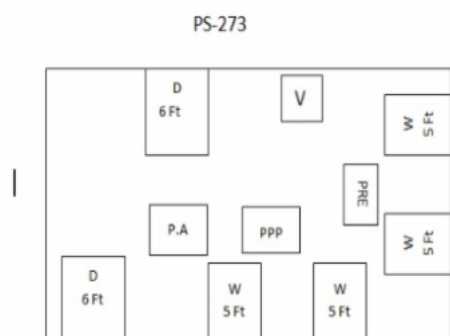

নির্বাচক নিবন্ধন আধিকারিকের স্বাক্ষর

Nazri Naksha

Google Map View

Polling Station Building Front View

Polling Station Front View

Cad View

Key MAP View

1 নাম : সোমেন্দ্রনাথ ঘোষ পিতার নাম : শৈলেন্দ্রনাথ ঘোষ বাড়ির নং : n0013 বয়স : 85 লিঙ্গ : পুরুষ	CHK0132886 ফটো উপলব্ধ	2 নাম : আফজাল খাতুন স্বামীর নাম : সেখ হিরা বাড়ির নং : 9/303 বয়স : 28 লিঙ্গ : মহিলা	WOD2652428 ফটো উপলব্ধ	3 নাম : সারমিনা খাতুন মায়ের নাম : বেবী সেখ বাড়ির নং : n0080 বয়স : 41 লিঙ্গ : মহিলা	WOD2602142 ফটো উপলব্ধ
4 নাম : রেশমা খাতুন স্বামীর নাম : বাদশা আলম বাড়ির নং : n0280 বয়স : 31 লিঙ্গ : মহিলা	WOD2435196 ফটো উপলব্ধ	5 নাম : কোমল বিবি স্বামীর নাম : সেখ রুস্তম বাড়ির নং : n0271 বয়স : 33 লিঙ্গ : মহিলা	WOD2436160 ফটো উপলব্ধ	6 নাম : দেবাঞ্জন দাস পিতার নাম : শুভেন্দু দাস বাড়ির নং : n0137 বয়স : 36 লিঙ্গ : পুরুষ	WOD1527720 ফটো উপলব্ধ
7 নাম : শুভেন্দু দাস পিতার নাম : সুকুমার দাস বাড়ির নং : n0137 বয়স : 66 লিঙ্গ : পুরুষ	CHK2962561 ফটো উপলব্ধ	8 নাম : মুনমুন মুখার্জী স্বামীর নাম : প্রতীম মুখার্জী বাড়ির নং : 100 বয়স : 45 লিঙ্গ : মহিলা	CHK1557206 ফটো উপলব্ধ	9 নাম : মহঃ সামিম পিতার নাম : মহলুর রহমান বাড়ির নং : n0080 বয়স : 51 লিঙ্গ : পুরুষ	WB/27/186/423265 ফটো উপলব্ধ
10 নাম : শাহিদা বিবি স্বামীর নাম : সেখ ইসরাইল বাড়ির নং : n0080 বয়স : 33 লিঙ্গ : মহিলা	WOD2130474 ফটো উপলব্ধ	11 নাম : সেখ ইসরাইল মায়ের নাম : বেবী সেখ বাড়ির নং : n0080 বয়স : 38 লিঙ্গ : পুরুষ	CHK2962629 ফটো উপলব্ধ	12 নাম : শ্যমা বিবি স্বামীর নাম : সেখ খোকন বাড়ির নং : n0080 বয়স : 46 লিঙ্গ : মহিলা	CHK2962702 ফটো উপলব্ধ
13 নাম : সেখ খোকন পিতার নাম : তাবারক হোসেন বাড়ির নং : n0080 বয়স : 50 লিঙ্গ : পুরুষ	CHK2962538 ফটো উপলব্ধ	14 নাম : আলেজা কবিবি স্বামীর নাম : তাবারক হোসেন বাড়ির নং : n0080 বয়স : 50 লিঙ্গ : মহিলা	CHK2962546 ফটো উপলব্ধ	15 নাম : দীপ্তজ্যোতি ঘোষ পিতার নাম : সোমেন্দ্রনাথ ঘোষ বাড়ির নং : n0032 বয়স : 52 লিঙ্গ : পুরুষ	CHK0133280 ফটো উপলব্ধ
16 নাম : অনিল কুমার দাস পিতার নাম : সুধীর চন্দ্র দাস বাড়ির নং : n0031 বয়স : 53 লিঙ্গ : পুরুষ	CHK2828358 ফটো উপলব্ধ	17 নাম : পিংকি দাস স্বামীর নাম : অনিল কুমার দাস বাড়ির নং : 389 বয়স : 40 লিঙ্গ : মহিলা	WOD1699073 ফটো উপলব্ধ	18 নাম : সেখ রহিম পিতার নাম : সেখ আলাউদ্দিন বাড়ির নং : 305/9 বয়স : 26 লিঙ্গ : পুরুষ	WOD2679801 ফটো উপলব্ধ
19 নাম : শাম্মি সাহানা পিতার নাম : গজনাফর আলি বাড়ির নং : n0325 বয়স : 33 লিঙ্গ : মহিলা	WOD2679827 ফটো উপলব্ধ	20 নাম : রজিয়া বেগম মায়ের নাম : রীনা বেগম বাড়ির নং : N0320 বয়স : 25 লিঙ্গ : মহিলা	WOD2882884 ফটো উপলব্ধ	21 নাম : সেখ আলফাজ মায়ের নাম : রীনা বেগম বাড়ির নং : 305/9 বয়স : 45 লিঙ্গ : পুরুষ	WOD2679819 ফটো উপলব্ধ
22 নাম : বিশ্বদেব চ্যাটার্জী পিতার নাম : বাসুদেব চ্যাটার্জী বাড়ির নং : এন0342 বয়স : 37 লিঙ্গ : পুরুষ	CHK2981397 ফটো উপলব্ধ	23 নাম : সেখ রুস্তম পিতার নাম : সেখ মইনুদ্দিন বাড়ির নং : n0268 বয়স : 39 লিঙ্গ : পুরুষ	CHK2704161 ফটো উপলব্ধ	24 নাম : সৌমিলী দাস পিতার নাম : শুভেন্দু দাস বাড়ির নং : এন0137 বয়স : 25 লিঙ্গ : মহিলা	WOD2776466 ফটো উপলব্ধ
25 নাম : মিত্ঠরানী দাস পিতার নাম : সত্যনারায়ন খাঁ বাড়ির নং : এন0340 বয়স : 28 লিঙ্গ : মহিলা	YAJ1700798 ফটো উপলব্ধ	26 নাম : সেখ সুজাতা মায়ের নাম : রীনা বেগম বাড়ির নং : 305/9 বয়স : 46 লিঙ্গ : পুরুষ	WOD2679876 ফটো উপলব্ধ	27 নাম : অমিতা দাস স্বামীর নাম : শুভেন্দু দাস বাড়ির নং : n0129 বয়স : 56 লিঙ্গ : মহিলা	CHK2962462 ফটো উপলব্ধ
28 নাম : রোজিনা খাতুন স্বামীর নাম : সেখ আবুল কাদির বাড়ির নং : n0080 বয়স : 41 লিঙ্গ : মহিলা	CHK2962694 ফটো উপলব্ধ	29 নাম : খুশবু পারভিন স্বামীর নাম : সেখ রাজ বাড়ির নং : এন1361 বয়স : 23 লিঙ্গ : মহিলা	XHJ1061241 ফটো উপলব্ধ	30 নাম : স্বরূপ নারায়ন অধিকারী পিতার নাম : অনন্ত বিন্দু অধিকারী বাড়ির নং : এন0343 বয়স : 55 লিঙ্গ : পুরুষ	WOD2790079 ফটো উপলব্ধ