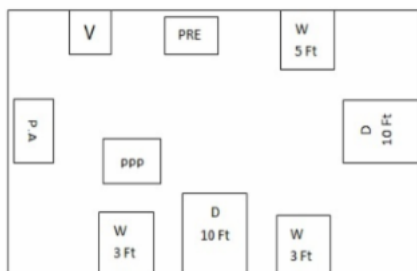

নির্বাচক নিবন্ধন আধিকারিকের স্বাক্ষর

Nazri Naksha

Google Map View

Polling Station Building Front View

Polling Station Front View

Cad View

Key MAP View

1 নাম : মহঃ কালিম পিতার নাম: মহঃ হাকিম বাড়ির নং : n0199 বয়স : 32 লিঙ্গ : পুরুষ	WOD2571404 ফটো উপলব্ধ	2 নাম : মহঃ খালিক পিতার নাম: মহঃ নসরুল বাড়ির নং : n0227 বয়স : 30 লিঙ্গ : পুরুষ	WOD2571511 ফটো উপলব্ধ	3 নাম : আসরুনুন্নিবি পিতার নাম: মিজা ভোলা বাড়ির নং : 215 বয়স : 27 লিঙ্গ : মহিলা	WOD2571552 ফটো উপলব্ধ
4 নাম : ফরিদা বিবি স্বামীর নাম: নওসাদ আলী বাড়ির নং : 219 বয়স : 37 লিঙ্গ : মহিলা	WOD2571560 ফটো উপলব্ধ	5 নাম : সায়মুমীসা বিবি স্বামীর নাম: মহঃ নওসাদ বাড়ির নং : 217 বয়স : 37 লিঙ্গ : মহিলা	WOD2571586 ফটো উপলব্ধ	6 নাম : রেহেনা বিবি স্বামীর নাম: মহঃ ইকবাল বাড়ির নং : n0158 বয়স : 35 লিঙ্গ : মহিলা	WOD2571594 ফটো উপলব্ধ
7 নাম : নাসিমা খাতুন স্বামীর নাম: মনিরুল ইসলাম বাড়ির নং : 172 বয়স : 33 লিঙ্গ : মহিলা	STB1369255 ফটো উপলব্ধ	8 নাম : ফাতিমা বিবি স্বামীর নাম: মহম্মদ হাকিম বাড়ির নং : n0199 বয়স : 80 লিঙ্গ : মহিলা	WOD2821072 ফটো উপলব্ধ	9 নাম : মনসুরা খাতুন পিতার নাম: আব্দুল মান্নান বাড়ির নং : n0030 বয়স : 43 লিঙ্গ : মহিলা	CHK2536415 ফটো উপলব্ধ
10 নাম : মোমেনা খাতুন পিতার নাম: আব্দুল মান্নান বাড়ির নং : n0030 বয়স : 42 লিঙ্গ : মহিলা	CHK2536423 ফটো উপলব্ধ	11 নাম : বিবি মোসলেমা স্বামীর নাম: আশরাফ বাড়ির নং : n0050 বয়স : 69 লিঙ্গ : মহিলা	WB/27/186/426325 ফটো উপলব্ধ	12 নাম : সাবির উদ্দিন পিতার নাম: আসরাফ বাড়ির নং : n0050 বয়স : 48 লিঙ্গ : পুরুষ	CHK1629625 ফটো উপলব্ধ
13 নাম : রুকসানা খাতুন স্বামীর নাম: সেখ সাবির উদ্দিন বাড়ির নং : n0050 বয়স : 44 লিঙ্গ : মহিলা	CHK2483956 ফটো উপলব্ধ	14 নাম : সেখ নাসির উদ্দিন মায়ের নাম: মোসলেমা বিবি বাড়ির নং : n0050 বয়স : 42 লিঙ্গ : পুরুষ	CHK2704096 ফটো উপলব্ধ	15 নাম : সেখ মিরাজউদ্দিন পিতার নাম: সেখ সিরাজউদ্দিন বাড়ির নং : n0050 বয়স : 38 লিঙ্গ : পুরুষ	WOD1090067 ফটো উপলব্ধ
16 নাম : সেখ শিখ মহম্মদ বিশ্বাস পিতার নাম: সেখ মোবজুল বিশ্বাস বাড়ির নং : n0061 বয়স : 58 লিঙ্গ : পুরুষ	CHK1630599 ফটো উপলব্ধ	17 নাম : অঞ্জু মনোয়ারা বিবি স্বামীর নাম: আতাউর রহমান সেখ বাড়ির নং : n0061 বয়স : 43 লিঙ্গ : মহিলা	WOD2281095 ফটো উপলব্ধ	18 নাম : বিবি নাসিরা বেগম স্বামীর নাম: সেখশিখ মহম্মদ বিশ্বাস বাড়ির নং : n0089 বয়স : 53 লিঙ্গ : মহিলা	CHK2213007 ফটো উপলব্ধ
19 নাম : সেখ সানওয়ার আলি পিতার নাম: খোদাবক্ষ বাড়ির নং : n0090 বয়স : 77 লিঙ্গ : পুরুষ	CHK1633833 ফটো উপলব্ধ	20 নাম : মহঃ আলতাফ পিতার নাম: মহঃ সিরাজ বাড়ির নং : n0151 বয়স : 39 লিঙ্গ : পুরুষ	CHK2849982 ফটো উপলব্ধ	21 নাম : মোহম্মদ ফারুক পিতার নাম: মোহম্মদ সিরাজ বাড়ির নং : n0151 বয়স : 37 লিঙ্গ : পুরুষ	WOD1699628 ফটো উপলব্ধ
22 নাম : কানিজ বিবি স্বামীর নাম: মহঃসিরাজ বাড়ির নং : n0151 বয়স : 68 লিঙ্গ : মহিলা	CHK1629880 ফটো উপলব্ধ	23 নাম : মহঃআমজাদ পিতার নাম: মহঃ সিরাজ বাড়ির নং : n0151 বয়স : 43 লিঙ্গ : পুরুষ	CHK2536498 ফটো উপলব্ধ	24 নাম : মদিনা বিবি স্বামীর নাম: মহঃকাসেম বাড়ির নং : n0158 বয়স : 58 লিঙ্গ : মহিলা	WB/27/186/429282 ফটো উপলব্ধ
25 নাম : মহঃ বিলাল পিতার নাম: মহঃকাসেম বিলাল বাড়ির নং : n0158 বয়স : 51 লিঙ্গ : পুরুষ	WB/27/186/429504 ফটো উপলব্ধ	26 নাম : রাবিয়া খাতুন পিতার নাম: মহঃ কাশেম বাড়ির নং : n0158 বয়স : 42 লিঙ্গ : মহিলা	CHK2213999 ফটো উপলব্ধ	27 নাম : মোমেনা বিবি স্বামীর নাম: সাহাজাদা বাড়ির নং : n0159 বয়স : 72 লিঙ্গ : মহিলা	WB/27/186/429154 ফটো উপলব্ধ
28 নাম : শেখ সাহাজান পিতার নাম: শেখমোবারফ সাহাজান বাড়ির নং : n0162 বয়স : 53 লিঙ্গ : পুরুষ	WB/27/186/429038 ফটো উপলব্ধ	29 নাম : সালিমা বিবি স্বামীর নাম: সাবির আলি বাড়ির নং : n0203 বয়স : 56 লিঙ্গ : মহিলা	WB/27/186/429161 ফটো উপলব্ধ	30 নাম : সেখ সাজ্জাদ আলি পিতার নাম: সেখ সাবির আলি বাড়ির নং : n0203 বয়স : 43 লিঙ্গ : পুরুষ	CHK1734235 ফটো উপলব্ধ