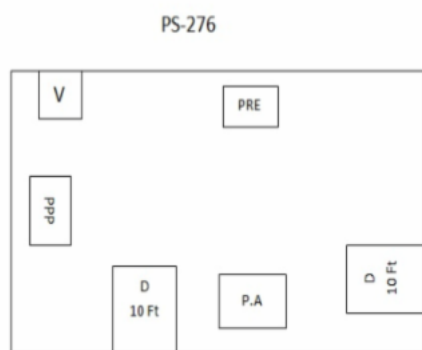

নির্বাচক নিবন্ধন আধিকারিকের স্বাক্ষর

Nazri Naksha

Google Map View

Polling Station Building Front View

Polling Station Front View

Cad View

Key MAP View

1 নাম : শাকিলা বিবি স্বামীর নাম: আবেদ সেখ বাড়ির নং : 082 বয়স : 61 লিঙ্গ : মহিলা	JMT1341528 ফটো উপলব্ধ	2 নাম : মহেশ পাশোয়ান পিতার নাম: ভোলা পাশোয়ান বাড়ির নং : n0089 বয়স : 62 লিঙ্গ : পুরুষ	WB/27/186/438077 ফটো উপলব্ধ	3 নাম : ফুলজাহান বিবি স্বামীর নাম: খোকন সেখ বাড়ির নং : n0090 বয়স : 55 লিঙ্গ : মহিলা	WB/27/186/438122 ফটো উপলব্ধ
4 নাম : অনিতা পাশোয়ান স্বামীর নাম: মহেশ পাশোয়ান বাড়ির নং : n0089 বয়স : 51 লিঙ্গ : মহিলা	WB/27/186/438143 ফটো উপলব্ধ	5 নাম : সেখ সাইফুল পিতার নাম: সেখ আব্দুল রহমান বাড়ির নং : 419 বয়স : 33 লিঙ্গ : পুরুষ	WOD1969518 ফটো উপলব্ধ	6 নাম : সেখ সুকুর আলি পিতার নাম: সেখ আনোয়ার বাড়ির নং : n0219 বয়স : 33 লিঙ্গ : পুরুষ	WOD2131357 ফটো উপলব্ধ
7 নাম : সেখ ফরিউদ্দিন পিতার নাম: সেখ নজরুল বাড়ির নং : n0162 বয়স : 39 লিঙ্গ : পুরুষ	WOD2572337 ফটো উপলব্ধ	8 নাম : সেখ রাজ পিতার নাম: সেখ রফিক বাড়ির নং : 158 বয়স : 29 লিঙ্গ : পুরুষ	WOD2572477 ফটো উপলব্ধ	9 নাম : মির্জা জাফর হোসেন পিতার নাম: মির্জা বচ্চন বাড়ির নং : 173 বয়স : 29 লিঙ্গ : পুরুষ	WOD2572485 ফটো উপলব্ধ
10 নাম : ফাহিম বানু পিতার নাম: সেখ সাফির বাড়ির নং : n0272 বয়স : 28 লিঙ্গ : মহিলা	WOD2572519 ফটো উপলব্ধ	11 নাম : সাহানাজ বিবি স্বামীর নাম: মহঃ মোবারক আলি বাড়ির নং : 152 বয়স : 29 লিঙ্গ : মহিলা	WOD2572543 ফটো উপলব্ধ	12 নাম : সেখ সিরাজ পিতার নাম: আকবর সেখ বাড়ির নং : n0159 বয়স : 30 লিঙ্গ : পুরুষ	WOD2572576 ফটো উপলব্ধ
13 নাম : সেখ আহমেদ আলি পিতার নাম: সেখ আনোয়ার আলি বাড়ির নং : 176 বয়স : 33 লিঙ্গ : পুরুষ	WOD2572592 ফটো উপলব্ধ	14 নাম : আনুয়ারা বিবি স্বামীর নাম: সেখ ফারুক বাড়ির নং : 83 বয়স : 44 লিঙ্গ : মহিলা	WOD2572626 ফটো উপলব্ধ	15 নাম : রুকসার বেগম পিতার নাম: সেখ আনোয়ার আলী বাড়ির নং : n0176 বয়স : 31 লিঙ্গ : মহিলা	WOD2572634 ফটো উপলব্ধ
16 নাম : ফাতেমা খাতুন স্বামীর নাম: মুন্না বিবি বাড়ির নং : 190 বয়স : 29 লিঙ্গ : মহিলা	WOD2572642 ফটো উপলব্ধ	17 নাম : শাবনম খাতুন পিতার নাম: মুন্না কান বাড়ির নং : n0165 বয়স : 28 লিঙ্গ : মহিলা	WOD2572709 ফটো উপলব্ধ	18 নাম : ফকরা বেগম স্বামীর নাম: সৈয়দ জাফর হুসেন হোসেন বাড়ির নং : n0014 বয়স : 67 লিঙ্গ : মহিলা	WOD2821460 ফটো উপলব্ধ
19 নাম : সৈয়দ আলি রোজা হুসেন হোসেন পিতার নাম: সৈয়দ জাফর হোসেন বাড়ির নং : n0014 বয়স : 46 লিঙ্গ : পুরুষ	CHK2540078 ফটো উপলব্ধ	20 নাম : সৈয়দ মহঃ রাজা হুসেন পিতার নাম: সৈয়দ জাফর হুসেন বাড়ির নং : n0014 বয়স : 34 লিঙ্গ : পুরুষ	WOD1889880 ফটো উপলব্ধ	21 নাম : সাহিনা বিবি স্বামীর নাম: সৈয়দ সাজ্জাদ হোসেন বাড়ির নং : n0078 বয়স : 29 লিঙ্গ : মহিলা	WOD2652857 ফটো উপলব্ধ
22 নাম : আমেনা বিবি স্বামীর নাম: কবিদ বিশ্বাস বাড়ির নং : n0113 বয়স : 30 লিঙ্গ : মহিলা	CHK2963791 ফটো উপলব্ধ	23 নাম : তহিনা বিবি স্বামীর নাম: জামবর বাড়ির নং : 0083 বয়স : 30 লিঙ্গ : মহিলা	WOD2652808 ফটো উপলব্ধ	24 নাম : নূর বেগম স্বামীর নাম: মির্জা জাফর হোসেন বাড়ির নং : 173 বয়স : 29 লিঙ্গ : মহিলা	WOD2652790 ফটো উপলব্ধ
25 নাম : ইনতিয়াজ খান পিতার নাম: মমতাজ খান বাড়ির নং : n0220 বয়স : 27 লিঙ্গ : পুরুষ	WOD2652741 ফটো উপলব্ধ	26 নাম : সাবনম খাতুন স্বামীর নাম: ইরসাদ আহমেদ কুরেশী বাড়ির নং : n0176 বয়স : 38 লিঙ্গ : মহিলা	WOD2602258 ফটো উপলব্ধ	27 নাম : সাহিদা বিবি স্বামীর নাম: সৈয়দ তাজ উদ্দিন বাড়ির নং : 217 বয়স : 37 লিঙ্গ : মহিলা	WOD2572840 ফটো উপলব্ধ
28 নাম : কৈকাসা খাতুন স্বামীর নাম: সেখ আবেদ আলি বাড়ির নং : n0004 বয়স : 32 লিঙ্গ : মহিলা	WOD2572733 ফটো উপলব্ধ	29 নাম : নাজমা বিবি স্বামীর নাম: জাকির হোসেন বাড়ির নং : n0815 বয়স : 28 লিঙ্গ : মহিলা	WOD2680551 ফটো উপলব্ধ	30 নাম : আনু খাতুন পিতার নাম: ফজর আলি গাজি বাড়ির নং : n0228 বয়স : 30 লিঙ্গ : মহিলা	WOD2282234 ফটো উপলব্ধ