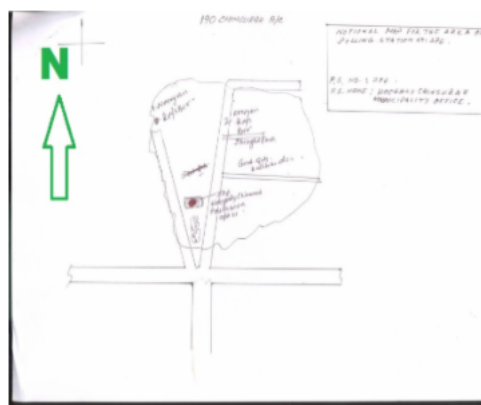

নির্বাচক নিবন্ধন আধিকারিকের স্বাক্ষর

Nazri Naksha

Google Map View

Polling Station Building Front View

Polling Station Front View

Cad View

Key MAP View

1 নাম : সেখ মহিবুল জামিল পিতার নাম : সেখ আব্দুর রউফ বাড়ির নং : ১০/৩০৩ বয়স : 46 লিঙ্গ : পুরুষ	CHK1775881 ফটো উপলব্ধ	2 নাম : রিজিয়া খাতুন পিতার নাম : আব্দুল রহমান খান বাড়ির নং : n0053 বয়স : 46 লিঙ্গ : মহিলা	WOD3116696 ফটো উপলব্ধ	3 নাম : আনোয়ার হোসেন খান পিতার নাম : আব্দুল রহমান খান বাড়ির নং : n0053 বয়স : 55 লিঙ্গ : পুরুষ	WB/27/186/441589 ফটো উপলব্ধ
4 নাম : আব্দুল কাদের পিতার নাম : আব্দুল রহমান খান বাড়ির নং : 11/303 বয়স : 36 লিঙ্গ : পুরুষ	WB/27/186/441792 ফটো উপলব্ধ	5 নাম : নুরুলশেখা বেগম স্বামীর নাম : মহিবুল জামিল সেখ বাড়ির নং : ১০/৩০৩ বয়স : 39 লিঙ্গ : মহিলা	FWC2300218 ফটো উপলব্ধ	6 নাম : সুস্মিতা বোস পিতার নাম : গোপাল বোস বাড়ির নং : A/6 বয়স : 27 লিঙ্গ : মহিলা	WOD2653095 ফটো উপলব্ধ
7 নাম : নবাব সেখ পিতার নাম : সেখ ইয়ারুদ্দিন বাড়ির নং : এন0325 বয়স : 26 লিঙ্গ : পুরুষ	WOD2760205 ফটো উপলব্ধ	8 নাম : বৈজনাথ ঠাকুর পিতার নাম : রামা শঙ্কর ঠাকুর বাড়ির নং : এন0549 বয়স : 71 লিঙ্গ : পুরুষ	CHK2968584 ফটো উপলব্ধ	9 নাম : জাহানারা বেগম স্বামীর নাম : শেখ আব্দুর রউফ বাড়ির নং : ১০/৩০৩ বয়স : 70 লিঙ্গ : মহিলা	WOD2821601 ফটো উপলব্ধ
10 নাম : টম্পা (দাস) গুপ্ত স্বামীর নাম : রাজকুমার মন্ডল বাড়ির নং : n00470 বয়স : 36 লিঙ্গ : মহিলা	CHK2653780 ফটো উপলব্ধ	11 নাম : বাসুদেব সাধুখাঁ পিতার নাম : পঞ্চনন সাধুখাঁ বাড়ির নং : n0084 বয়স : 66 লিঙ্গ : পুরুষ	WB/27/186/441121 ফটো উপলব্ধ	12 নাম : রূপা সাধুখাঁ স্বামীর নাম : বাসুদেব সাধুখাঁ বাড়ির নং : n0084 বয়স : 56 লিঙ্গ : মহিলা	WB/27/186/441230 ফটো উপলব্ধ
13 নাম : জয়দেব সাধুখাঁ পিতার নাম : পঞ্চনন সাধুখাঁ বাড়ির নং : n0084 বয়স : 63 লিঙ্গ : পুরুষ	WB/27/186/441093 ফটো উপলব্ধ	14 নাম : মৌসুমী সাধুখাঁ স্বামীর নাম : জয়দেব সাধুখাঁ বাড়ির নং : n0084 বয়স : 53 লিঙ্গ : মহিলা	WB/22/160/366470 ফটো উপলব্ধ	15 নাম : সুশান্ত অধিকারী পিতার নাম : শশাংক অধিকারী বাড়ির নং : n0084 বয়স : 50 লিঙ্গ : পুরুষ	WOD3333606 ফটো উপলব্ধ
16 নাম : লক্ষী সিংহ (অধিকারী) স্বামীর নাম : সুশান্ত অধিকারী বাড়ির নং : n0084 বয়স : 43 লিঙ্গ : মহিলা	WOD1528546 ফটো উপলব্ধ	17 নাম : সায়ন্তিকা আচার্য পিতার নাম : দিলীপ আচার্য বাড়ির নং : n0435 বয়স : 32 লিঙ্গ : মহিলা	WOD2437358 ফটো উপলব্ধ	18 নাম : মঞ্জু আঢ়া স্বামীর নাম : স্বপনকুমার আঢ়া বাড়ির নং : n0059 বয়স : 53 লিঙ্গ : মহিলা	WB/27/186/441724 ফটো উপলব্ধ
19 নাম : সুশান্ত আঢ়া পিতার নাম : স্বপন কুমার আঢ়া বাড়ির নং : n0059 বয়স : 36 লিঙ্গ : পুরুষ	WOD1528504 ফটো উপলব্ধ	20 নাম : স্বপন কুমার আঢ়া পিতার নাম : গৌর হরি আঢ়া বাড়ির নং : 11/298 বয়স : 70 লিঙ্গ : পুরুষ	WB/27/186/441676 ফটো উপলব্ধ	21 নাম : তাপসী কুন্ডু স্বামীর নাম : রাধানাথ কুন্ডু বাড়ির নং : n0020 বয়স : 57 লিঙ্গ : মহিলা	CHK2964153 ফটো উপলব্ধ
22 নাম : শুভেন্দু কর পিতার নাম : নলিনী রঞ্জন কর বাড়ির নং : 11/81 বয়স : 50 লিঙ্গ : পুরুষ	WOD3193489 ফটো উপলব্ধ	23 নাম : শুভসিতা কর পিতার নাম : শুভেন্দু কর বাড়ির নং : 11/81 বয়স : 22 লিঙ্গ : পুরুষ	WOD3130655 ফটো উপলব্ধ	24 নাম : বিশাল কর পিতার নাম : দেবব্রত কর বাড়ির নং : 176 বয়স : 30 লিঙ্গ : পুরুষ	WOD2573111 ফটো উপলব্ধ
25 নাম : শ্রাবনী কর স্বামীর নাম : সুব্রত কর বাড়ির নং : n0098 বয়স : 59 লিঙ্গ : মহিলা	WB/27/186/441681 ফটো উপলব্ধ	26 নাম : সুশোভন কর পিতার নাম : সুব্রত কর বাড়ির নং : n0098 বয়স : 40 লিঙ্গ : পুরুষ	WOD1544956 ফটো উপলব্ধ	27 নাম : সায়ন্তনী কর পিতার নাম : সুব্রত কর বাড়ির নং : n0098 বয়স : 33 লিঙ্গ : মহিলা	WOD1969740 ফটো উপলব্ধ
28 নাম : দেবব্রত কর পিতার নাম : সুশীল কর বাড়ির নং : n0098 বয়স : 59 লিঙ্গ : পুরুষ	CHK1638154 ফটো উপলব্ধ	29 নাম : সুজাতা কর স্বামীর নাম : দেবব্রত কর বাড়ির নং : n0098 বয়স : 54 লিঙ্গ : মহিলা	WB/27/186/441401 ফটো উপলব্ধ	30 নাম : দিপালী কর স্বামীর নাম : বাদল কর বাড়ির নং : n0097 বয়স : 76 লিঙ্গ : মহিলা	WB/27/186/441425 ফটো উপলব্ধ