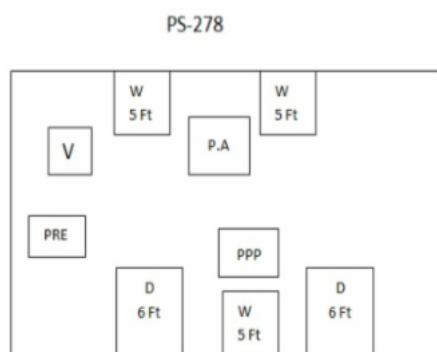

নির্বাচক নিবন্ধন আধিকারিকের স্বাক্ষর

Nazri Naksha

Google Map View

Polling Station Building Front View

Polling Station Front View

Cad View

Key MAP View

1 নাম : সেখ মহিবুল জামিল পিতার নাম : সেখ আব্দুর রউফ বাড়ির নং : ১০/৩০৩ বয়স : 46 লিঙ্গ : পুরুষ	CHK1775881 ফটো উপলব্ধ	2 নাম : রিজিয়া খাতুন পিতার নাম : আব্দুল রহমান খান বাড়ির নং : n0053 বয়স : 46 লিঙ্গ : মহিলা	WOD3116696 ফটো উপলব্ধ	3 নাম : আনোয়ার হোসেন খান পিতার নাম : আব্দুল রহমান খান বাড়ির নং : n0053 বয়স : 55 লিঙ্গ : পুরুষ	WB/27/186/441589 ফটো উপলব্ধ
4 নাম : আব্দুল কাদের পিতার নাম : আব্দুল রহমান খান বাড়ির নং : 11/303 বয়স : 36 লিঙ্গ : পুরুষ	WB/27/186/441792 ফটো উপলব্ধ	5 নাম : নুরুলশেখা বেগম স্বামীর নাম : মহিবুল জামিল সেখ বাড়ির নং : ১০/৩০৩ বয়স : 39 লিঙ্গ : মহিলা	FWC2300218 ফটো উপলব্ধ	6 নাম : সুস্মিতা বোস পিতার নাম : গোপাল বোস বাড়ির নং : A/6 বয়স : 27 লিঙ্গ : মহিলা	WOD2653095 ফটো উপলব্ধ
7 নাম : নবাব সেখ পিতার নাম : সেখ ইয়ারুদ্দিন বাড়ির নং : এন0325 বয়স : 26 লিঙ্গ : পুরুষ	WOD2760205 ফটো উপলব্ধ	8 নাম : বৈজনাথ ঠাকুর পিতার নাম : রামা শঙ্কর ঠাকুর বাড়ির নং : এন0549 বয়স : 71 লিঙ্গ : পুরুষ	CHK2968584 ফটো উপলব্ধ	9 নাম : জাহানারা বেগম স্বামীর নাম : শেখ আব্দুর রউফ বাড়ির নং : ১০/৩০৩ বয়স : 70 লিঙ্গ : মহিলা	WOD2821601 ফটো উপলব্ধ
10 নাম : টম্পা (দাস) গুপ্ত স্বামীর নাম : রাজকুমার মন্ডল বাড়ির নং : n00470 বয়স : 36 লিঙ্গ : মহিলা	CHK2653780 ফটো উপলব্ধ	11 নাম : বাসুদেব সাধুখাঁ পিতার নাম : পঞ্চনন সাধুখাঁ বাড়ির নং : n0084 বয়স : 66 লিঙ্গ : পুরুষ	WB/27/186/441121 ফটো উপলব্ধ	12 নাম : রূপা সাধুখাঁ স্বামীর নাম : বাসুদেব সাধুখাঁ বাড়ির নং : n0084 বয়স : 56 লিঙ্গ : মহিলা	WB/27/186/441230 ফটো উপলব্ধ
13 নাম : জয়দেব সাধুখাঁ পিতার নাম : পঞ্চনন সাধুখাঁ বাড়ির নং : n0084 বয়স : 63 লিঙ্গ : পুরুষ	WB/27/186/441093 ফটো উপলব্ধ	14 নাম : মৌসুমী সাধুখাঁ স্বামীর নাম : জয়দেব সাধুখাঁ বাড়ির নং : n0084 বয়স : 53 লিঙ্গ : মহিলা	WB/22/160/366470 ফটো উপলব্ধ	15 নাম : সুশান্ত অধিকারী পিতার নাম : শশাংক অধিকারী বাড়ির নং : n0084 বয়স : 50 লিঙ্গ : পুরুষ	WOD3333606 ফটো উপলব্ধ
16 নাম : লক্ষী সিংহ (অধিকারী) স্বামীর নাম : সুশান্ত অধিকারী বাড়ির নং : n0084 বয়স : 43 লিঙ্গ : মহিলা	WOD1528546 ফটো উপলব্ধ	17 নাম : সায়ন্তিকা আচার্য পিতার নাম : দিলীপ আচার্য বাড়ির নং : n0435 বয়স : 32 লিঙ্গ : মহিলা	WOD2437358 ফটো উপলব্ধ	18 নাম : মঞ্জু আঢ়া স্বামীর নাম : স্বপনকুমার আঢ়া বাড়ির নং : n0059 বয়স : 53 লিঙ্গ : মহিলা	WB/27/186/441724 ফটো উপলব্ধ
19 নাম : সুশান্ত আঢ়া পিতার নাম : স্বপন কুমার আঢ়া বাড়ির নং : n0059 বয়স : 36 লিঙ্গ : পুরুষ	WOD1528504 ফটো উপলব্ধ	20 নাম : স্বপন কুমার আঢ়া পিতার নাম : গৌর হরি আঢ়া বাড়ির নং : 11/298 বয়স : 70 লিঙ্গ : পুরুষ	WB/27/186/441676 ফটো উপলব্ধ	21 নাম : তাপসী কুন্ডু স্বামীর নাম : রাধানাথ কুন্ডু বাড়ির নং : n0020 বয়স : 57 লিঙ্গ : মহিলা	CHK2964153 ফটো উপলব্ধ
22 নাম : শুভেন্দু কর পিতার নাম : নলিনী রঞ্জন কর বাড়ির নং : 11/81 বয়স : 50 লিঙ্গ : পুরুষ	WOD3193489 ফটো উপলব্ধ	23 নাম : শুভসিতা কর পিতার নাম : শুভেন্দু কর বাড়ির নং : 11/81 বয়স : 22 লিঙ্গ : পুরুষ	WOD3130655 ফটো উপলব্ধ	24 নাম : বিশাল কর পিতার নাম : দেবব্রত কর বাড়ির নং : 176 বয়স : 30 লিঙ্গ : পুরুষ	WOD2573111 ফটো উপলব্ধ
25 নাম : শ্রাবনী কর স্বামীর নাম : সুব্রত কর বাড়ির নং : n0098 বয়স : 59 লিঙ্গ : মহিলা	WB/27/186/441681 ফটো উপলব্ধ	26 নাম : সুশোভন কর পিতার নাম : সুব্রত কর বাড়ির নং : n0098 বয়স : 40 লিঙ্গ : পুরুষ	WOD1544956 ফটো উপলব্ধ	27 নাম : সায়ন্তনী কর পিতার নাম : সুব্রত কর বাড়ির নং : n0098 বয়স : 33 লিঙ্গ : মহিলা	WOD1969740 ফটো উপলব্ধ
28 নাম : দেবব্রত কর পিতার নাম : সুশীল কর বাড়ির নং : n0098 বয়স : 59 লিঙ্গ : পুরুষ	CHK1638154 ফটো উপলব্ধ	29 নাম : সুজাতা কর স্বামীর নাম : দেবব্রত কর বাড়ির নং : n0098 বয়স : 54 লিঙ্গ : মহিলা	WB/27/186/441401 ফটো উপলব্ধ	30 নাম : দিপালী কর স্বামীর নাম : বাদল কর বাড়ির নং : n0097 বয়স : 76 লিঙ্গ : মহিলা	WB/27/186/441425 ফটো উপলব্ধ