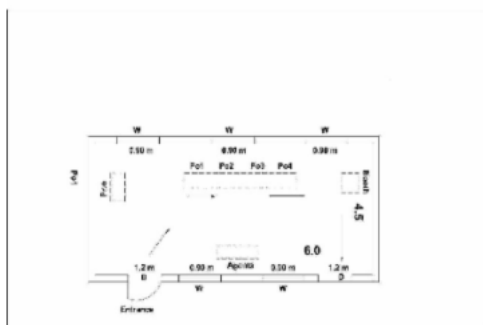

নির্বাচক নিবন্ধন আধিকারিকের স্বাক্ষর

Nazri Naksha

Google Map View

Polling Station Building Front View

Polling Station Front View

Cad View

Key MAP View

বিধানসভা নির্বাচনক্ষেত্রের নং, নাম : 190-চুঁচুড়া
ভাগ নং, নাম : 1-ধুলিয়াড়া (দক্ষিণ).