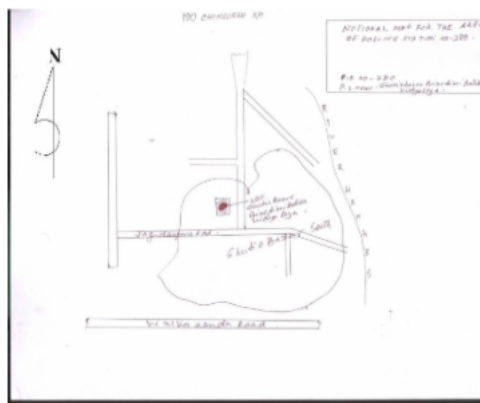

নির্বাচক নিবন্ধন আধিকারিকের স্বাক্ষর

Nazri Naksha

Google Map View

Polling Station Building Front View

Polling Station Front View

Cad View

Key MAP View

1	W/B/19/131/105032	নাম : সেখ আকরামুল হক পিতার নাম: সেখ নজরুল হক বাড়ির নং : n0200 বয়স : 48 লিঙ্গ : পুরুষ	ফটো উপলব্ধ	2	CHK2964690	নাম : ললিতা সিং স্বামীর নাম: শিব চরন সিং বাড়ির নং : N000 বয়স : 39 লিঙ্গ : মহিলা	ফটো উপলব্ধ	3	WOD2934289	নাম : রথীন্দ্র নাথ গোস্বামী পিতার নাম: কাশিনাথ গোস্বামী বাড়ির নং : n0157 বয়স : 64 লিঙ্গ : পুরুষ	ফটো উপলব্ধ
4	WB/27/186/450101	নাম : রবীন্দ্র নাথ গোস্বামী পিতার নাম: কাশিনাথ গোস্বামী বাড়ির নং : n0005 বয়স : 69 লিঙ্গ : পুরুষ	ফটো উপলব্ধ	5	WOD1133115	নাম : সৌম্য গোস্বামী পিতার নাম: রবীন্দ্র নাথ গোস্বামী বাড়ির নং : n0005 বয়স : 37 লিঙ্গ : পুরুষ	ফটো উপলব্ধ	6	WB/27/186/450062	নাম : রীতা গোস্বামী স্বামীর নাম: রবীন্দ্রনাথ গোস্বামী বাড়ির নং : n0005 বয়স : 61 লিঙ্গ : মহিলা	ফটো উপলব্ধ
7	WB/27/186/450065	নাম : আল্পনা গোস্বামী স্বামীর নাম: রথীন্দ্রনাথ গোস্বামী বাড়ির নং : n0157 বয়স : 59 লিঙ্গ : মহিলা	ফটো উপলব্ধ	8	WOD3099306	নাম : আকাশ গোস্বামী পিতার নাম: রথীন্দ্র নাথ গোস্বামী বাড়ির নং : 249 বয়স : 22 লিঙ্গ : পুরুষ	ফটো উপলব্ধ	9	WOD1702463	নাম : তাপসী ঘোষ স্বামীর নাম: তাপস ঘোষ বাড়ির নং : n0201 বয়স : 53 লিঙ্গ : মহিলা	ফটো উপলব্ধ
10	WB/27/182/126523	নাম : তাপস ঘোষ পিতার নাম: নিত্যানন্দ ঘোষ বাড়ির নং : n0202 বয়স : 53 লিঙ্গ : পুরুষ	ফটো উপলব্ধ	11	WB/27/186/450600	নাম : সন্ধ্যা ঘোষ স্বামীর নাম: অশোক ঘোষ বাড়ির নং : n0081 বয়স : 68 লিঙ্গ : মহিলা	ফটো উপলব্ধ	12	WOD1128255	নাম : সোমনাথ ঘোষ পিতার নাম: অশোক ঘোষ বাড়ির নং : n0081 বয়স : 36 লিঙ্গ : পুরুষ	ফটো উপলব্ধ
13	WB/27/186/450048	নাম : সুতিকনা ঘোষ স্বামীর নাম: বিমলেন্দু ঘোষ বাড়ির নং : n0118 বয়স : 83 লিঙ্গ : মহিলা	ফটো উপলব্ধ	14	WOD2283406	নাম : বাপ্পা ঘোষ পিতার নাম: গোপীনাথ ঘোষ বাড়ির নং : n0244 বয়স : 44 লিঙ্গ : পুরুষ	ফটো উপলব্ধ	15	WOD2704344	নাম : তিয়াশা ঘোষ পিতার নাম: সঞ্জয় ঘোষ বাড়ির নং : 125 বয়স : 26 লিঙ্গ : মহিলা	ফটো উপলব্ধ
16	WOD2283422	নাম : আরতী ঘোষ স্বামীর নাম: গোপীনাথ ঘোষ বাড়ির নং : n0246 বয়স : 68 লিঙ্গ : মহিলা	ফটো উপলব্ধ	17	WB/27/186/432230	নাম : গোপীনাথ ঘোষ পিতার নাম: উপেন্দ্রনাথ ঘোষ বাড়ির নং : n0246 বয়স : 69 লিঙ্গ : পুরুষ	ফটো উপলব্ধ	18	WB/27/186/450507	নাম : সঞ্জয় ঘোষ পিতার নাম: বিমলেন্দু কুমার ঘোষ বাড়ির নং : 125 বয়স : 60 লিঙ্গ : পুরুষ	ফটো উপলব্ধ
19	WOD2573913	নাম : সুমন্ত ঘোষ পিতার নাম: গোপীনাথ ঘোষ বাড়ির নং : n0246 বয়স : 29 লিঙ্গ : পুরুষ	ফটো উপলব্ধ	20	WOD3056736	নাম : সরস্বতী ঘোষ স্বামীর নাম: সোমনাথ ঘোষ বাড়ির নং : এন0081 বয়স : 28 লিঙ্গ : মহিলা	ফটো উপলব্ধ	21	WOD2546000	নাম : শান্তা ঘোষ স্বামীর নাম: বাপ্পা ঘোষ বাড়ির নং : N0342 বয়স : 30 লিঙ্গ : মহিলা	ফটো উপলব্ধ
22	WOD3138146	নাম : রীনা দাস পিতার নাম: বিফল মাল বাড়ির নং : n0081 বয়স : 62 লিঙ্গ : মহিলা	ফটো উপলব্ধ	23	WB/27/186/450262	নাম : সঞ্জীব চক্রবর্তী পিতার নাম: তারক চক্রবর্তী বাড়ির নং : n0077 বয়স : 57 লিঙ্গ : পুরুষ	ফটো উপলব্ধ	24	WB/27/186/450148	নাম : মিহির চক্রবর্তী পিতার নাম: তারক চক্রবর্তী বাড়ির নং : n0077 বয়স : 63 লিঙ্গ : পুরুষ	ফটো উপলব্ধ
25	WB/27/186/450730	নাম : শিশির কুমার চক্রবর্তী পিতার নাম: তারকনাথ চক্রবর্তী বাড়ির নং : n0077 বয়স : 70 লিঙ্গ : পুরুষ	ফটো উপলব্ধ	26	CHK0866111	নাম : মিতা চক্রবর্তী স্বামীর নাম: চন্দ্রনাথ চক্রবর্তী বাড়ির নং : 12/177 বয়স : 69 লিঙ্গ : মহিলা	ফটো উপলব্ধ	27	WOD1702745	নাম : গৌরব চক্রবর্তী পিতার নাম: প্রবীর চক্রবর্তী বাড়ির নং : n0222 বয়স : 36 লিঙ্গ : পুরুষ	ফটো উপলব্ধ
28	WB/27/186/453314	নাম : প্রিয়া চক্রবর্তী স্বামীর নাম: প্রবীর চক্রবর্তী বাড়ির নং : n0221 বয়স : 58 লিঙ্গ : মহিলা	ফটো উপলব্ধ	29	WB/27/186/453003	নাম : প্রবীর চক্রবর্তী পিতার নাম: সুরেন্দ্র নাথ চক্রবর্তী বাড়ির নং : n0220 বয়স : 67 লিঙ্গ : পুরুষ	ফটো উপলব্ধ	30	WB/27/186/420178	নাম : রঞ্জন কুমার চক্রবর্তী পিতার নাম: রবীন্দ্রনাথ চক্রবর্তী বাড়ির নং : 115 বয়স : 73 লিঙ্গ : পুরুষ	ফটো উপলব্ধ