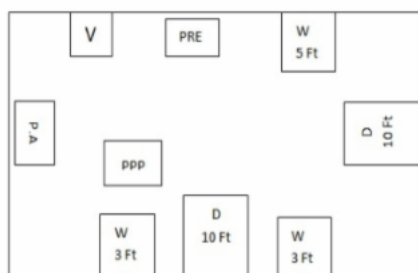

নির্বাচক নিবন্ধন আধিকারিকের স্বাক্ষর

Nazri Naksha

Google Map View

Polling Station Building Front View

Polling Station Front View

Cad View

Key MAP View

1 নাম : সুলেখা অধিকারী স্বামীর নাম: শুভেন্দু বিকাশ অধিকারী বাড়ির নং : n0219 বয়স : 60 লিঙ্গ : মহিলা	CHK2983542 ফটো উপলব্ধ	2 নাম : অনন্য অধিকারী পিতার নাম: শুভেন্দু বিকাশ অধিকারী বাড়ির নং : n0219 বয়স : 32 লিঙ্গ : পুরুষ	WOD1970185 ফটো উপলব্ধ	3 নাম : ইতি রায় পিতার নাম: দেবাশিস রায় বাড়ির নং : n0293 বয়স : 27 লিঙ্গ : মহিলা	WOD2653491 ফটো উপলব্ধ
4 নাম : নির্মাল্য রায় পিতার নাম: দেবাশীষ রায় বাড়ির নং : n0293 বয়স : 28 লিঙ্গ : পুরুষ	WOD2574085 ফটো উপলব্ধ	5 নাম : রথীন কুণ্ডু পিতার নাম: পুলিন কুণ্ডু বাড়ির নং : n0266 বয়স : 60 লিঙ্গ : পুরুষ	CHK2983013 ফটো উপলব্ধ	6 নাম : জয়ন্তী কুন্ডু পিতার নাম: রথীন কুন্ডু বাড়ির নং : n0266 বয়স : 32 লিঙ্গ : মহিলা	WOD2132660 ফটো উপলব্ধ
7 নাম : রীতা কুণ্ডু স্বামীর নাম: রথীন কুণ্ডু বাড়ির নং : n0267 বয়স : 50 লিঙ্গ : মহিলা	WB/27/186/471081 ফটো উপলব্ধ	8 নাম : কৃষ্ণা রায় স্বামীর নাম: দেবাশিস রায় বাড়ির নং : n0292 বয়স : 53 লিঙ্গ : মহিলা	WB/18/113/618051 ফটো উপলব্ধ	9 নাম : রহিমা বেগম স্বামীর নাম: বকুলউজ্জমান বাড়ির নং : n0295 বয়স : 43 লিঙ্গ : মহিলা	WOD2438125 ফটো উপলব্ধ
10 নাম : দেবাশিস রায় পিতার নাম: ভূষারকান্তি রায় বাড়ির নং : n0293 বয়স : 55 লিঙ্গ : পুরুষ	CHK2984367 ফটো উপলব্ধ	11 নাম : রমেন্দ্র নাথ বিশ্বাস পিতার নাম: বিনোদ বিহারী বিশ্বাস বাড়ির নং : 11/454 বয়স : 54 লিঙ্গ : পুরুষ	FKH2342020 ফটো উপলব্ধ	12 নাম : ইশীতা মন্ডল পিতার নাম: সমির চন্দ্র মন্ডল বাড়ির নং : 311/26 বয়স : 23 লিঙ্গ : মহিলা	SYG2139087 ফটো উপলব্ধ
13 নাম : বকুলউজ্জমান পিতার নাম: আব্দুল খালেক সরকার বাড়ির নং : n0305 বয়স : 55 লিঙ্গ : পুরুষ	WOD2935021 ফটো উপলব্ধ	14 নাম : দিপালী বিশ্বাস (মজুমদার) স্বামীর নাম: রমেন্দ্র বিশ্বাস বাড়ির নং : 11/454 বয়স : 49 লিঙ্গ : মহিলা	CHK2990190 ফটো উপলব্ধ	15 নাম : অর্পন আচার্য্য পিতার নাম: প্রবীর আচার্য্য বাড়ির নং : n0166 বয়স : 38 লিঙ্গ : পুরুষ	WOD1133198 ফটো উপলব্ধ
16 নাম : সূচন্দ্রা আচার্য্য স্বামীর নাম: দিলীপ আচার্য্য বাড়ির নং : n0297 বয়স : 54 লিঙ্গ : মহিলা	WB/27/186/156180 ফটো উপলব্ধ	17 নাম : শুক্রা আচার্য্য স্বামীর নাম: নৃপেন্দ্র নাথ আচার্য্য বাড়ির নং : 428 বয়স : 64 লিঙ্গ : মহিলা	WB/27/186/225361 ফটো উপলব্ধ	18 নাম : নিতাই আঢ্য পিতার নাম: রাজেন্দ্রনাথ আঢ্য বাড়ির নং : n0165 বয়স : 69 লিঙ্গ : পুরুষ	WB/27/186/453415 ফটো উপলব্ধ
19 নাম : পিন্টু শীল পিতার নাম: মানিকলাল শীল বাড়ির নং : n0165 বয়স : 52 লিঙ্গ : পুরুষ	WB/27/186/453569 ফটো উপলব্ধ	20 নাম : সংঘমিত্রা শীল (বাগচী) স্বামীর নাম: পিন্টু শীল বাড়ির নং : n0165 বয়স : 37 লিঙ্গ : মহিলা	WOD1769454 ফটো উপলব্ধ	21 নাম : নাসিমা আহমেদ পিতার নাম: সেখ নাসির আহমেদ বাড়ির নং : 17 বয়স : 44 লিঙ্গ : মহিলা	XVM0948703 ফটো উপলব্ধ
22 নাম : প্রদ্যুত কুণ্ডু পিতার নাম: পুলিন কুণ্ডু বাড়ির নং : n0291 বয়স : 54 লিঙ্গ : পুরুষ	WB/27/186/471126 ফটো উপলব্ধ	23 নাম : রনবীর কুন্ডু পিতার নাম: রথীন কুন্ডু বাড়ির নং : n0268 বয়স : 34 লিঙ্গ : পুরুষ	WOD1698000 ফটো উপলব্ধ	24 নাম : দেবাশীষ কুমার পিতার নাম: নীলমণি কুমার বাড়ির নং : n0078 বয়স : 71 লিঙ্গ : পুরুষ	WB/27/186/453443 ফটো উপলব্ধ
25 নাম : দেবজিৎ কুমার পিতার নাম: দেবাশীষ কুমার বাড়ির নং : n0078 বয়স : 48 লিঙ্গ : পুরুষ	CHK1641414 ফটো উপলব্ধ	26 নাম : মিতালী কুমার স্বামীর নাম: দেবজিৎ কুমার বাড়ির নং : 43 বয়স : 45 লিঙ্গ : মহিলা	JQY2639516 ফটো উপলব্ধ	27 নাম : আকাশ কর্মকার পিতার নাম: অশোক কর্মকার বাড়ির নং : 11/404 বয়স : 28 লিঙ্গ : পুরুষ	WOD2602456 ফটো উপলব্ধ
28 নাম : উমা কর্মকার পিতার নাম: পরিমল চন্দ্র কর্মকার বাড়ির নং : n0245 বয়স : 33 লিঙ্গ : মহিলা	WOD1857291 ফটো উপলব্ধ	29 নাম : বাসন্তী কর্মকার স্বামীর নাম: পরিমল চন্দ্র কর্মকার বাড়ির নং : n0245 বয়স : 60 লিঙ্গ : মহিলা	WOD1857275 ফটো উপলব্ধ	30 নাম : প্রসূন কর্মকার পিতার নাম: পরিমল চন্দ্র কর্মকার বাড়ির নং : n0241 বয়স : 37 লিঙ্গ : পুরুষ	UHM0081455 ফটো উপলব্ধ