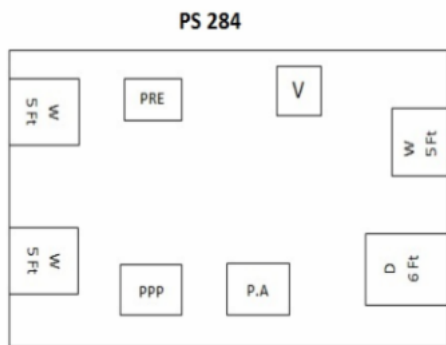

নির্বাচক নিবন্ধন আধিকারিকের স্বাক্ষর

Nazri Naksha

Google Map View

Polling Station Building Front View

Polling Station Front View

Cad View

Key MAP View

বিধানসভা নির্বাচনক্ষেত্রের নং, নাম : 190-চুঁচুড়া
ভাগ নং, নাম : 1-কদমতলা পূর্ব(আংশিক)কদমতলা পূর্ব