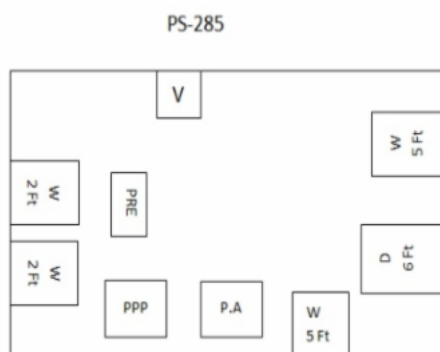

নির্বাচক তালিকা 2026 S25 পশ্চিমবঙ্গ

বিধানসভা নির্বাচনক্ষেত্রের নং, নাম ও সংরক্ষণের স্থিতি : 190 - চুঁচুড়া (সাধারণ)		অংশ নং : 285							
বিধানসভা নির্বাচনক্ষেত্রটি যে লোকসভা নির্বাচনক্ষেত্রের / ক্ষেত্রসমূহের অন্তর্ভুক্ত তার নং, নাম ও সংরক্ষণ স্থিতি : 28 - হুগলী (সাধারণ)									
1. সংশোধনের পূর্ণ বিবরণ									
সংশোধনের বৎসর :	2026	নির্বাচক তালিকার পরিচিতি : বিশেষ নিবিড় সংশোধন ২০২৬ এর চূড়ান্ত ভোটার তালিকার সহিত 09-04-2026 তারিখ অবধি সংশোধিত নির্বাচক তালিকা							
ভিত্তি তারিখ :	01-01-2026								
সংশোধনের প্রকৃতি :	ধারাবাহিক সংশোধন 2026								
প্রকাশনার তারিখ :	09-04-2026								
2. অংশ ও নির্বাচনী এলাকার পূর্ণ বিবরণ :									
অংশের ভাগ নং ও নাম :									
1-কদমতলা পূর্ব(আংশিক).		প্রধান শহর/গ্রাম : হুগলী- চুঁচুড়া ওয়ার্ড : 014 থানা : চুঁচুড়া গ্রাম পঞ্চায়েত : ব্লক : মহকুমা : হুগলী সদর জেলা : হুগলী পিন : 712103							
2-রামকৃষ্ণ লেন.									
3. ভোট গ্রহন কেন্দ্রের পূর্ণ বিবরণ :									
ভোট গ্রহন কেন্দ্রের নং, নাম :						ভোট গ্রহন কেন্দ্রের শ্রেণী :		শহরাঞ্চল	
285 - হুগলী উইমেন্স কলেজ						এই অংশে সহায়ক ভোটগ্রহন কেন্দ্রের সংখ্যা :		0	
ভোট গ্রহন কেন্দ্রের ঠিকানা :									
হুগলী উইমেন্স কলেজ, - রুম-3, পিপুলপাতি									
4. নির্বাচকের সংখ্যা :									
প্রথম ক্রমিক নং	শেষ ক্রমিক নং	মোট সংখ্যা							
		পুরুষ	মহিলা	তৃতীয় লিঙ্গ	মোট				
1	844	399	411	0	810				

নির্বাচক নিবন্ধন আধিকারিকের স্বাক্ষর

Nazri Naksha

Google Map View

Polling Station Building Front View

Polling Station Front View

Cad View

Key MAP View

বিধানসভা নির্বাচনক্ষেত্রের নং, নাম : 190-চুঁচুড়া
ভাগ নং, নাম : 1-কদমতলা পূর্ব(আংশিক).