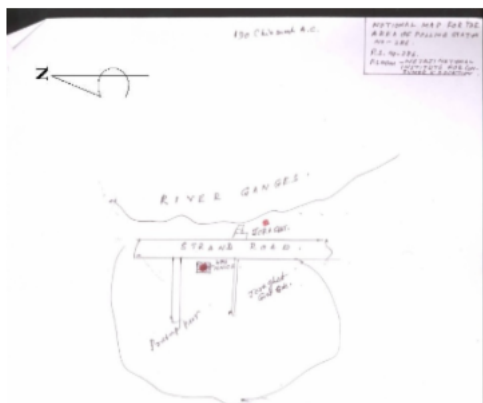

Nazri Naksha