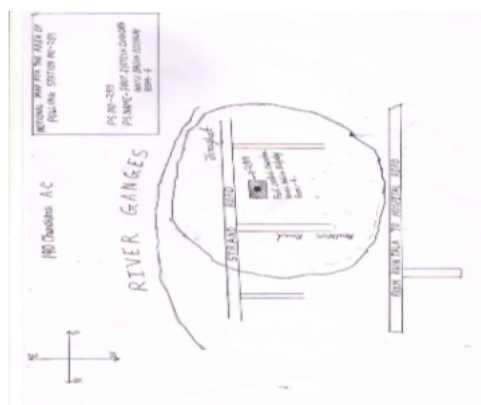

নির্বাচক নিবন্ধন আধিকারিকের স্বাক্ষর

Nazri Naksha

Google Map View

Polling Station Building Front View

Polling Station Front View

Cad View

Key MAP View

1 নাম : শঙ্কর মাঝি পিতার নাম: পরেশ মাঝি বাড়ির নং : এন00127 বয়স : 20 লিঙ্গ : পুরুষ	WOD3237492 ফটো উপলব্ধ	2 নাম : ইয়াসমিনা খাতুন স্বামীর নাম: সেখ গোলাম রহমান বাড়ির নং : n0149 বয়স : 55 লিঙ্গ : মহিলা	CHK1643808 ফটো উপলব্ধ	3 নাম : মনোজ কুমার ভদ্র পিতার নাম: রমনী মোহন ভদ্র বাড়ির নং : n0086 বয়স : 63 লিঙ্গ : পুরুষ	CHK2966109 ফটো উপলব্ধ
4 নাম : সোমা ভদ্র পিতার নাম: মনোজ ভদ্র বাড়ির নং : n0086 বয়স : 54 লিঙ্গ : মহিলা	WB/27/186/468109 ফটো উপলব্ধ	5 নাম : সানন্দা ভদ্র পিতার নাম: মনোজ কুমার ভদ্র বাড়ির নং : n0086 বয়স : 35 লিঙ্গ : মহিলা	WOD1703925 ফটো উপলব্ধ	Q 6 নাম : সবিতা ঘোষ স্বামীর নাম: তারক নাথ ঘোষ বাড়ির নং : বয়স : 50 লিঙ্গ : মহিলা	WOD2653921 ফটো উপলব্ধ
7 নাম : পাঁচু জয়সওয়াল পিতার নাম: গোপাল জয়সওয়াল বাড়ির নং : এন000 বয়স : 62 লিঙ্গ : পুরুষ	WOD2766574 ফটো উপলব্ধ	8 নাম : স্বপন দত্ত পিতার নাম: চিত্তরঞ্জন দত্ত বাড়ির নং : 46 বয়স : 63 লিঙ্গ : পুরুষ	WB/27/186/051060 ফটো উপলব্ধ	9 নাম : কাজললতা দত্ত স্বামীর নাম: স্বপন দত্ত বাড়ির নং : n0225 বয়স : 53 লিঙ্গ : মহিলা	WB/27/186/051032 ফটো উপলব্ধ
10 নাম : কৃষ্ণা দাস স্বামীর নাম: অক্ষয় কুমার দাস বাড়ির নং : n0222 বয়স : 68 লিঙ্গ : মহিলা	WOD2285112 ফটো উপলব্ধ	11 নাম : চন্দন দাস পিতার নাম: সেন্টু দাস বাড়ির নং : এন0209 বয়স : 24 লিঙ্গ : পুরুষ	WOD3096526 ফটো উপলব্ধ	12 নাম : বলিরাম পাসওয়ান পিতার নাম: খারতার পাসওয়ান বাড়ির নং : 2নং ফ্লোর 2বী2, বয়স : 53 লিঙ্গ : পুরুষ	CHK2711018 ফটো উপলব্ধ
13 নাম : অর্নব দে পিতার নাম: নিতা গোপাল দে বাড়ির নং : N000 বয়স : 24 লিঙ্গ : পুরুষ	WOD2859692 ফটো উপলব্ধ	14 নাম : পিঙ্কি দেবী স্বামীর নাম: বিশ্বেশ্বর মাহতো বাড়ির নং : n0259 বয়স : 35 লিঙ্গ : মহিলা	WOD2689305 ফটো উপলব্ধ	15 নাম : সোনালী পাল পিতার নাম: নিখিল চন্দ্র পাল বাড়ির নং : n0219 বয়স : 46 লিঙ্গ : মহিলা	CHK1741628 ফটো উপলব্ধ
16 নাম : ভারতী পাল স্বামীর নাম: নিখিল চন্দ্র পাল বাড়ির নং : n0218 বয়স : 74 লিঙ্গ : মহিলা	WB/27/186/549059 ফটো উপলব্ধ	17 নাম : নবারন চন্দ্র পাল পিতার নাম: নিখিল চন্দ্র পাল বাড়ির নং : n0217 বয়স : 52 লিঙ্গ : পুরুষ	WB/27/186/549040 ফটো উপলব্ধ	18 নাম : শিবেশ্বর ব্যানার্জী পিতার নাম: রাম ময় ব্যানার্জী বাড়ির নং : n0234 বয়স : 74 লিঙ্গ : পুরুষ	BR/47/282/672193 ফটো উপলব্ধ
19 নাম : অলোকা ব্যানার্জী স্বামীর নাম: শিবেশ্বর ব্যানার্জী বাড়ির নং : n0240 বয়স : 72 লিঙ্গ : মহিলা	BR/47/282/672172 ফটো উপলব্ধ	20 নাম : রাজরুপা ভট্টাচার্য পিতার নাম: সোমনাথ ভট্টাচার্য বাড়ির নং : 102 বয়স : 28 লিঙ্গ : মহিলা	WOD2575181 ফটো উপলব্ধ	21 নাম : সোমনাথ ভট্টাচার্য পিতার নাম: শিশির কুমার ভট্টাচার্য বাড়ির নং : 102 বয়স : 62 লিঙ্গ : পুরুষ	CHK1643733 ফটো উপলব্ধ
22 নাম : সুমনা ভট্টাচার্য স্বামীর নাম: সোমনাথ ভট্টাচার্য বাড়ির নং : 102 বয়স : 55 লিঙ্গ : মহিলা	CHK2990422 ফটো উপলব্ধ	23 নাম : অপর্ণা ভট্টাচার্য স্বামীর নাম: শিশির কুমার ভট্টাচার্য বাড়ির নং : n0095 বয়স : 82 লিঙ্গ : মহিলা	WOD2822799 ফটো উপলব্ধ	24 নাম : শিশির কুমার ভট্টাচার্য পিতার নাম: অনন্তকুমার ভট্টাচার্য বাড়ির নং : n0095 বয়স : 87 লিঙ্গ : পুরুষ	WOD2822781 ফটো উপলব্ধ
25 নাম : লিপিকা ভট্টাচার্য স্বামীর নাম: অমল ভট্টাচার্য বাড়ির নং : n0087 বয়স : 56 লিঙ্গ : মহিলা	WB/27/186/627336 ফটো উপলব্ধ	26 নাম : অমল ভট্টাচার্য পিতার নাম: অনুকুল ভট্টাচার্য বাড়ির নং : n0087 বয়স : 66 লিঙ্গ : পুরুষ	WB/27/186/468283 ফটো উপলব্ধ	27 নাম : বাসন্তী ভট্টাচার্য স্বামীর নাম: বিপুলচন্দ্র ভট্টাচার্য বাড়ির নং : n0087 বয়স : 70 লিঙ্গ : মহিলা	WB/27/186/468278 ফটো উপলব্ধ
28 নাম : বিপুলচন্দ্র ভট্টাচার্য পিতার নাম: অনুকুল ভট্টাচার্য বাড়ির নং : n0087 বয়স : 78 লিঙ্গ : পুরুষ	WB/27/186/468018 ফটো উপলব্ধ	29 নাম : অপর্ণা ভট্টাচার্য স্বামীর নাম: বরেন্দ্র ভট্টাচার্য বাড়ির নং : n0081 বয়স : 49 লিঙ্গ : মহিলা	CHK2553899 ফটো উপলব্ধ	30 নাম : গাঙ্গী ভট্টাচার্য স্বামীর নাম: প্রবীর ভট্টাচার্য বাড়ির নং : n0081 বয়স : 38 লিঙ্গ : মহিলা	WOD1586882 ফটো উপলব্ধ