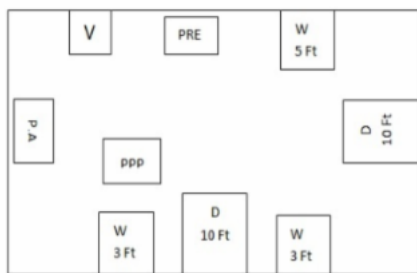

নির্বাচক নিবন্ধন আধিকারিকের স্বাক্ষর

Nazri Naksha

Google Map View

Polling Station Building Front View

Polling Station Front View

Cad View

Key MAP View

1 নাম : শঙ্কর মাঝি পিতার নাম: পরেশ মাঝি বাড়ির নং : এন00127 বয়স : 20 লিঙ্গ : পুরুষ	WOD3237492 ফটো উপলব্ধ	2 নাম : ইয়াসমিনা খাতুন স্বামীর নাম: সেখ গোলাম রহমান বাড়ির নং : n0149 বয়স : 55 লিঙ্গ : মহিলা	CHK1643808 ফটো উপলব্ধ	3 নাম : মনোজ কুমার ভদ্র পিতার নাম: রমনী মোহন ভদ্র বাড়ির নং : n0086 বয়স : 63 লিঙ্গ : পুরুষ	CHK2966109 ফটো উপলব্ধ
4 নাম : সোমা ভদ্র পিতার নাম: মনোজ ভদ্র বাড়ির নং : n0086 বয়স : 54 লিঙ্গ : মহিলা	WB/27/186/468109 ফটো উপলব্ধ	5 নাম : সানন্দা ভদ্র পিতার নাম: মনোজ কুমার ভদ্র বাড়ির নং : n0086 বয়স : 35 লিঙ্গ : মহিলা	WOD1703925 ফটো উপলব্ধ	Q 6 নাম : সবিতা ঘোষ স্বামীর নাম: তারক নাথ ঘোষ বাড়ির নং : বয়স : 50 লিঙ্গ : মহিলা	WOD2653921 ফটো উপলব্ধ
7 নাম : পাঁচু জয়সওয়াল পিতার নাম: গোপাল জয়সওয়াল বাড়ির নং : এন000 বয়স : 62 লিঙ্গ : পুরুষ	WOD2766574 ফটো উপলব্ধ	8 নাম : স্বপন দত্ত পিতার নাম: চিত্তরঞ্জন দত্ত বাড়ির নং : 46 বয়স : 63 লিঙ্গ : পুরুষ	WB/27/186/051060 ফটো উপলব্ধ	9 নাম : কাজললতা দত্ত স্বামীর নাম: স্বপন দত্ত বাড়ির নং : n0225 বয়স : 53 লিঙ্গ : মহিলা	WB/27/186/051032 ফটো উপলব্ধ
10 নাম : কৃষ্ণা দাস স্বামীর নাম: অক্ষয় কুমার দাস বাড়ির নং : n0222 বয়স : 68 লিঙ্গ : মহিলা	WOD2285112 ফটো উপলব্ধ	11 নাম : চন্দন দাস পিতার নাম: সেন্টু দাস বাড়ির নং : এন0209 বয়স : 24 লিঙ্গ : পুরুষ	WOD3096526 ফটো উপলব্ধ	12 নাম : বলিরাম পাসওয়ান পিতার নাম: খারতার পাসওয়ান বাড়ির নং : 2নং ফ্লোর 2বী2, বয়স : 53 লিঙ্গ : পুরুষ	CHK2711018 ফটো উপলব্ধ
13 নাম : অর্নব দে পিতার নাম: নিতা গোপাল দে বাড়ির নং : N000 বয়স : 24 লিঙ্গ : পুরুষ	WOD2859692 ফটো উপলব্ধ	14 নাম : পিঙ্কি দেবী স্বামীর নাম: বিশ্বেশ্বর মাহতো বাড়ির নং : n0259 বয়স : 35 লিঙ্গ : মহিলা	WOD2689305 ফটো উপলব্ধ	15 নাম : সোনালী পাল পিতার নাম: নিখিল চন্দ্র পাল বাড়ির নং : n0219 বয়স : 46 লিঙ্গ : মহিলা	CHK1741628 ফটো উপলব্ধ
16 নাম : ভারতী পাল স্বামীর নাম: নিখিল চন্দ্র পাল বাড়ির নং : n0218 বয়স : 74 লিঙ্গ : মহিলা	WB/27/186/549059 ফটো উপলব্ধ	17 নাম : নবারন চন্দ্র পাল পিতার নাম: নিখিল চন্দ্র পাল বাড়ির নং : n0217 বয়স : 52 লিঙ্গ : পুরুষ	WB/27/186/549040 ফটো উপলব্ধ	18 নাম : শিবেশ্বর ব্যানার্জী পিতার নাম: রাম ময় ব্যানার্জী বাড়ির নং : n0234 বয়স : 74 লিঙ্গ : পুরুষ	BR/47/282/672193 ফটো উপলব্ধ
19 নাম : অলোকা ব্যানার্জী স্বামীর নাম: শিবেশ্বর ব্যানার্জী বাড়ির নং : n0240 বয়স : 72 লিঙ্গ : মহিলা	BR/47/282/672172 ফটো উপলব্ধ	20 নাম : রাজরুপা ভট্টাচার্য পিতার নাম: সোমনাথ ভট্টাচার্য বাড়ির নং : 102 বয়স : 28 লিঙ্গ : মহিলা	WOD2575181 ফটো উপলব্ধ	21 নাম : সোমনাথ ভট্টাচার্য পিতার নাম: শিশির কুমার ভট্টাচার্য বাড়ির নং : 102 বয়স : 62 লিঙ্গ : পুরুষ	CHK1643733 ফটো উপলব্ধ
22 নাম : সুমনা ভট্টাচার্য স্বামীর নাম: সোমনাথ ভট্টাচার্য বাড়ির নং : 102 বয়স : 55 লিঙ্গ : মহিলা	CHK2990422 ফটো উপলব্ধ	23 নাম : অপর্ণা ভট্টাচার্য স্বামীর নাম: শিশির কুমার ভট্টাচার্য বাড়ির নং : n0095 বয়স : 82 লিঙ্গ : মহিলা	WOD2822799 ফটো উপলব্ধ	24 নাম : শিশির কুমার ভট্টাচার্য পিতার নাম: অনন্তকুমার ভট্টাচার্য বাড়ির নং : n0095 বয়স : 87 লিঙ্গ : পুরুষ	WOD2822781 ফটো উপলব্ধ
25 নাম : লিপিকা ভট্টাচার্য স্বামীর নাম: অমল ভট্টাচার্য বাড়ির নং : n0087 বয়স : 56 লিঙ্গ : মহিলা	WB/27/186/627336 ফটো উপলব্ধ	26 নাম : অমল ভট্টাচার্য পিতার নাম: অনুকুল ভট্টাচার্য বাড়ির নং : n0087 বয়স : 66 লিঙ্গ : পুরুষ	WB/27/186/468283 ফটো উপলব্ধ	27 নাম : বাসন্তী ভট্টাচার্য স্বামীর নাম: বিপুলচন্দ্র ভট্টাচার্য বাড়ির নং : n0087 বয়স : 70 লিঙ্গ : মহিলা	WB/27/186/468278 ফটো উপলব্ধ
28 নাম : বিপুলচন্দ্র ভট্টাচার্য পিতার নাম: অনুকুল ভট্টাচার্য বাড়ির নং : n0087 বয়স : 78 লিঙ্গ : পুরুষ	WB/27/186/468018 ফটো উপলব্ধ	29 নাম : অপর্ণা ভট্টাচার্য স্বামীর নাম: বরেন্দ্র ভট্টাচার্য বাড়ির নং : n0081 বয়স : 49 লিঙ্গ : মহিলা	CHK2553899 ফটো উপলব্ধ	30 নাম : গাঙ্গী ভট্টাচার্য স্বামীর নাম: প্রবীর ভট্টাচার্য বাড়ির নং : n0081 বয়স : 38 লিঙ্গ : মহিলা	WOD1586882 ফটো উপলব্ধ