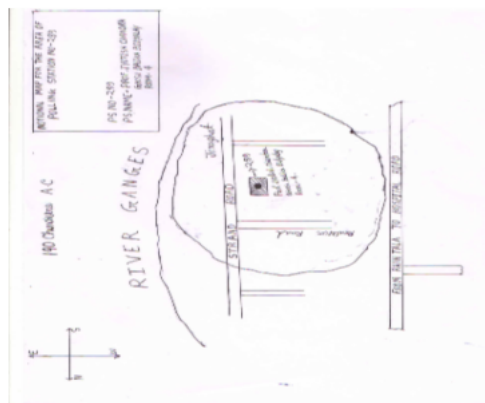

Nazri Naksha