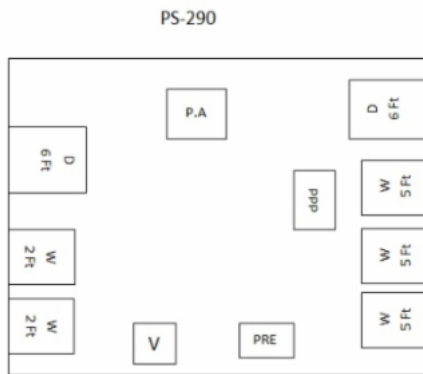

নির্বাচক নিবন্ধন আধিকারিকের স্বাক্ষর

Nazri Naksha

Google Map View

Polling Station Building Front View

Polling Station Front View

Cad View

Key MAP View

1 নাম : সেখ লিয়াকত আলি পিতার নাম: সেখ আবু তাহের বাড়ির নং : 14/428 বয়স : 71 লিঙ্গ : পুরুষ	WOD1166016 ফটো উপলব্ধ	2 নাম : সেখ জিসান বক্স পিতার নাম: সেখ মুস্তাক আলি বাড়ির নং : n0070 বয়স : 28 লিঙ্গ : পুরুষ	WOD2575553 ফটো উপলব্ধ	3 নাম : আয়েশা মোল্লা পিতার নাম: মোল্লা হাসিব আহসান বাড়ির নং : n0188 বয়স : 35 লিঙ্গ : মহিলা	WOD1704451 ফটো উপলব্ধ
4 নাম : মোল্লা হাসিব আহসান পিতার নাম: এমাদ আলি মোল্লা বাড়ির নং : n0188 বয়স : 66 লিঙ্গ : পুরুষ	CHK2861805 ফটো উপলব্ধ	5 নাম : পারভিন সবনম স্বামীর নাম: মোল্লা হাসিব আহসান বাড়ির নং : n0188 বয়স : 54 লিঙ্গ : মহিলা	CHK2709145 ফটো উপলব্ধ	6 নাম : মধুমিতা আলি স্বামীর নাম: সেখ সাবির আলি বাড়ির নং : 14/444 বয়স : 47 লিঙ্গ : মহিলা	CHK2591964 ফটো উপলব্ধ
7 নাম : সুদীপ্ত কুমার চট্টোপাধ্যায় পিতার নাম: সন্তোষ কুমার চট্টোপাধ্যায় বাড়ির নং : C/5 বয়স : 73 লিঙ্গ : পুরুষ	CHK2983823 ফটো উপলব্ধ	8 নাম : শৌভিক চট্টোপাধ্যায় পিতার নাম: সুদীপ্ত কুমার চট্টোপাধ্যায় বাড়ির নং : C/5 বয়স : 37 লিঙ্গ : পুরুষ	CHK3031531 ফটো উপলব্ধ	9 নাম : শ্রাবনী চট্টোপাধ্যায় স্বামীর নাম: সুদীপ্ত কুমার চট্টোপাধ্যায় বাড়ির নং : F/C/5 বয়স : 63 লিঙ্গ : মহিলা	CHK2983831 ফটো উপলব্ধ
10 নাম : তপন কুমার চট্টোপাধ্যায় পিতার নাম: গিরীন্দ্র নারায়ন চট্টোপাধ্যায় বাড়ির নং : 14/518 বয়স : 68 লিঙ্গ : পুরুষ	CHK2983849 ফটো উপলব্ধ	11 নাম : নীলাজ চট্টোপাধ্যায় পিতার নাম: তপন কুমার চট্টোপাধ্যায় বাড়ির নং : 14/518 বয়স : 32 লিঙ্গ : পুরুষ	WOD2134252 ফটো উপলব্ধ	12 নাম : রীতা চট্টোপাধ্যায় স্বামীর নাম: তপন কুমার চট্টোপাধ্যায় বাড়ির নং : 14/518 বয়স : 64 লিঙ্গ : মহিলা	CHK2983864 ফটো উপলব্ধ
13 নাম : সুপ্রতীপ চন্দ পিতার নাম: সুশীল কুমার চন্দ বাড়ির নং : 14/438 বয়স : 53 লিঙ্গ : পুরুষ	CHK0140020 ফটো উপলব্ধ	14 নাম : স্বাতী চন্দ স্বামীর নাম: সুপ্রতীপ চন্দ বাড়ির নং : 14/438 বয়স : 40 লিঙ্গ : মহিলা	WOD1890409 ফটো উপলব্ধ	15 নাম : কৃষ্ণ কান্তি ব্যানার্জী পিতার নাম: দুর্গা দাস ব্যানার্জী বাড়ির নং : n0212 বয়স : 71 লিঙ্গ : পুরুষ	CHK0140269 ফটো উপলব্ধ
16 নাম : দিপালী ব্যানার্জী পিতার নাম: বিষ্ণুগোপাল গোস্বামী বাড়ির নং : n0213 বয়স : 61 লিঙ্গ : মহিলা	CHK0140327 ফটো উপলব্ধ	17 নাম : আমেনা মোল্লা স্বামীর নাম: মোল্লা মাসুদ আহসান বাড়ির নং : n0274 বয়স : 50 লিঙ্গ : মহিলা	CHK1643436 ফটো উপলব্ধ	18 নাম : চন্দনা আলী স্বামীর নাম: সেখ লিয়াকত আলী বাড়ির নং : n0008 বয়স : 67 লিঙ্গ : মহিলা	WOD1166024 ফটো উপলব্ধ
19 নাম : বিভাস মাল পিতার নাম: জীবন মাল বাড়ির নং : n0008 বয়স : 46 লিঙ্গ : পুরুষ	WOD1166032 ফটো উপলব্ধ	20 নাম : কৌশিক আলী পিতার নাম: লিয়াকত আলী বাড়ির নং : n0008 বয়স : 40 লিঙ্গ : পুরুষ	CHK2556009 ফটো উপলব্ধ	21 নাম : হেমন্ত কুমার দাস পিতার নাম: দীনতারন দাস বাড়ির নং : n0069 বয়স : 52 লিঙ্গ : পুরুষ	CHK1769983 ফটো উপলব্ধ
22 নাম : সালমা বেগম স্বামীর নাম: সেখ মাসুদ আলী বাড়ির নং : n0070 বয়স : 43 লিঙ্গ : মহিলা	WOD1704329 ফটো উপলব্ধ	23 নাম : সেখ লিয়াকত আলী পিতার নাম: সোবানবক্স বাড়ির নং : n0070 বয়স : 65 লিঙ্গ : পুরুষ	WB/27/186/471245 ফটো উপলব্ধ	24 নাম : সেখ মুস্তাক আলী পিতার নাম: সোবানবক্স বাড়ির নং : n0070 বয়স : 63 লিঙ্গ : পুরুষ	WB/27/186/471565 ফটো উপলব্ধ
25 নাম : রেহানা পারভীন স্বামীর নাম: সেখ মুস্তাক আলি বাড়ির নং : n0070 বয়স : 51 লিঙ্গ : মহিলা	CHK2554798 ফটো উপলব্ধ	26 নাম : রীতা রানী চৌধুরী স্বামীর নাম: সুধাংশু বিকাশ চৌধুরী বাড়ির নং : n0188 বয়স : 65 লিঙ্গ : মহিলা	WB/27/186/462437 ফটো উপলব্ধ	27 নাম : মোল্লা মাসুদ আহসান পিতার নাম: এমাদ আলী মোল্লা বাড়ির নং : n0188 বয়স : 59 লিঙ্গ : পুরুষ	CHK2555647 ফটো উপলব্ধ
28 নাম : ফরিদা বেগম স্বামীর নাম: লিয়াকত বাড়ির নং : n0070 বয়স : 59 লিঙ্গ : মহিলা	WB/27/186/471560 ফটো উপলব্ধ	29 নাম : চন্দ্রিকা আলি পিতার নাম: সেখ সাবির আলি বাড়ির নং : 14/444 বয়স : 25 লিঙ্গ : মহিলা	WOD2792497 ফটো উপলব্ধ	30 নাম : সোফিয়া মোল্লা পিতার নাম: মোল্লা মাসুদ আহসান বাড়ির নং : 14/63 বয়স : 28 লিঙ্গ : মহিলা	WOD2654028 ফটো উপলব্ধ