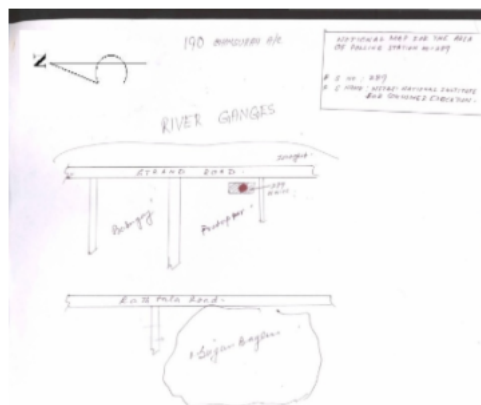

Key MAP View