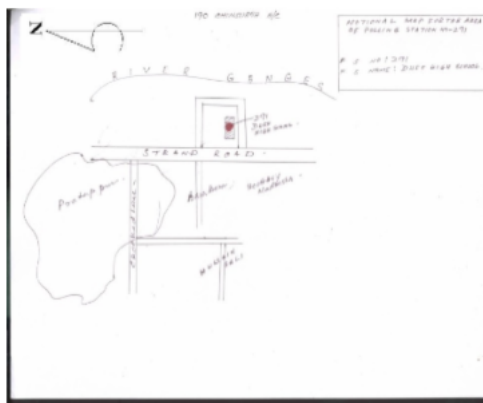

Nazri Naksha